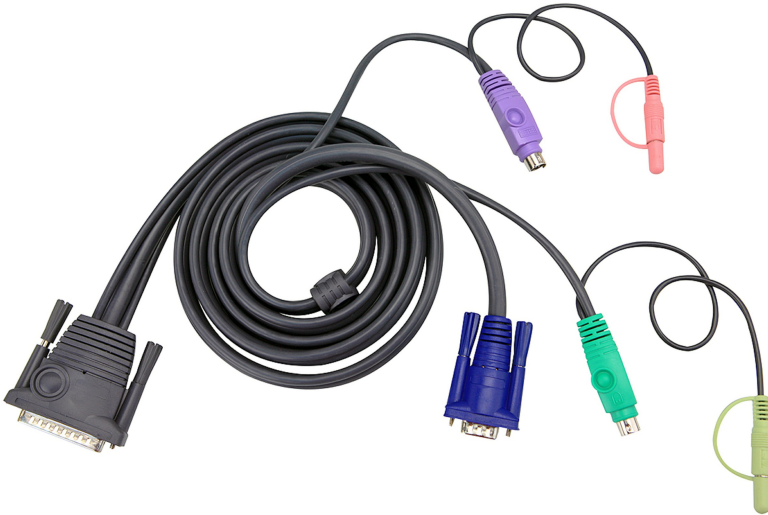

2L-1705P

5 M PS/2 KVM-kabel med ljud

Datoranslutning: HDB, PS/2 och ljud

Konsolanslutning: DB-25

Längd: 5m

Se ["Tabell över KVM-kablar"](#) för kompatibla produkter

Specifikation

TO PC/källgränssnitt	
PS/2	Mini-DIN hane 6 stift
VGA	HDB-15 hane
Mini-stereoouttag	Ljudpluggar (mikrofon och högtalare)
Gränssnitt TO-switch	
Kedjekopplingsingång	DB-25 hane