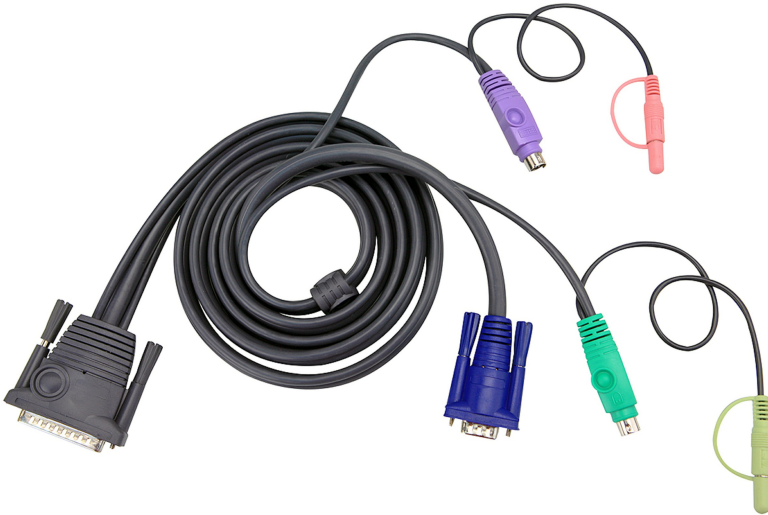

## 2L-1703P

3 M PS/2 KVM-kabel med ljud

Datoranslutning: HDB, PS/2 och ljud

Konsolanslutning: DB-25

Längd: 3m

Se ["Tabell över KVM-kablar"](#) för kompatibla produkter

### Specifikation

TO PC/källgränssnitt	
PS/2	Mini-DIN hane 6 stift
VGA	HDB-15 hane
Mini-stereoouttag	Ljudpluggar (mikrofon och högtalare)
Gränssnitt TO-switch	
Kedjekopplingsingång	DB-25 hane