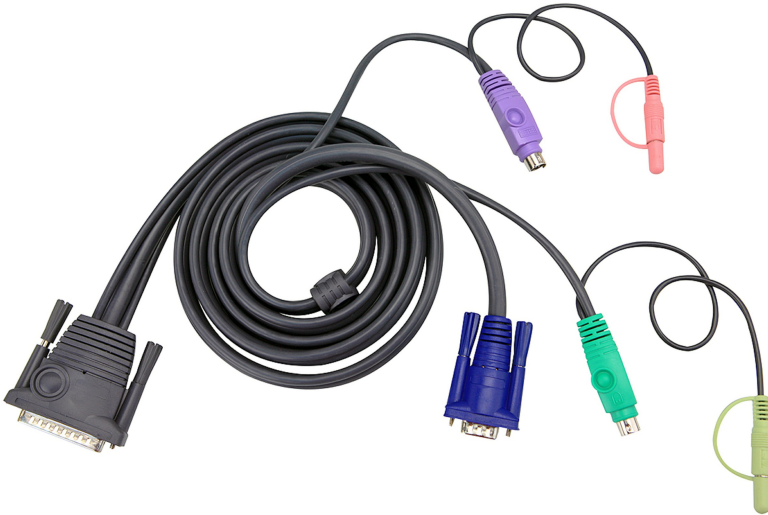

## 2L-1701P

1,8 M PS/2 KVM-kabel med ljud

Datoranslutning: HDB, PS/2 och ljud

Konsolanslutning: DB-25

Längd: 1,8 m

Se ["Tabell över KVM-kablar"](#) för kompatibla produkter

### Specifikation

TO PC/källgränssnitt	
VGA	HDB-15 hane
Mini-stereouttag	Ljudpluggar (mikrofon och högtalare)
PS/2	Mini-DIN hane 6 stift
Gränssnitt TO-switch	
Kedjekopplingsingång	DB-25 hane