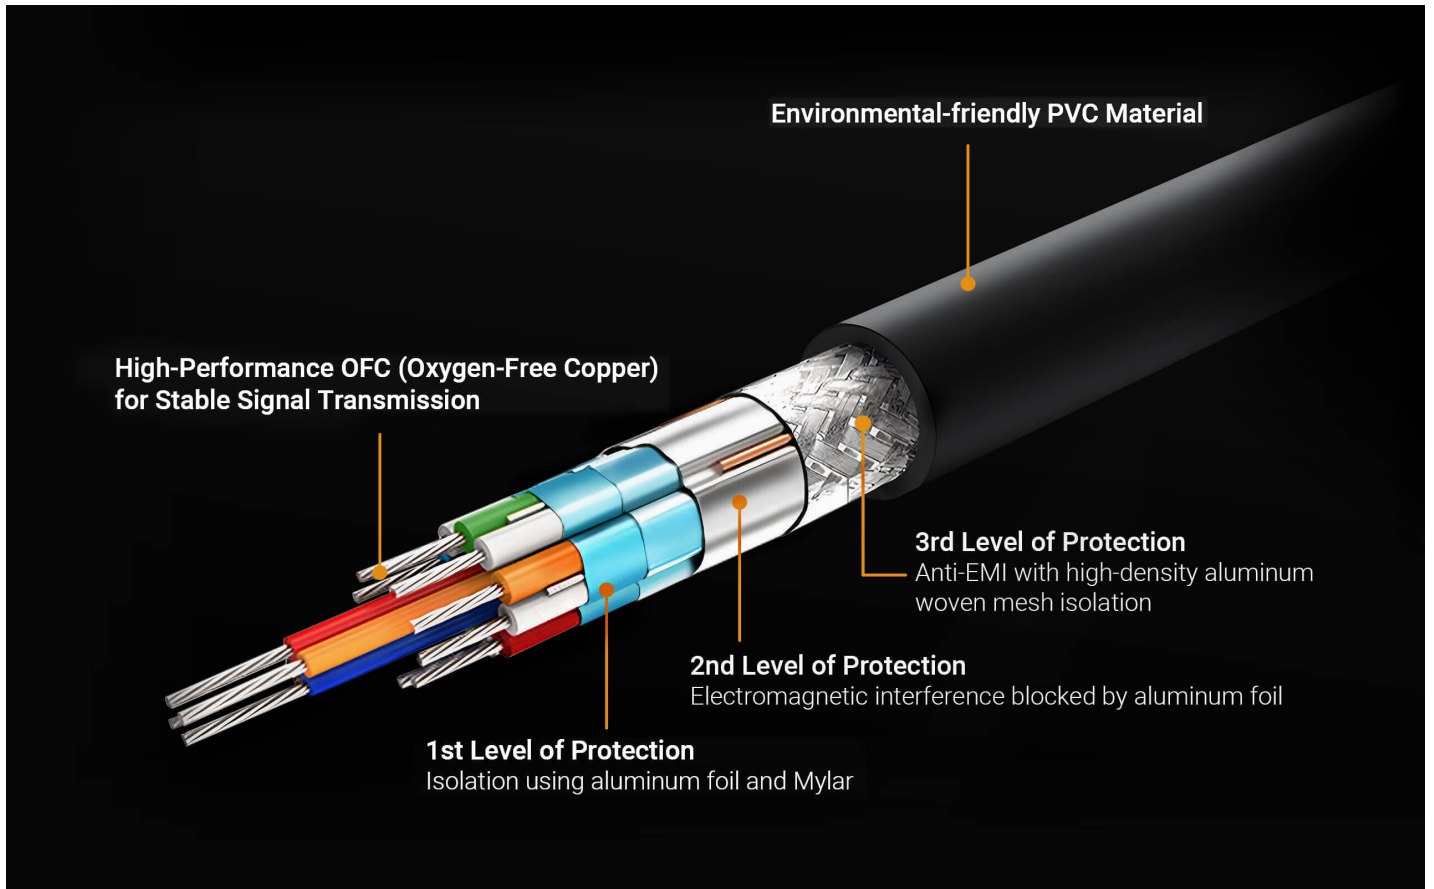

HDMI-kabeln med ultrahög hastighet överför signaler med hastigheter på upp till 48 Gbps, vilket ger skarpa 8K-bilder utan blinkningar eller spökbilder i videon.

Bred kompatibilitet

Display Device

TV / HDTV

Monitor

Projector

Video Wall

PC

Laptop

TV Box

Gaming

Source Device