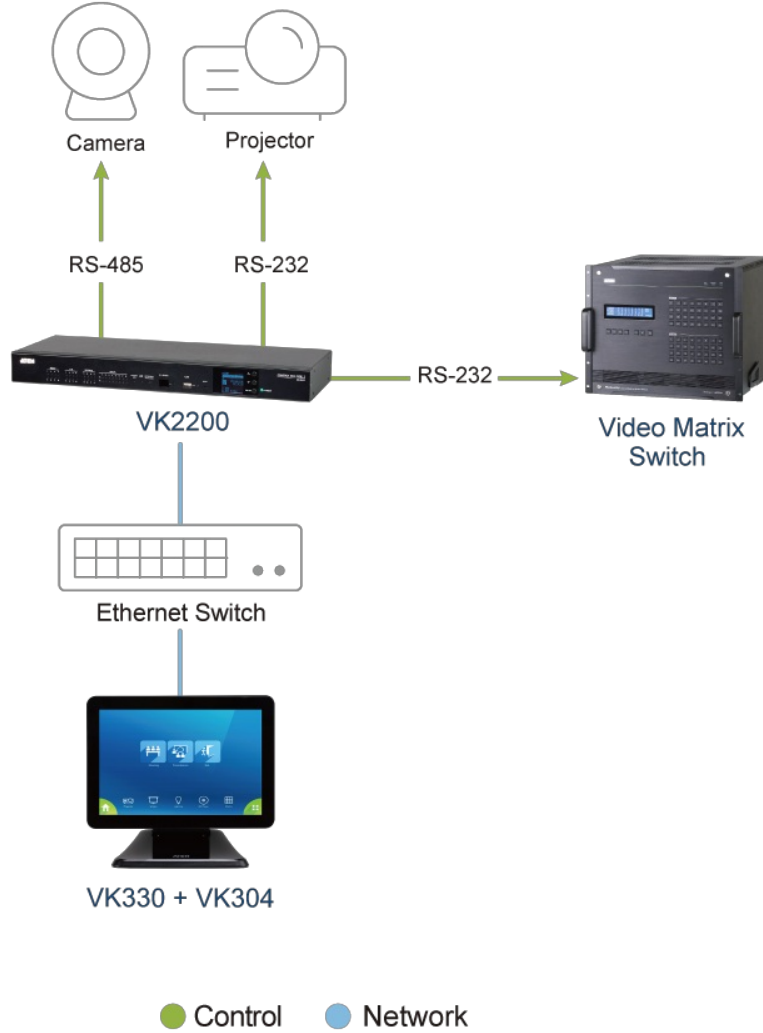

Diagram

► Basic Application

ATEN International Co., Ltd.

3F., No.125, Sec. 2, Datong Rd., Sijhih District., New Taipei City 221, Taiwan
Phone: 886-2-8692-6789 Fax: 886-2-8692-6767
www.aten.com E-mail: marketing@aten.com