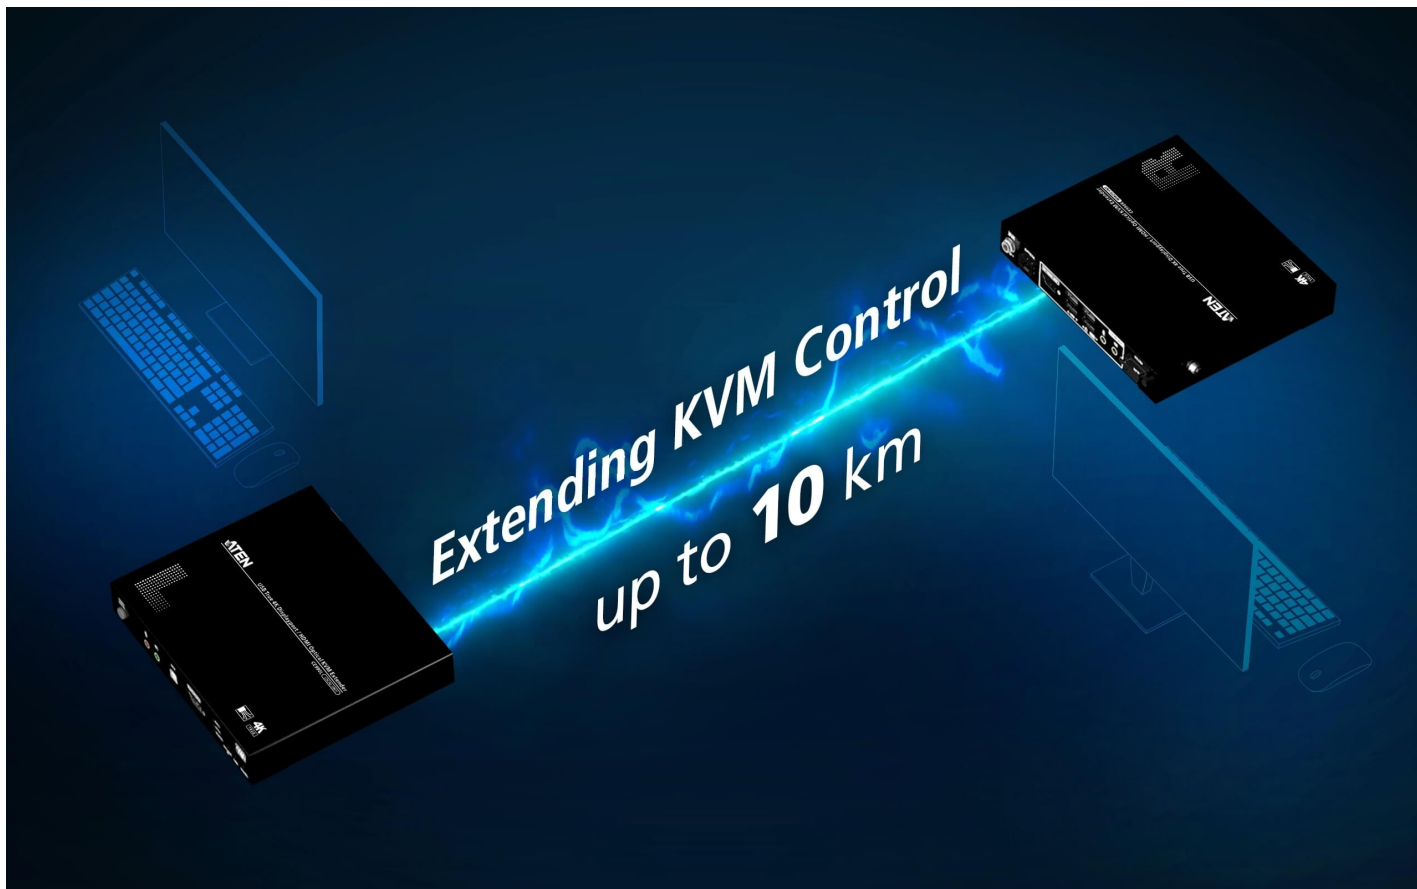

Dubbel konsolåtkomst med privilegierad kontroll

CE990 möjliggör KVM-åtkomst till en dator från både lokala och fjärranslutna konsoler, vilket underlättar ett effektivt samarbete. Med hjälp av tryckknappen Auto/Local eller Auto/Remote kan du växla mellan Auto-läge (åtkomst från båda konsolerna) och Local/Remote-läge (exklusiv åtkomst från antingen den lokala eller den fjärranslutna konsolen) och därmed bestämma vilken konsol som har privilegierad kontroll över datorn.