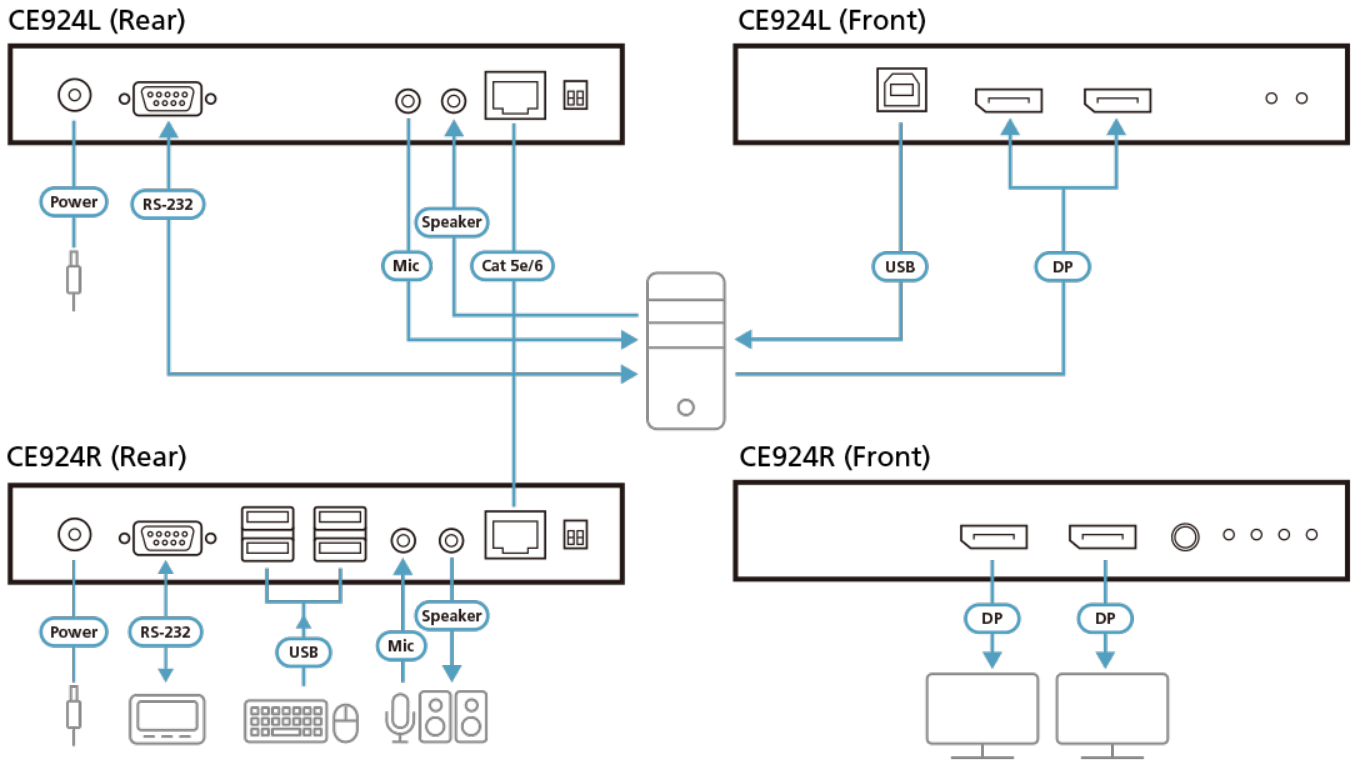

Diagram

ATEN International Co., Ltd.

3F, No. 125, Sec. 2, Datong Rd., Sijhih District., New Taipei City 221, Taiwan
Phone: 886-2-8692-6789 Fax: 886-2-8692-6767
www.aten.com E-mail: marketing@aten.com