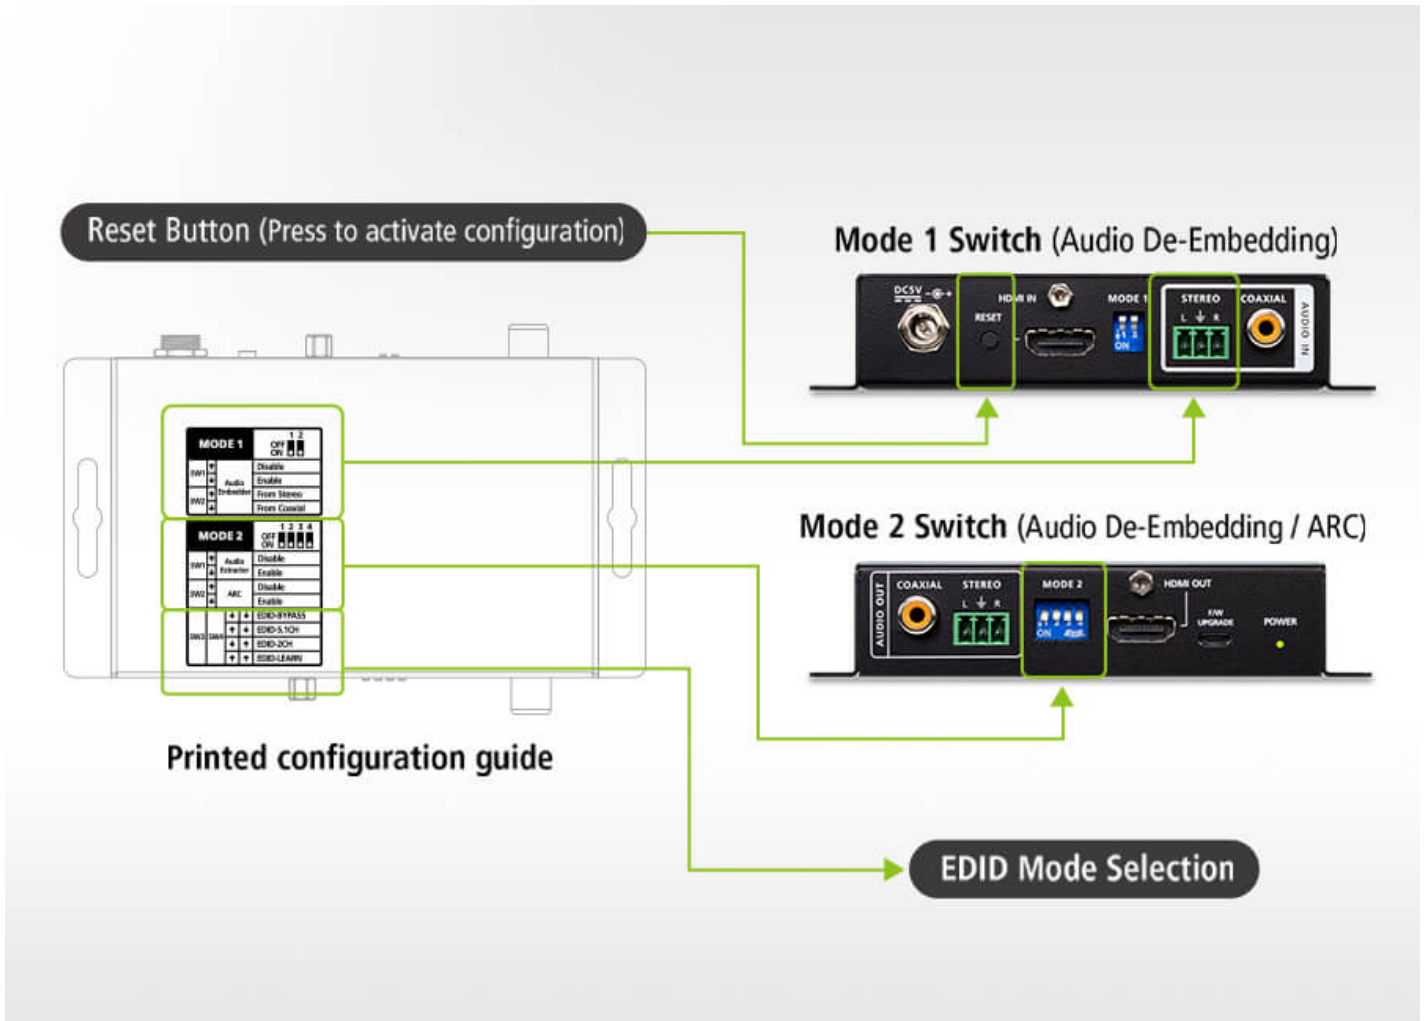

Audio Return Channel

**Verbluffende visuele helderheid met True 4K & HDR**

Geniet van adembenemende helderheid en levendige kleuren met de VC882 HDMI switcher, met ondersteuning voor 4K HDR 10+ video bij 60Hz die je kijkervaring naar een heel nieuw niveau tilt.

True 4K langeafstandstransmissie

Geniet van verbluffende beelden met deze HDMI switcher's ondersteuning voor invoer- en uitvoerresoluties van 3840 x 2160@60Hz (4:4:4) / 4096 x 2160@60Hz (4:4:4) tot 5 meter*, zodat je zelfs op grotere afstanden een helder en levendig beeld krijgt.

*Getest met ATEN HDMI Kabels [2L-7D05H-1](#).

** Opmerking: ATEN LockPro™ ([2X-EA12](#)) is afzonderlijk verkrijgbaar bij aankoop.

5m Signal In

5m Signal Out

Works with ATEN Cable Lock LockPro™ for securing cables

Geniet van superieur geluid

Ervaar superieure geluidskwaliteit in Vergaderzalen of thuisbioscopen met de audio de-embedding functie van de VC882 die het audiosignaal scheidt van het HDMI-signaal en het uitvoert naar een versterker of luidspreker.