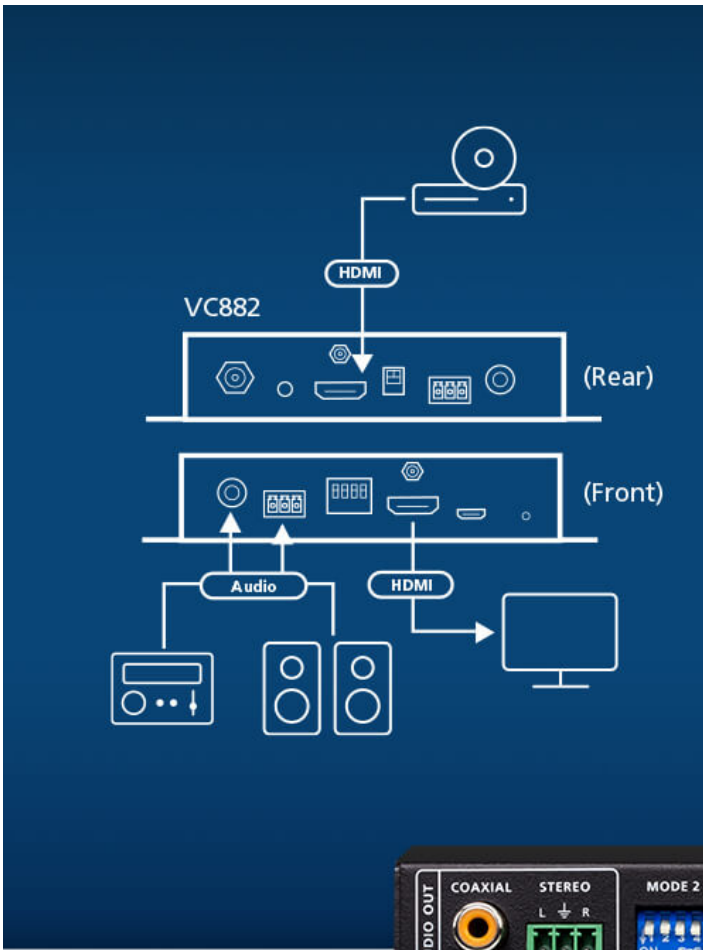

Vereenvoudigde configuratie

Configureer de VC882 eenvoudig met de bijgeleverde gedrukte installatiegids die ingaat op audio embed/de-embed, ARC en EDID-opties voor een probleemloze installatie.

Contact opnemen

Ontvang een offerte voor dit product of neem contact op met onze verkoopexperts

[Offerte opvragen](#)

[_Contact met verkoop](#)

Gemakkelijk audio insluiten

Verbeter je kijkervaring met de VC882 door audio-inbedding te vereenvoudigen voor monitoring en opname in omgevingen zoals trainingsruimtes en klaslokalen.

Geniet van superieur geluid

Ervaar superieure geluidskwaliteit in Vergaderzalen of thuisbioscopen met de audio de-embedding functie van de VC882 die het audiosignaal scheidt van het HDMI-signaal en het uitvoert naar een versterker of luidspreker.

Probleemloze audio-installatie

Maak extra audiokabels overbodig en geniet van een eenvoudige installatie met de ARC-functie (audio return channel), die tv-audio rechtstreeks naar luidsprekers of versterkers stuurt.