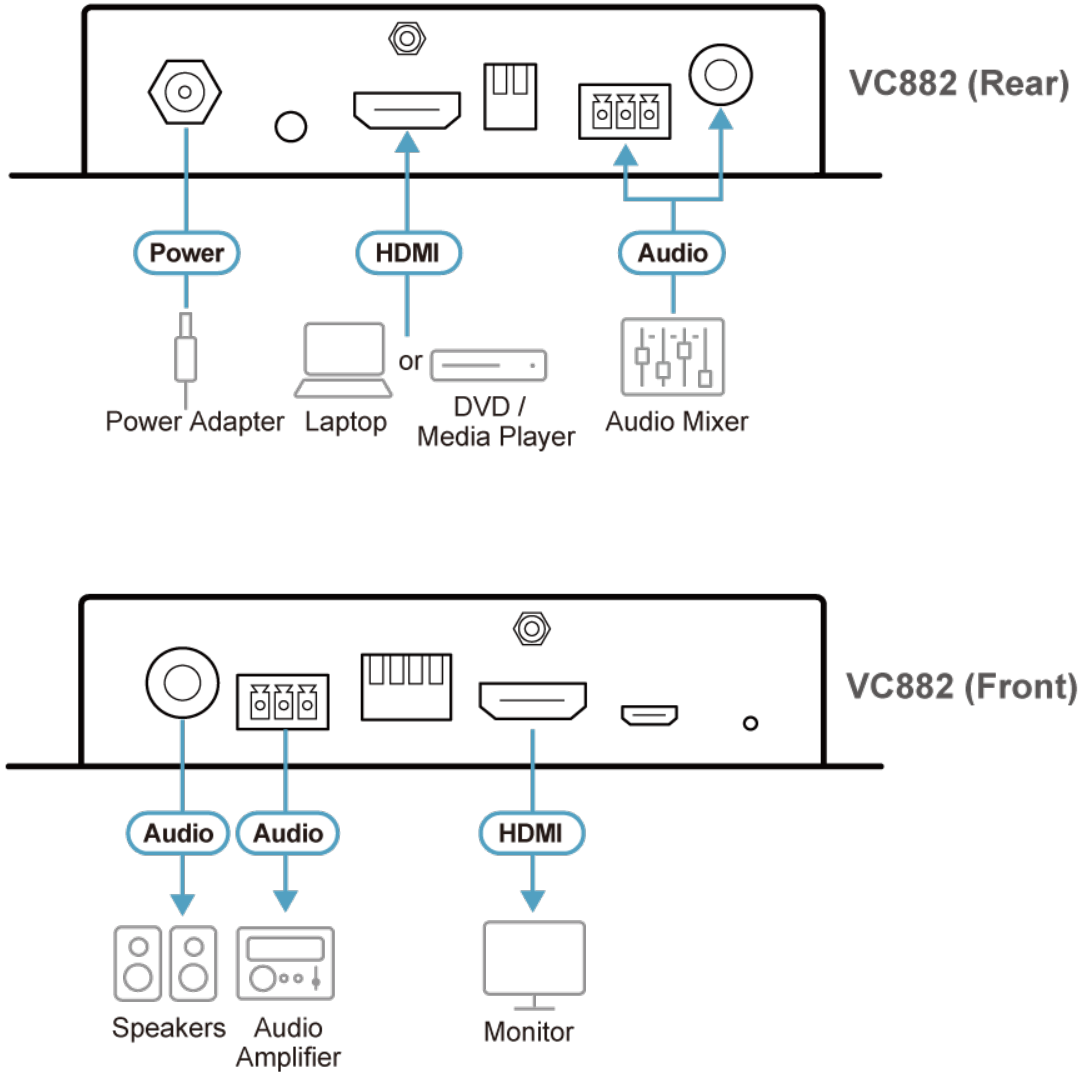

Afmetingen (L x B x H)	12,22 x 8,22 x 2,50 cm (4,81 x 3,24 x 0,98 in.)
Kartonnen Partij	5 stuks
Let op	Houd er bij sommige producten voor rekmontage rekening mee dat de standaard fysieke afmetingen van BxDxH worden uitgedrukt in een LxBxH-formaat.

Diagram

ATEN International Co., Ltd.

3F., No.125, Sec. 2, Datong Rd., Sijih District., New Taipei City 221, Taiwan
Phone: 886-2-8692-6789 Fax: 886-2-8692-6767
www.aten.com E-mail: marketing@aten.com