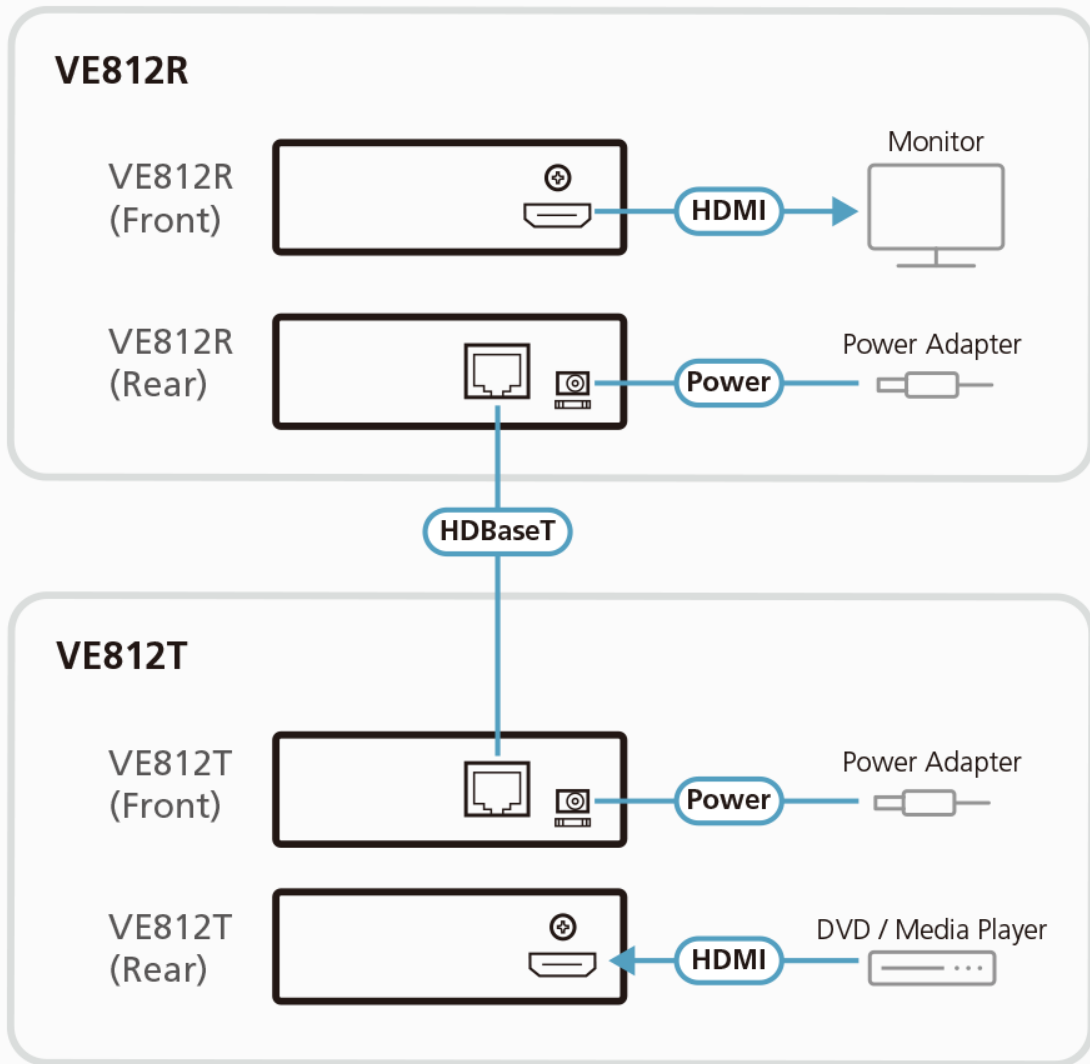

Diagrama

ATEN International Co., Ltd.

3F, No.125, Sec. 2, Datong Rd., Sijhih District., New Taipei City 221, Taiwan
Phone: 886-2-8692-6789 Fax: 886-2-8692-6767
www.aten.com E-mail: marketing@aten.com