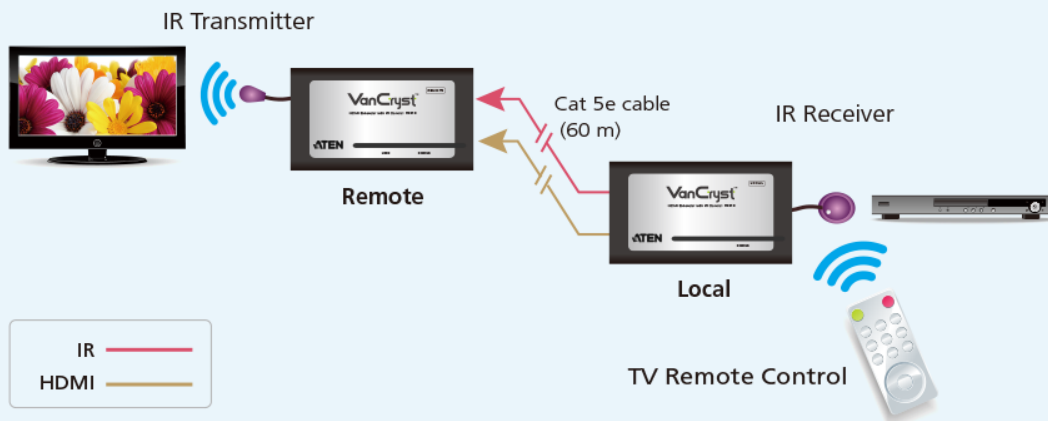

Application 2
Remote Control of your HDMI Display

ATEN International Co., Ltd.

3F., No.125, Sec. 2, Datong Rd., Sijhih District., New Taipei City 221, Taiwan
Phone: 886-2-8692-6789 Fax: 886-2-8692-6767
www.aten.com E-mail: marketing@aten.com