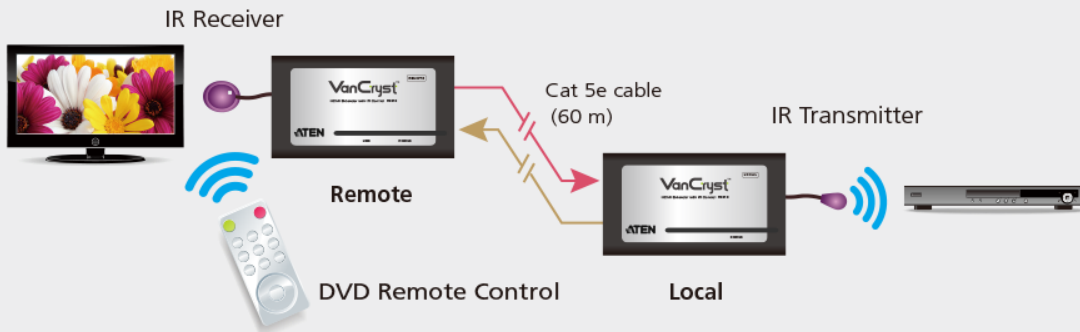

Diagrama

Connect the IR Transmitter at the local unit and IR Receiver at the Remote unit to control the HDMI Device.

Application 1
Remote Control of your HDMI Device

Connect the IR Receiver at the local unit and IR Transmitter at the Remote unit to control the HDMI Display.