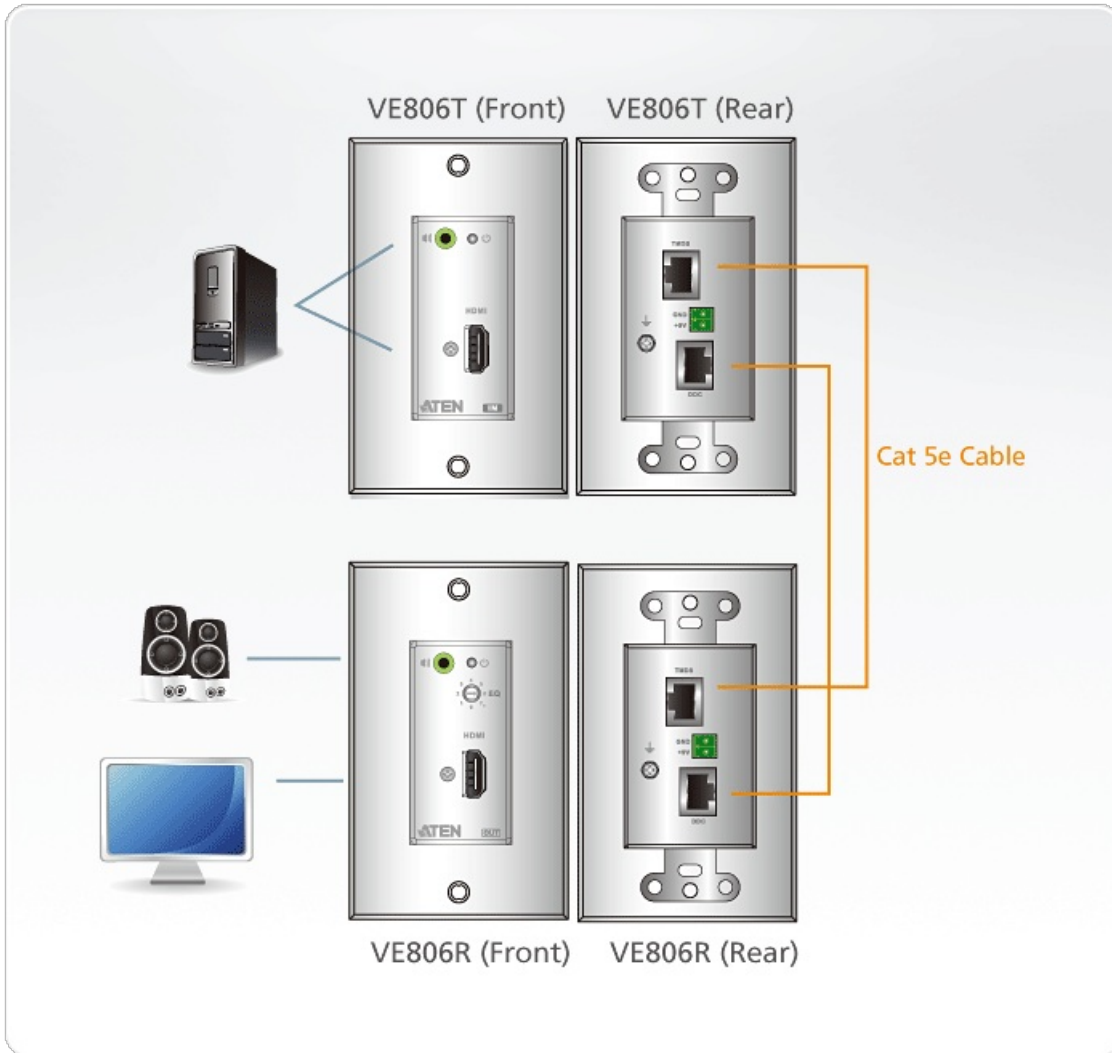

Diagrama

ATEN International Co., Ltd.

3F., No.125, Sec. 2, Datong Rd., Sijhih District., New Taipei City 221, Taiwan
Phone: 886-2-8692-6789 Fax: 886-2-8692-6767
www.aten.com E-mail: marketing@aten.com

© Copyright 2015 ATEN® International Co., Ltd.
ATEN and the ATEN logo are trademarks of ATEN International Co., Ltd.
All rights reserved. All other trademarks are the property of their respective owners.