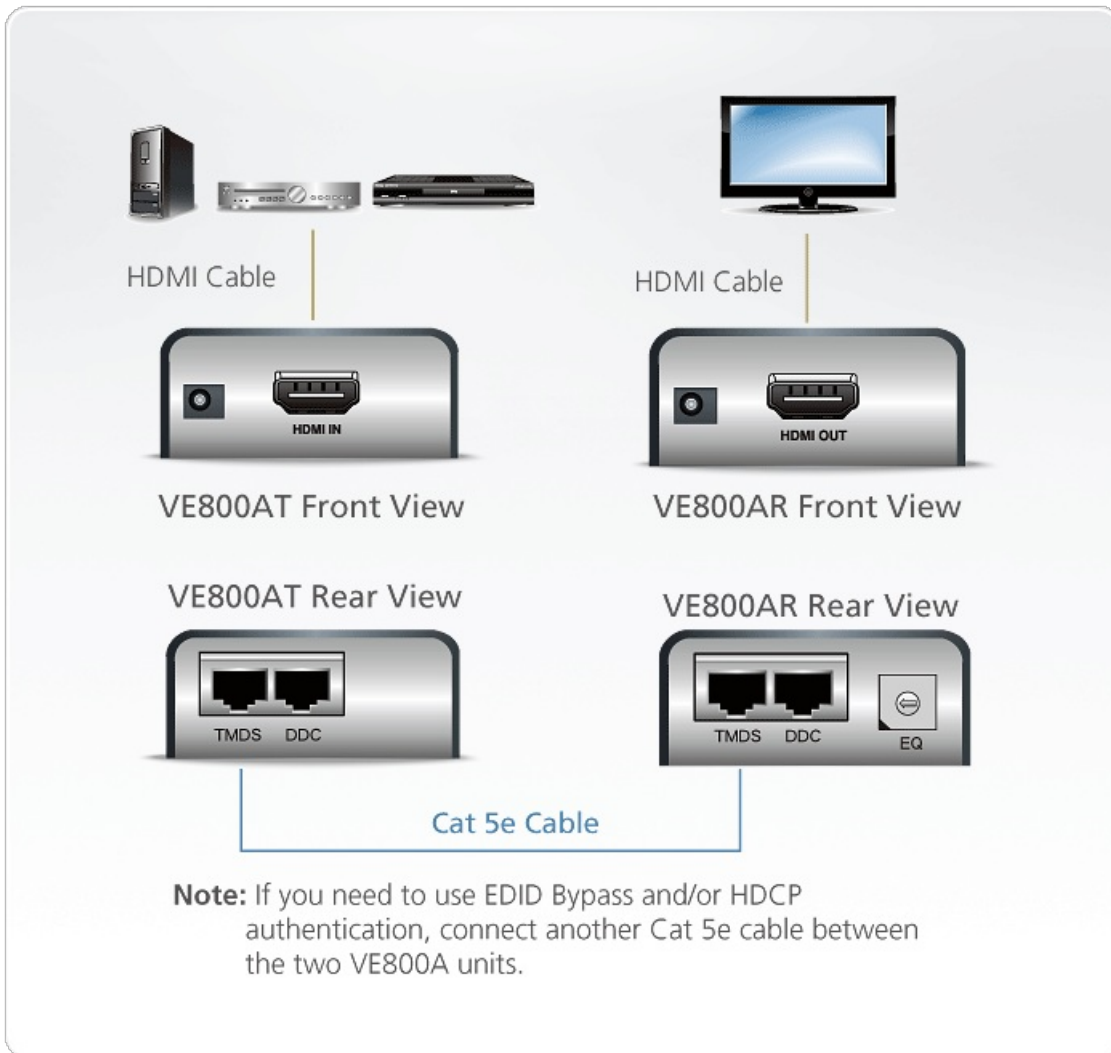

Diagrama

ATEN International Co., Ltd.

3F., No.125, Sec. 2, Datong Rd., Sijhih District., New Taipei City 221, Taiwan
Phone: 886-2-8692-6789 Fax: 886-2-8692-6767
www.aten.com E-mail: marketing@aten.com

© Copyright 2015 ATEN® International Co., Ltd.
ATEN and the ATEN logo are trademarks of ATEN International Co., Ltd.
All rights reserved. All other trademarks are the property of their respective owners.