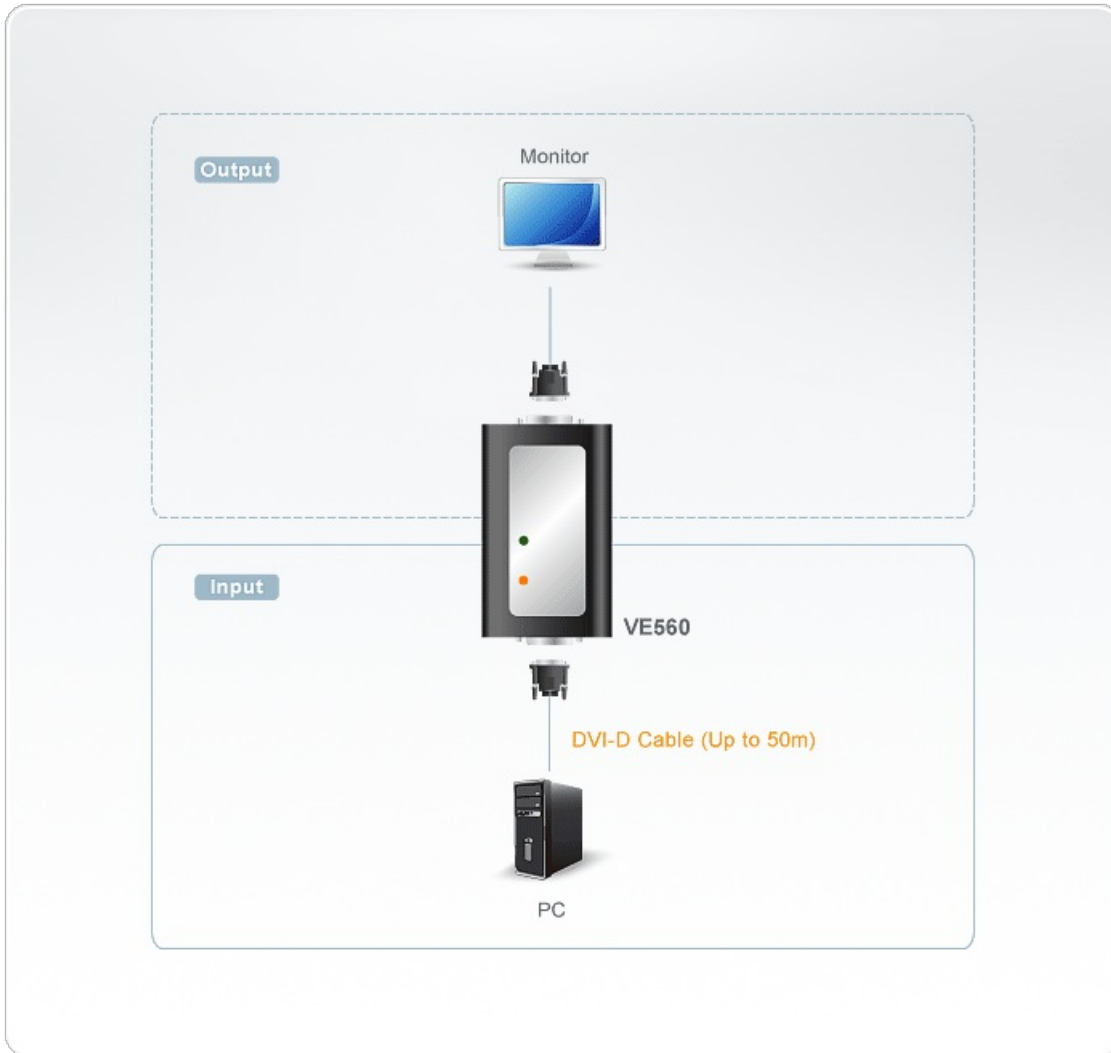

Diagrama

ATEN International Co., Ltd.

3F., No.125, Sec. 2, Datong Rd., Sijhih District., New Taipei City 221, Taiwan
Phone: 886-2-8692-6789 Fax: 886-2-8692-6767
www.aten.com E-mail: marketing@aten.com

© Copyright 2015 ATEN® International Co., Ltd.
ATEN and the ATEN logo are trademarks of ATEN International Co., Ltd.
All rights reserved. All other trademarks are the property of their
respective owners.