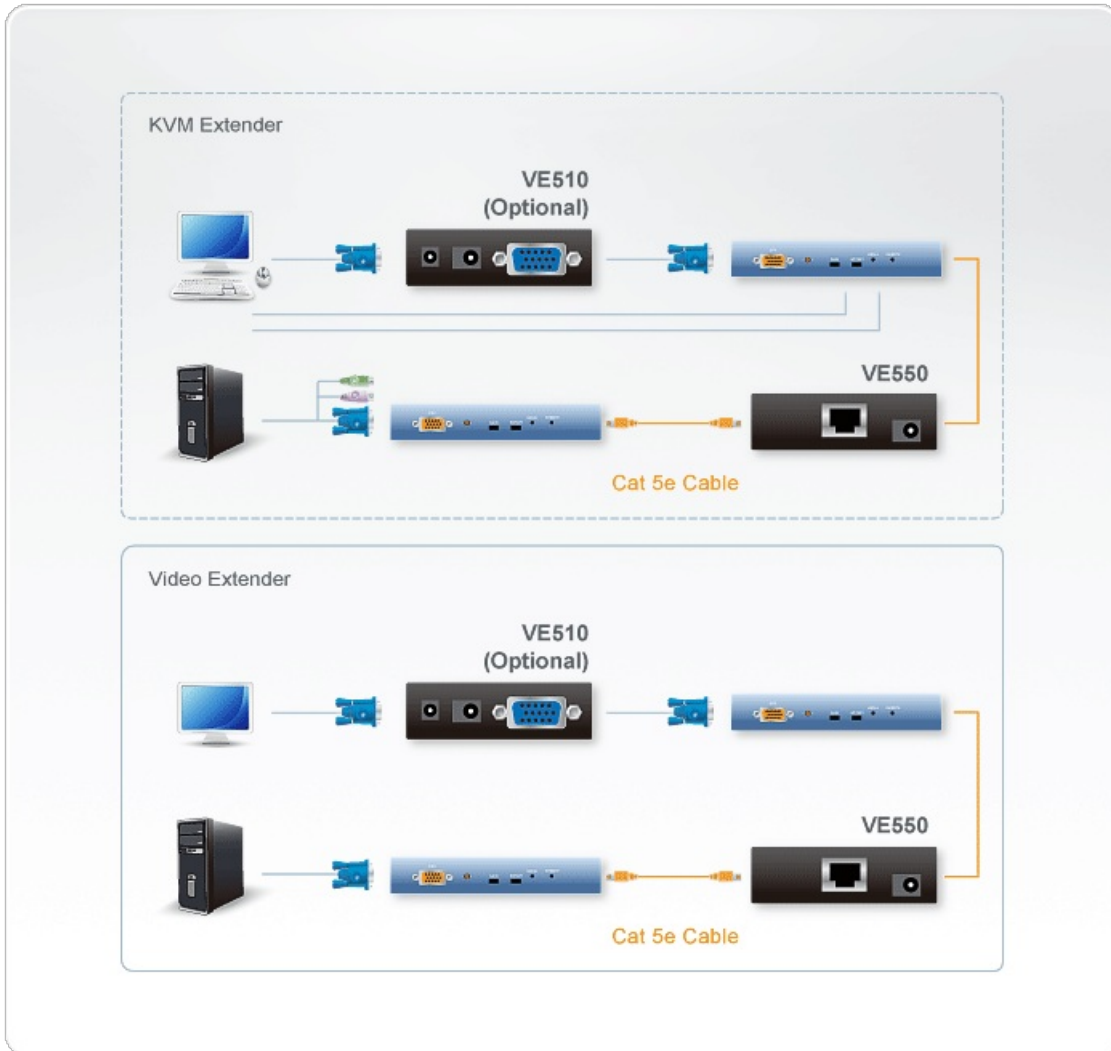

Diagrama

ATEN International Co., Ltd.

3F., No.125, Sec. 2, Datong Rd., Sijhih District., New Taipei City 221, Taiwan
Phone: 886-2-8692-6789 Fax: 886-2-8692-6767
www.aten.com E-mail: marketing@aten.com

© Copyright 2015 ATEN® International Co., Ltd.
ATEN and the ATEN logo are trademarks of ATEN International Co., Ltd.
All rights reserved. All other trademarks are the property of their
respective owners.