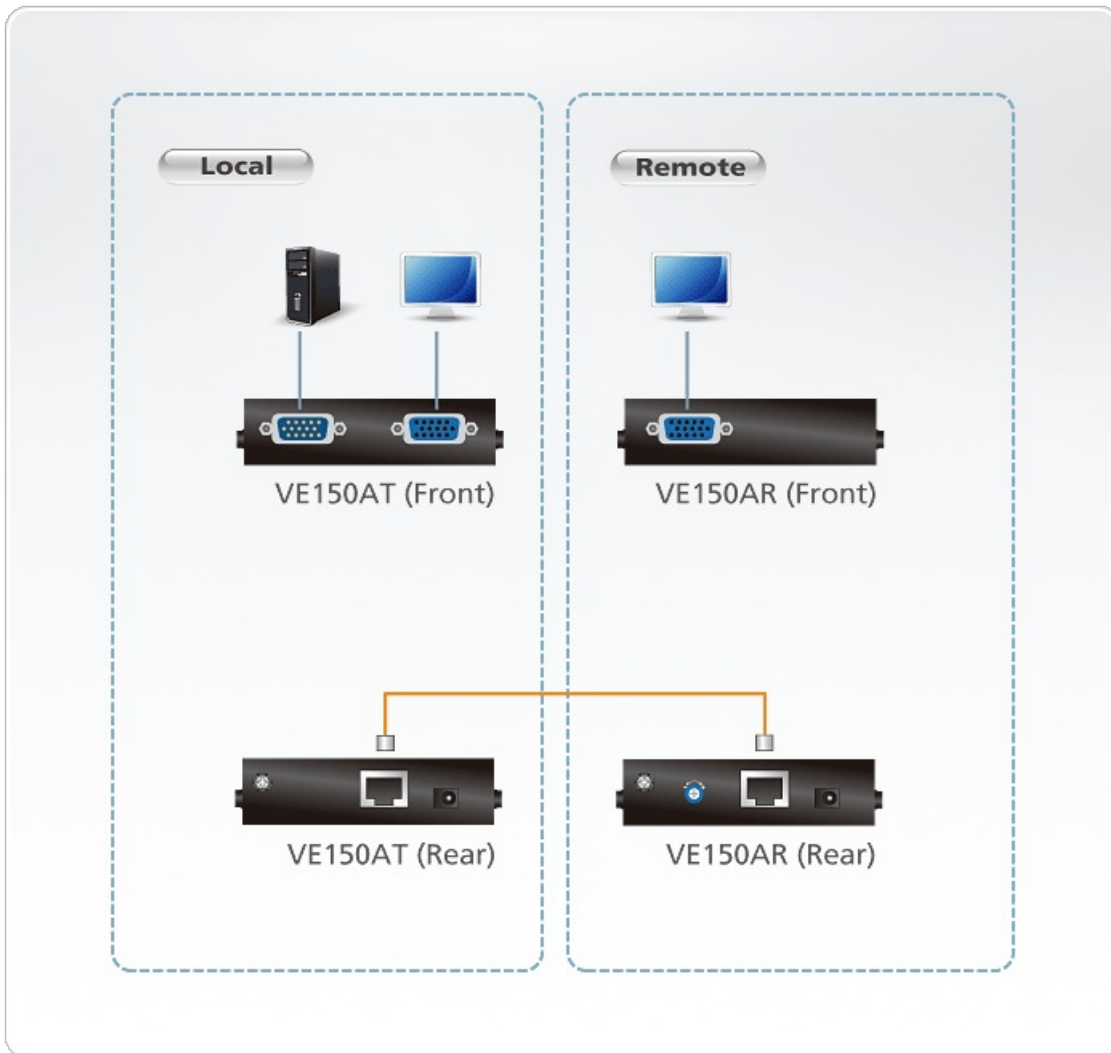

Diagrama

ATEN International Co., Ltd.

3F., No.125, Sec. 2, Datong Rd., Sijhih District., New Taipei City 221, Taiwan
Phone: 886-2-8692-6789 Fax: 886-2-8692-6767
www.aten.com E-mail: marketing@aten.com

© Copyright 2015 ATEN® International Co., Ltd.
ATEN and the ATEN logo are trademarks of ATEN International Co., Ltd.
All rights reserved. All other trademarks are the property of their
respective owners.