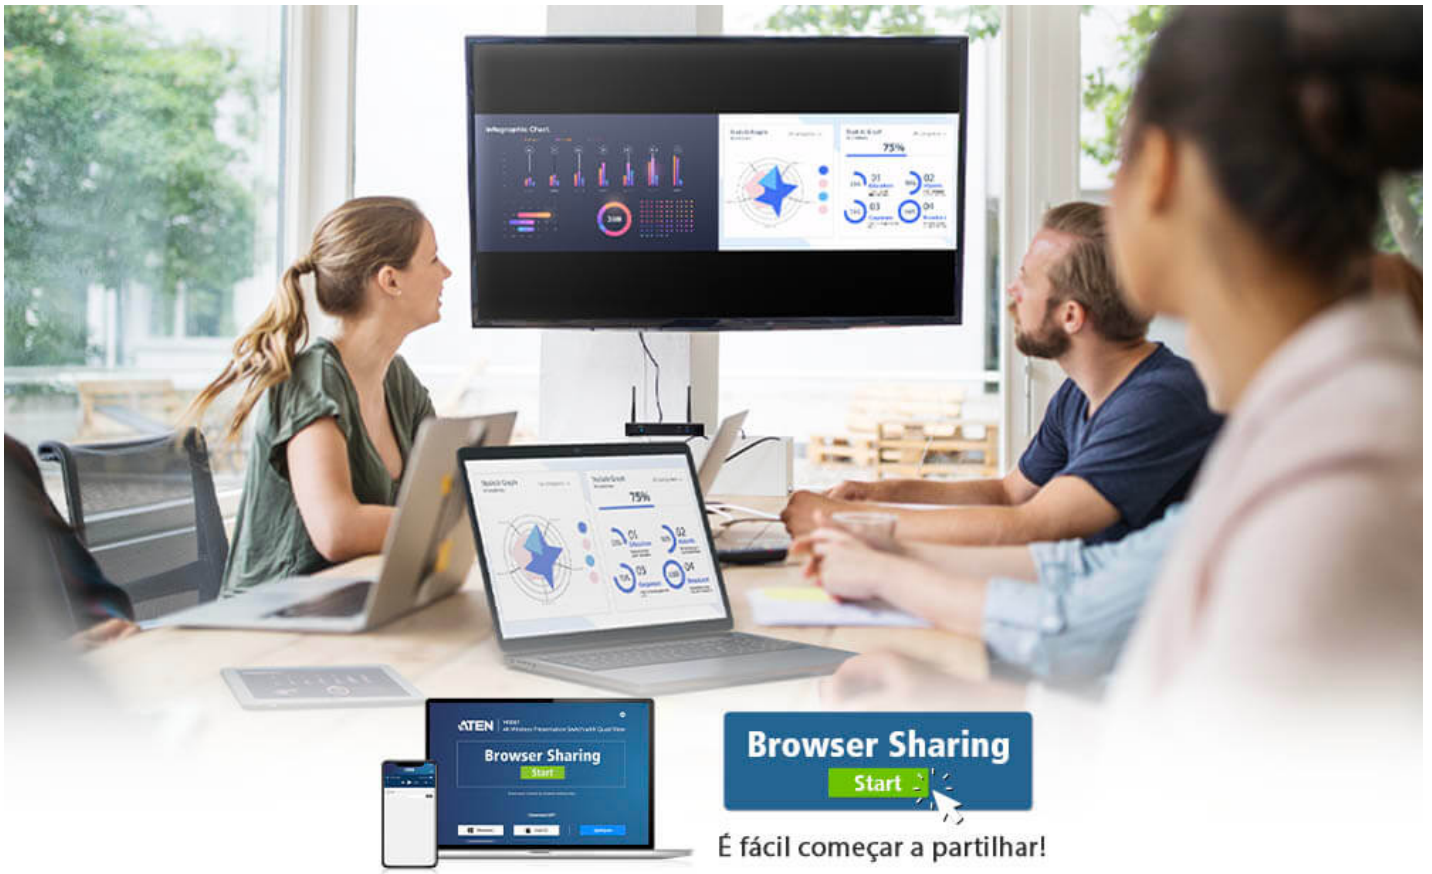

O VP2021 apresenta Multi-view e audio out, que são concebidos para aumentar a flexibilidade de partilha de conteúdos. Além disso, está equipado com funções USB touch back e modo de moderação, permitindo aos apresentadores controlar facilmente as reuniões. A VP2021 dispõe também de ferramentas de colaboração inovadoras que permitem às equipas aumentar a sua produtividade. Esta solução também dispõe de visualização remota para que todos os participantes possam imergir na apresentação. Além disso, a sua conectividade PoE torna a instalação fácil. É perfeitamente adequada tanto para espaços amontoados como para grandes espaços de reunião e é suficientemente flexível para uso corporativo ou educacional.

Vista múltipla  
Função

BYOD  
Partilha sem fios

USB Touch Back

Moderação  
Modo

Saída Audio

Colaboração  
Ferramentas

Vista Remota

Energia  
sobre Ethernet

**Iniciar a Partilha de Quadros de Visão num Instantâneo**

As apresentações de Quad view tornam possível a colaboração entre departamentos concentrar-se rapidamente em pontos-chave e informação de referência cruzada para discussão, ajudando a melhorar os fluxos de trabalho e a eficiência.

**BYOD Partilha sem fios sem limitações**

Partilhar sem fios conteúdos de apresentação BYOD com software ATEN em PC, aplicações móveis e navegadores Web; compatível com Airplay\* e Google Cast\* para partilha e colaboração ilimitadas.