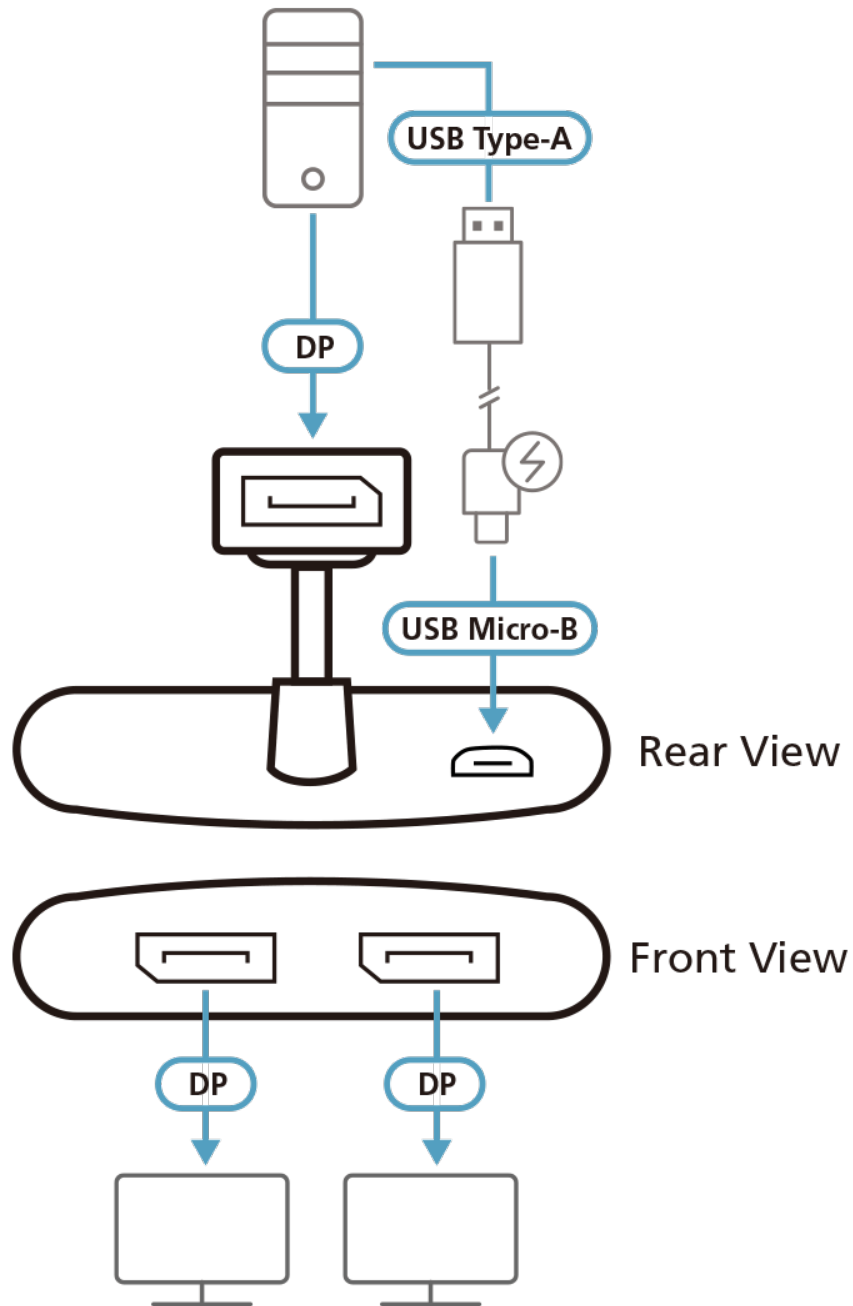

Diagrama

ATEN International Co., Ltd.

3F., No.125, Sec. 2, Datong Rd., Sijhih District., New Taipei City 221, Taiwan
Phone: 886-2-8692-6789 Fax: 886-2-8692-6767
www.aten.com E-mail: marketing@aten.com