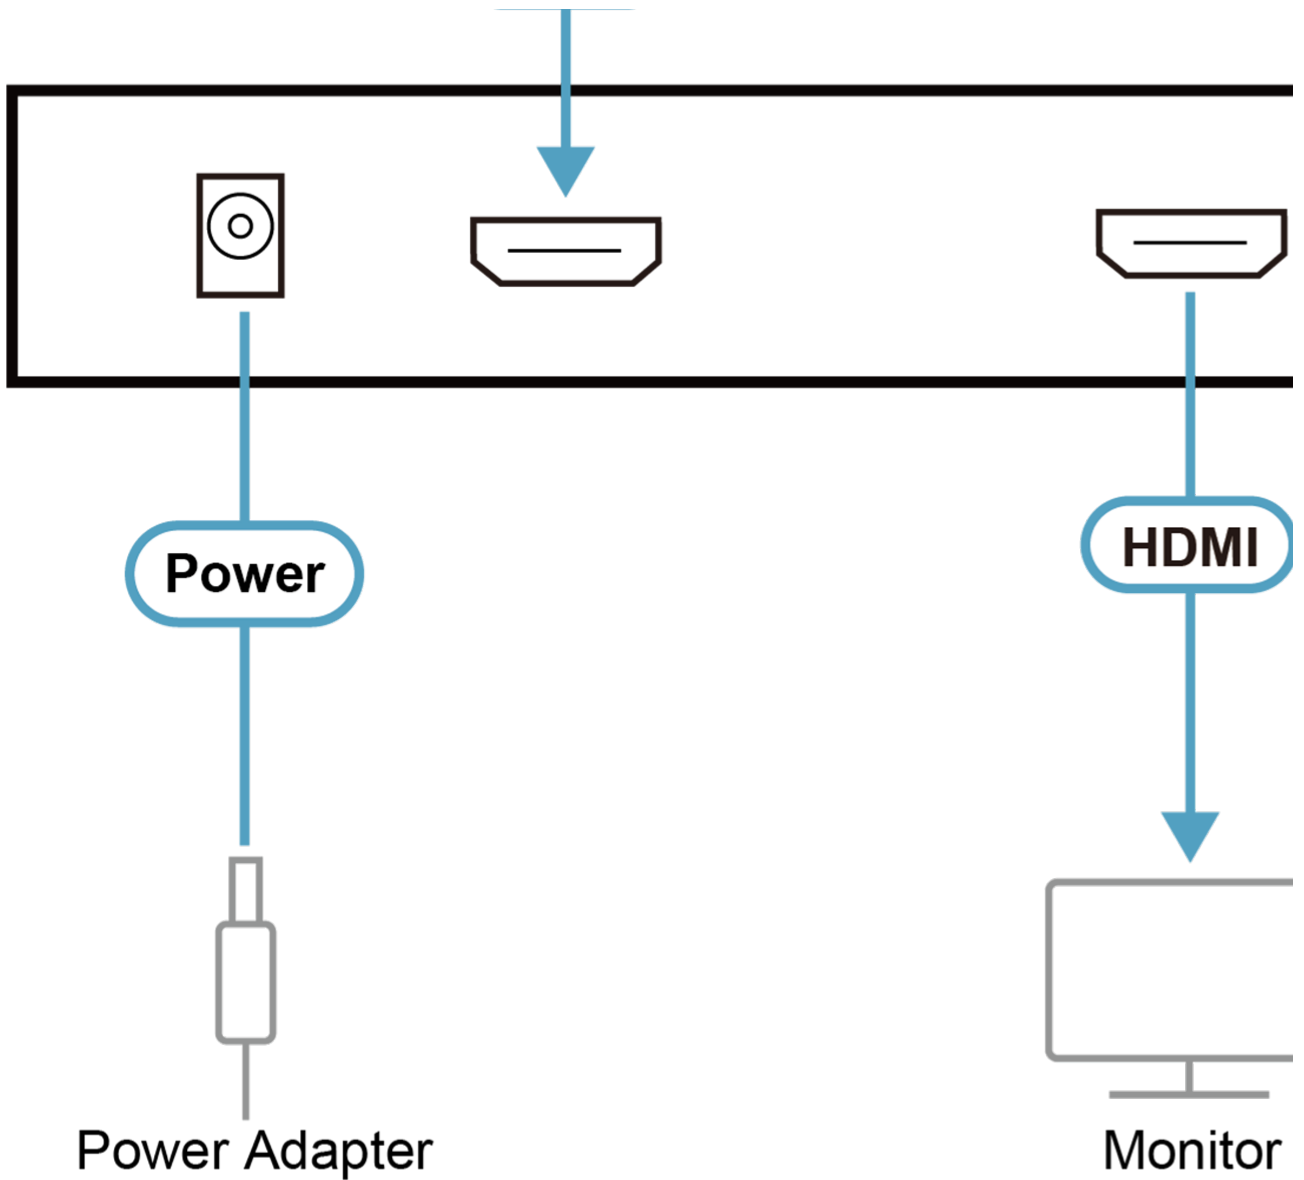

VS184B

Splitter HDMI True 4K de 4 Portas

O Splitter HDMI True 4K VS184B é a solução ideal para quem precisa de enviar uma fonte de vídeo de alta definição digital para quatro ecrãs ao mesmo tempo. É compatível com todo o equipamento dotado de HDMI, como leitores DVD, boxes de satélite e todos os monitores HDMI, ecrãs, projetores ou TVs.

O Splitter HDMI True 4K VS184B está conforme a HDMI 2.0, 4K a 60 Hz (4:4:4), e suporta múltiplas transmissões áudio, tornando-o ideal para utilização com ecrãs HDMI em cenários domésticos, bem como em empresas, escolas e comércio.

18Gbps Max. Bandwidth

EDID Expert™

Caraterísticas

- Liga uma fonte HDMI a quatro ecrãs HDMI ao mesmo tempo
- HDMI (3D, Deep Color, 4K); Compatível com HDCP 2.2
- Suporte para HDR10*
- Suporte para um máximo de resoluções de até 4096 x 2160 / 3840 x 2160 a 60 Hz (4:4:4)
- Transmissões a longa distância - até 15 m (1920x1200) / 5 m (Verdadeiramente 4K)*
- Frequência máxima de relógio de pixel até 600 MHz
- Taxa máxima de dados de até 18 Gbps (6 Gbps por faixa)
- Indicação LED do estado de alimentação e dispositivos de origem
- EDID Expert™ – seleciona as definições EDID ideais para um arranque suave, exibição de alta qualidade e uso da melhor resolução através do Switch EDID DIP, permitindo aos utilizadores mudar sem esforço entre Porta 1, Predefinição e Auto
- Plug-and-play – não é necessária instalação de software

Diagrama

Blu-ray Player

Set-top Box

or

or

Note: Connects up to 4 display device