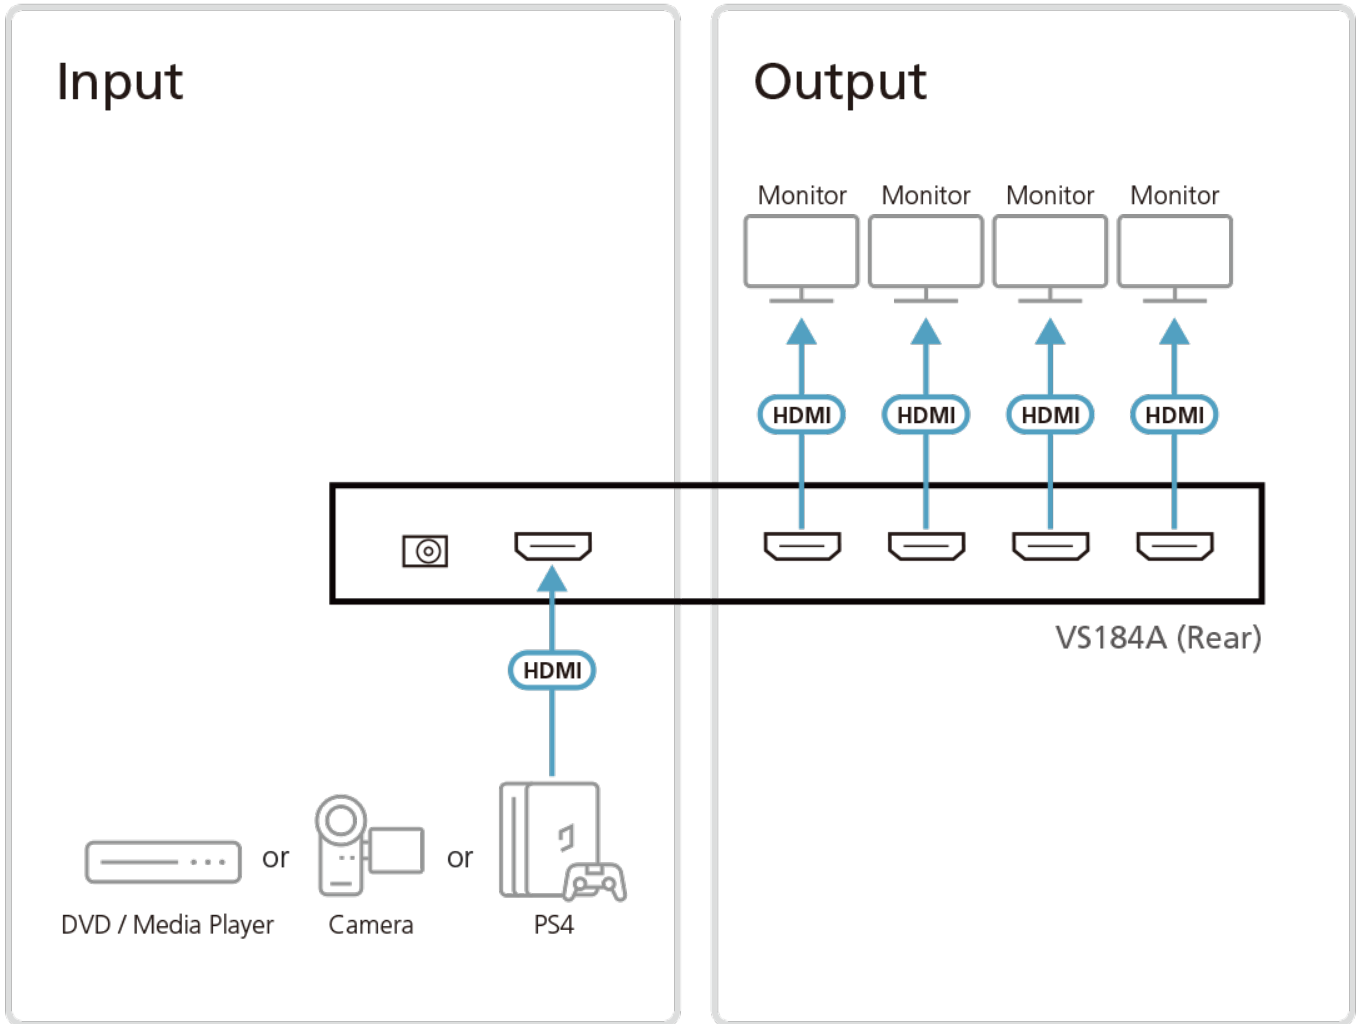

Diagrama

ATEN International Co., Ltd.

3F., No.125, Sec. 2, Datong Rd., Sijhih District., New Taipei City 221, Taiwan
Phone: 886-2-8692-6789 Fax: 886-2-8692-6767
www.aten.com E-mail: marketing@aten.com