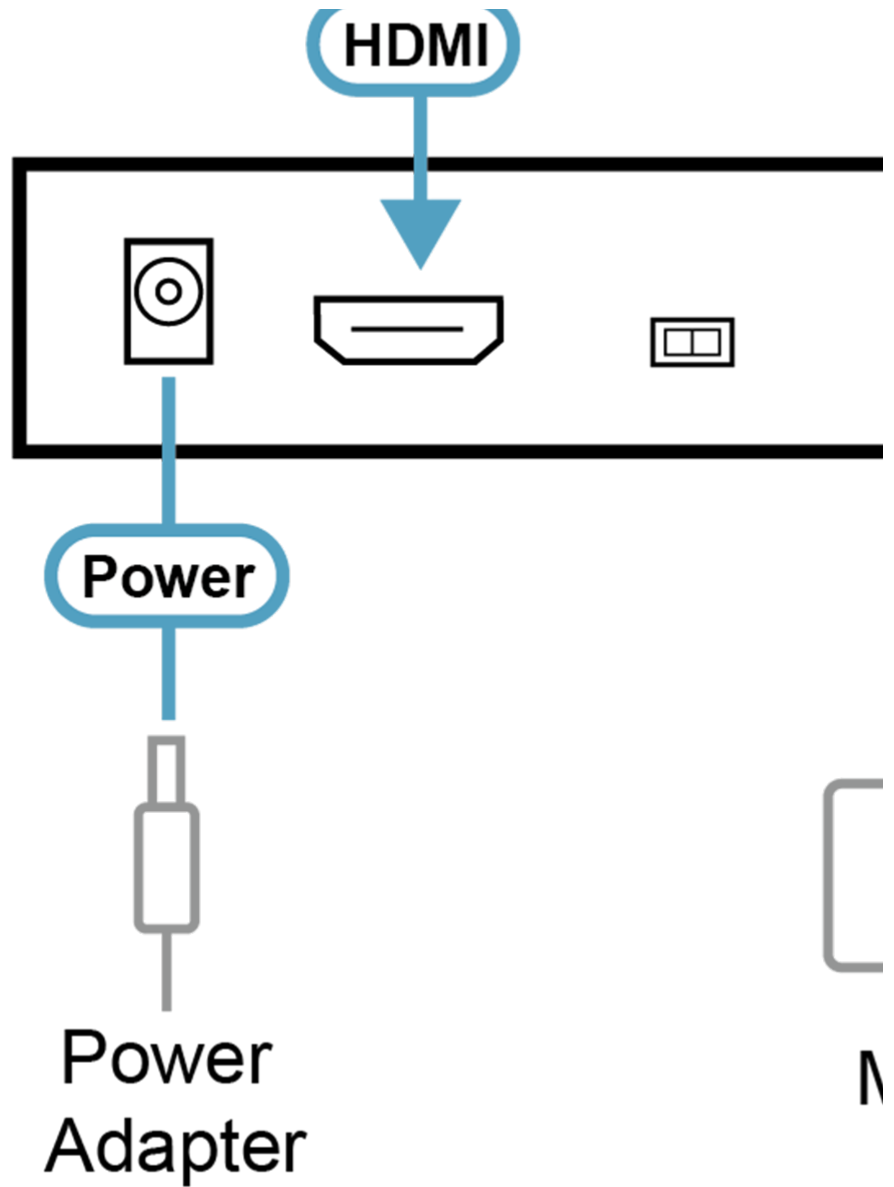

Note: Connects up to 2 display