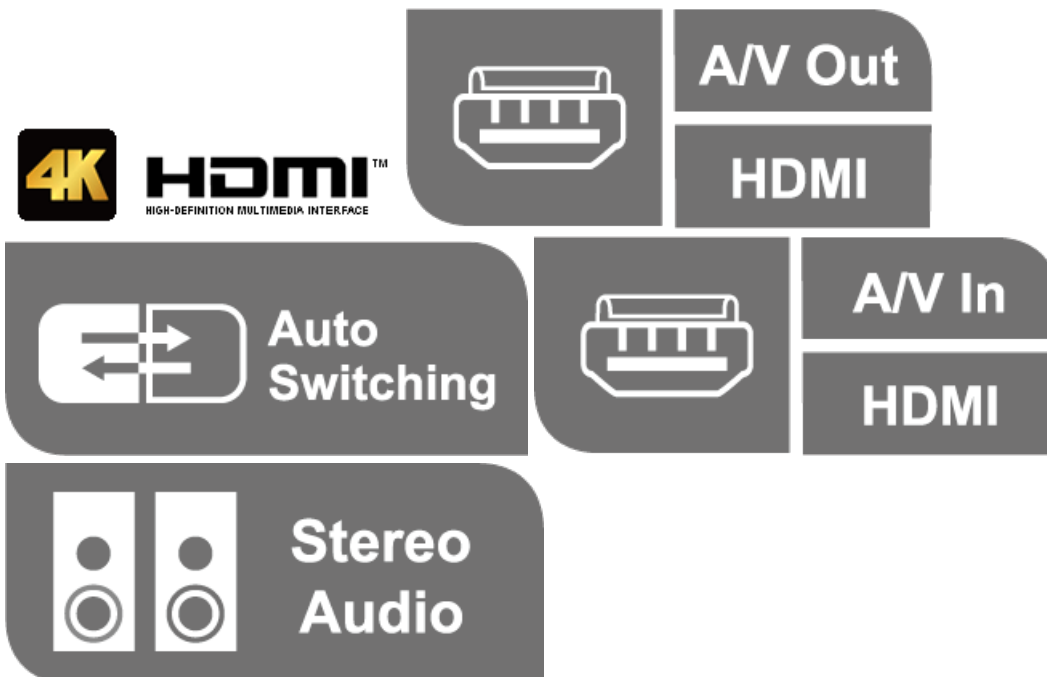

## VC1280

Switch Conversor 4K HDMI/VGA para HDMI de 2 portas

ATEN VC1280 é um dispositivo intuitivo que liga fontes HDMI e VGA a um ecrã ou projetor HDMI. Para além de ser conforme a HDCP 1.4, VC1280 é também compatível com HDMI 1.4 incluindo 3D, Deep Color e 4K (3840 x 2160 a 30 Hz). Para além disso, VC1280 possui conversão VGA integrada, que lhe permite transmitir sinais VGA para HDMI sem usar adaptadores ou conversores adicionais.

VC1280 disponibiliza 3 modos de comutação de fonte – HDMI, VGA, e AUTO, permite-lhe comutar rapidamente e de forma intuitiva através de um botão físico para utilização em tempo real. Quando VC1280 funciona no modo de entrada AUTO, transmite a primeira entrada detetada para o ecrã HDMI, e muda automaticamente para uma nova fonte ligada quando detetar os sinais.

### Caraterísticas

- Suporte para Comutação Auto – VC1280 muda automaticamente para uma fonte acabada de ligar
- Liga duas fontes (HDMI/VGA) a um ecrã HDMI
- Converte sinais VGA para uma saída HDMI
- Comuta facilmente de fontes entre 3 modos (HDMI/VGA/AUTO) através de um botão físico
- HDMI 1.4 (3D, Deep Color, 4K); compatível com HDCP 1.4
- Qualidade vídeo elevada – até 4K (3840 x 2160 a 30 Hz)
- Transmissão de canal RS-232 – permite-lhe ligar a terminais de série ou dispositivos de série para atualização de firmware
- Suporte para Controlo de Electrónica do Consumidor (CEC)
- Plug-and-play; não é necessária instalação de software ou controladores
- Estrutura metálica em metal durável e de alta qualidade