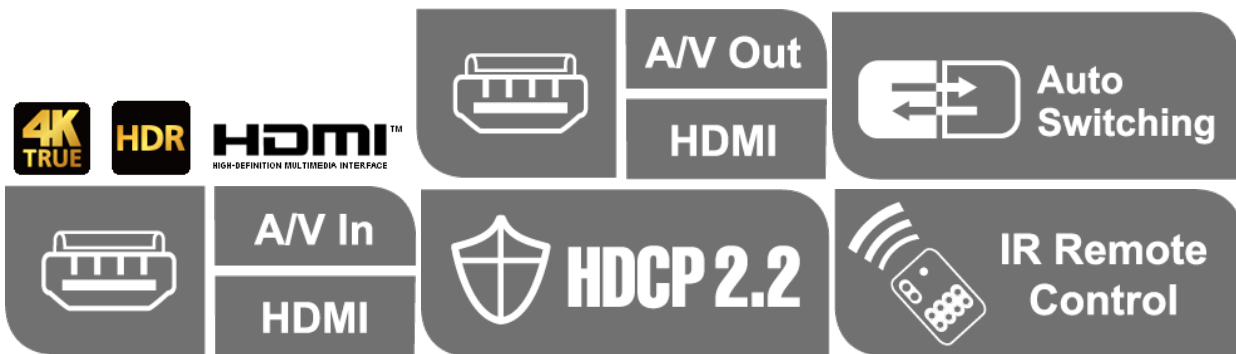

- Country * ▼

- Customer Type * ▼

Caraterísticas

O Computador HDMI True 4K de 3 Portas VS381B com Comutação Automática permite que os utilizadores alternem 3 fontes de entrada HDMI para um monitor HDMI. É compatível com resoluções vídeo até True 4K (4096 x 2160 a 60 Hz 4:4:4), taxas de dados até 18 Gbps, HDR, 3D, Deep Color e formatos áudio HD lossless. Para além disso, VS381B proporciona métodos de comutação entre fontes HDMI através de botões físicos no painel frontal e telecomando IR, permitindo aos utilizadores selecionar sem esforço uma entrada desejada.

O VS381B é uma solução prática para auditório, home theater, salas de reunião, feiras, centros comerciais e muito mais.

- Permite que até 3 fontes de entrada HDMI sejam transmitidas para um ecrã HDMI 1
- Qualidade vídeo elevada – Resolução True 4K de 4096 x 2160 / 3840 x 2160 a 60 Hz (4:4:4) até 5 m; compatível com HDR
- HDMI (3D, Deep Color, 4K, HDR10+, Dolby Vision, HLG)
- Compatível com HDCP 2.2
- Modo de comutação automática para selecção automática de porta
- Comutação entre fontes de entrada HDMI através de botões físicos no painel frontal e telecomando IR
- Suporta para extensão IR
- Suporte para saída áudio de 7.1 canais
- Indicação LED do estado do dispositivo
- Plug-and-play – não é necessária instalação de software

Especificações

LED	
Entrada	3 x Entrada HDMI (Verde)
Energia	1 x LED de alimentação (Verde)