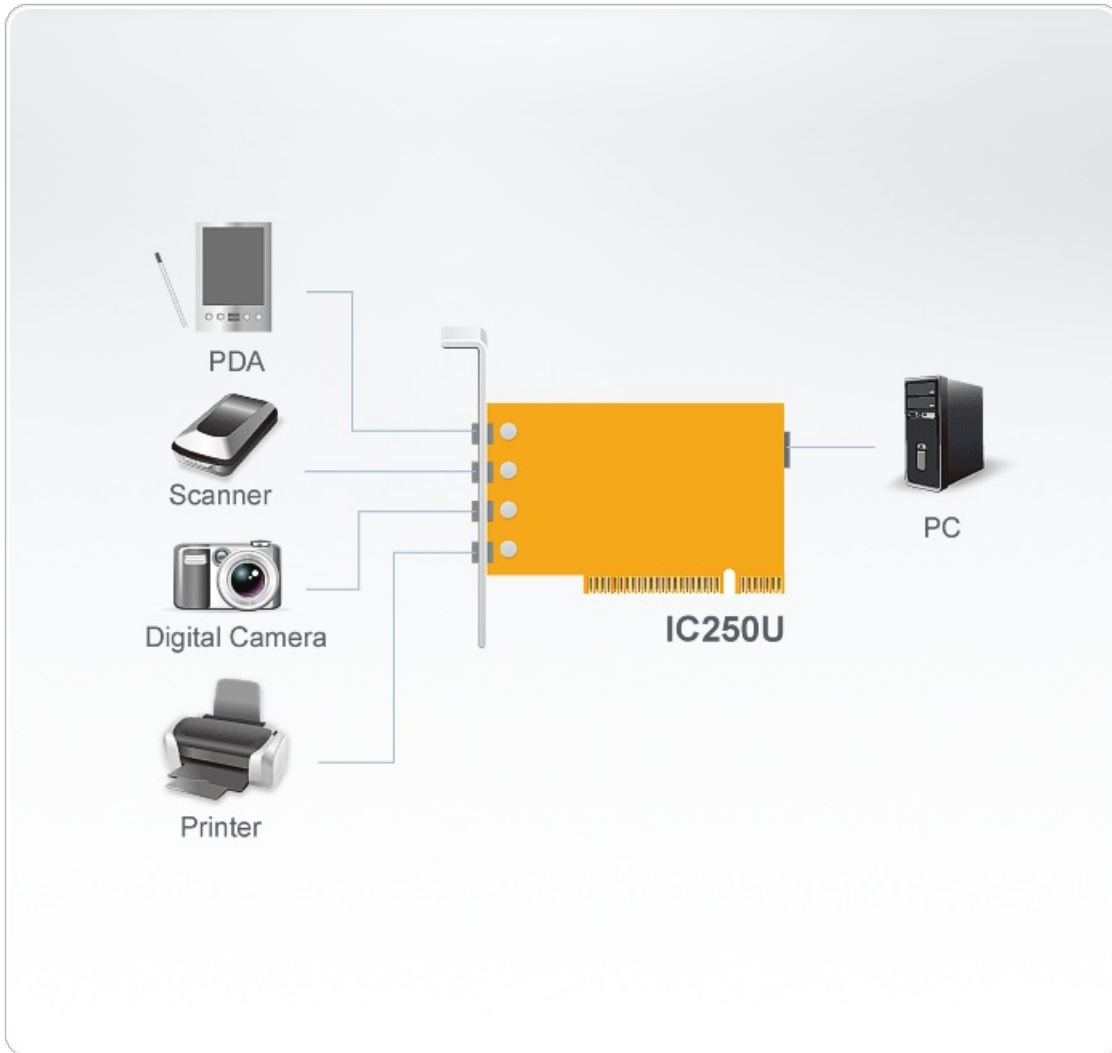

Diagrama

ATEN International Co., Ltd.

3F., No.125, Sec. 2, Datong Rd., Sijhih District., New Taipei City 221, Taiwan
Phone: 886-2-8692-6789 Fax: 886-2-8692-6767
www.aten.com E-mail: marketing@aten.com

© Copyright 2015 ATEN® International Co., Ltd.
ATEN and the ATEN logo are trademarks of ATEN International Co., Ltd.
All rights reserved. All other trademarks are the property of their
respective owners.