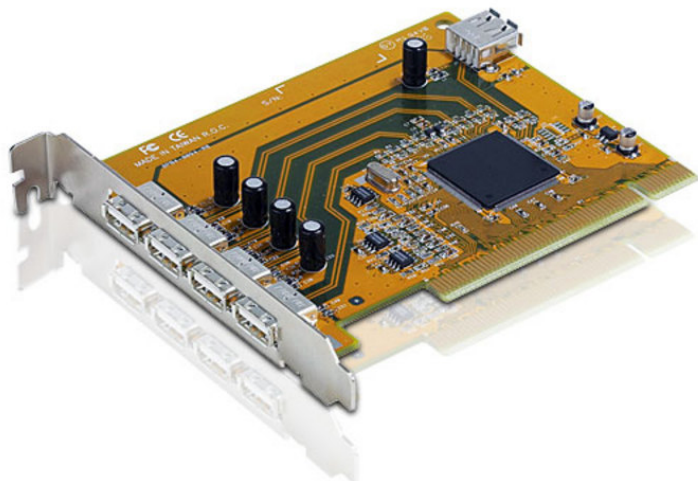

## IC250U

Placa PCI 5 portas USB 2.0

O IC250U é uma placa PCI com 5 portas USB. Ele suporta hot plug e PnP.

### Caraterísticas

- Placa PCI com 5 portas USB 2.0
- Totalmente compatível com a especificação USB 2.0
- Suporta velocidade de transferência de até 480 Mbps.
- Compatível com sistemas para PCs.
- Hot swappable.
- Suporte a sistemas operacionais: Windows 2000, Windows XP, [Windows Vista](#)