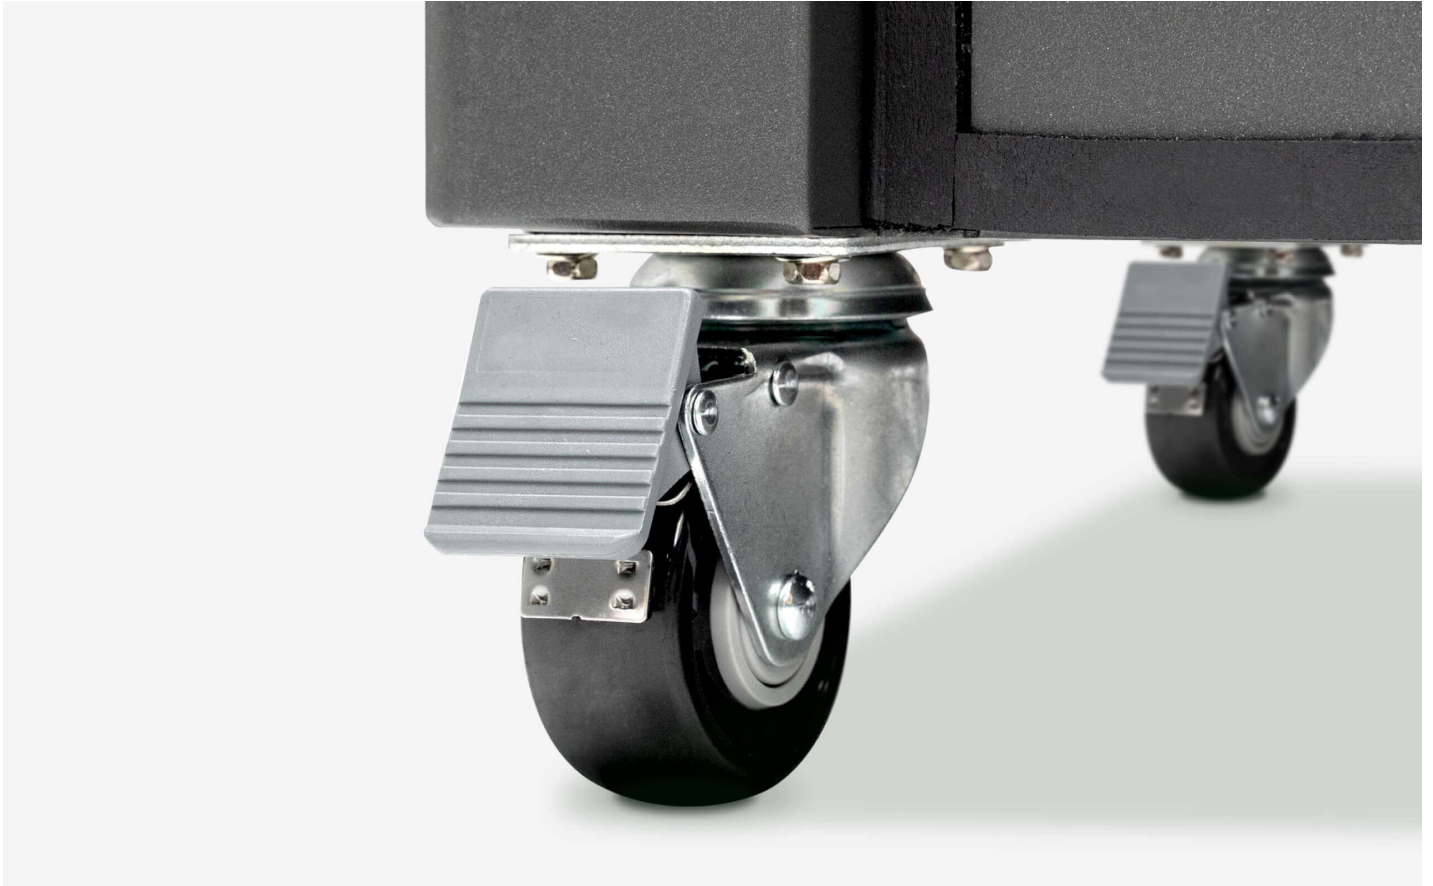

Além disso, está equipado com três ventoinhas silenciosas para dissipar o calor e evitar o sobreaquecimento, garantindo o funcionamento normal do equipamento que aloja. Três orifícios para gestão de cabos estão posicionados na parte inferior do rack, facilitando a organização dos cabos e garantindo uma circulação térmica eficaz dentro do rack.

**Excelente capacidade de redução de ruído**

O rack é totalmente isolado por espuma à prova de som, eliminando ruídos de alta frequência e reduzindo distrações, contribuindo para um ambiente de trabalho silencioso.

Excelente dissipação de calor

A parte traseira do rack é padronizada com três ventiladores silenciosos, acelerando a dissipação de calor dentro do rack, garantindo o arrefecimento eficaz de todos os aparelhos dentro do rack e prolongando a longevidade do equipamento.

Rodas giratórias para fácil transporte

Equipado com 4 rodas giratórias e pés niveladores, facilitando a movimentação para o local desejado. O movimento suave das rodas também facilita a reparação.

**Recurso avançado de proteção contra poeira com filtro removível**