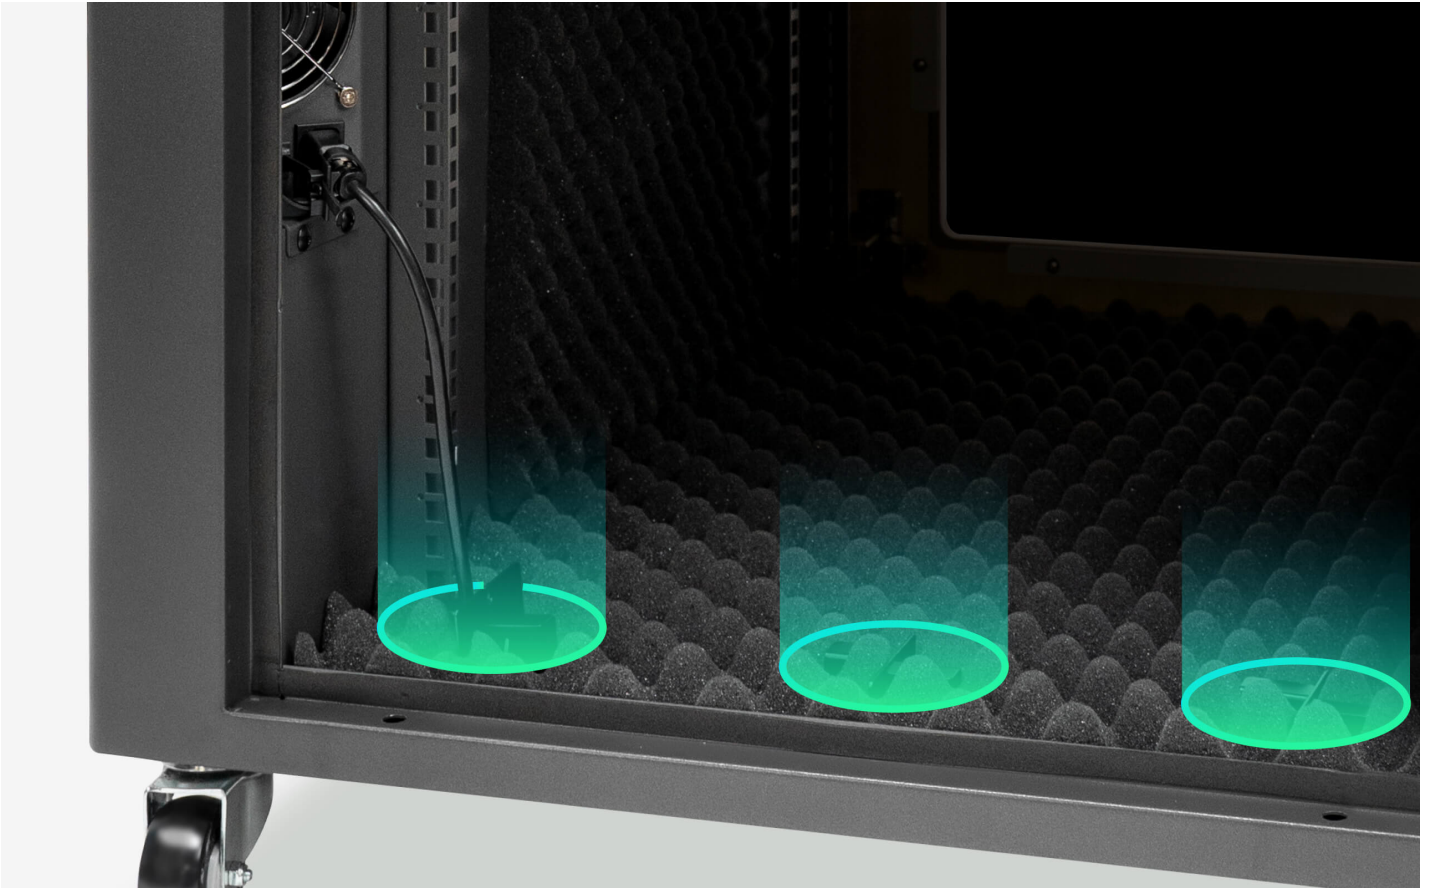

**Excelente capacidade de redução de ruído**

O rack é totalmente isolado por espuma à prova de som, eliminando ruídos de alta frequência e reduzindo distrações, contribuindo para um ambiente de trabalho silencioso.

Rodas giratórias para fácil transporte

Equipado com 4 rodas giratórias e pés niveladores, facilitando a movimentação para o local desejado. O movimento suave das rodas também facilita a reparação.

**Recurso avançado de proteção contra poeira com filtro removível**

Aumente a vida útil e a fiabilidade do seu equipamento, pois este filtro removível facilita a ventilação e evita a acumulação de poeira. Pode ser removido para limpeza.

Vários pontos de entrada de cabos na parte inferior do rack

Com três orifícios para cabos na parte inferior do rack, a passagem e a ligação dos cabos dentro do rack são mais fáceis e proporcionam uma aparência mais organizada.

**Candidaturas**

A construção específica para supressão de ruído do Quiet Cabinet, juntamente com a sua profundidade de 70 cm, torna-o ideal para armazenar com segurança vários equipamentos profissionais: sistemas AV, áudio e gravação. Qualquer ruído excessivo induzido por servidores, routers, UPS (fonte de alimentação ininterrupta), switches e PDU (unidade de distribuição de energia) pode ser significativamente reduzido pelas qualidades de supressão de ruído do armário.