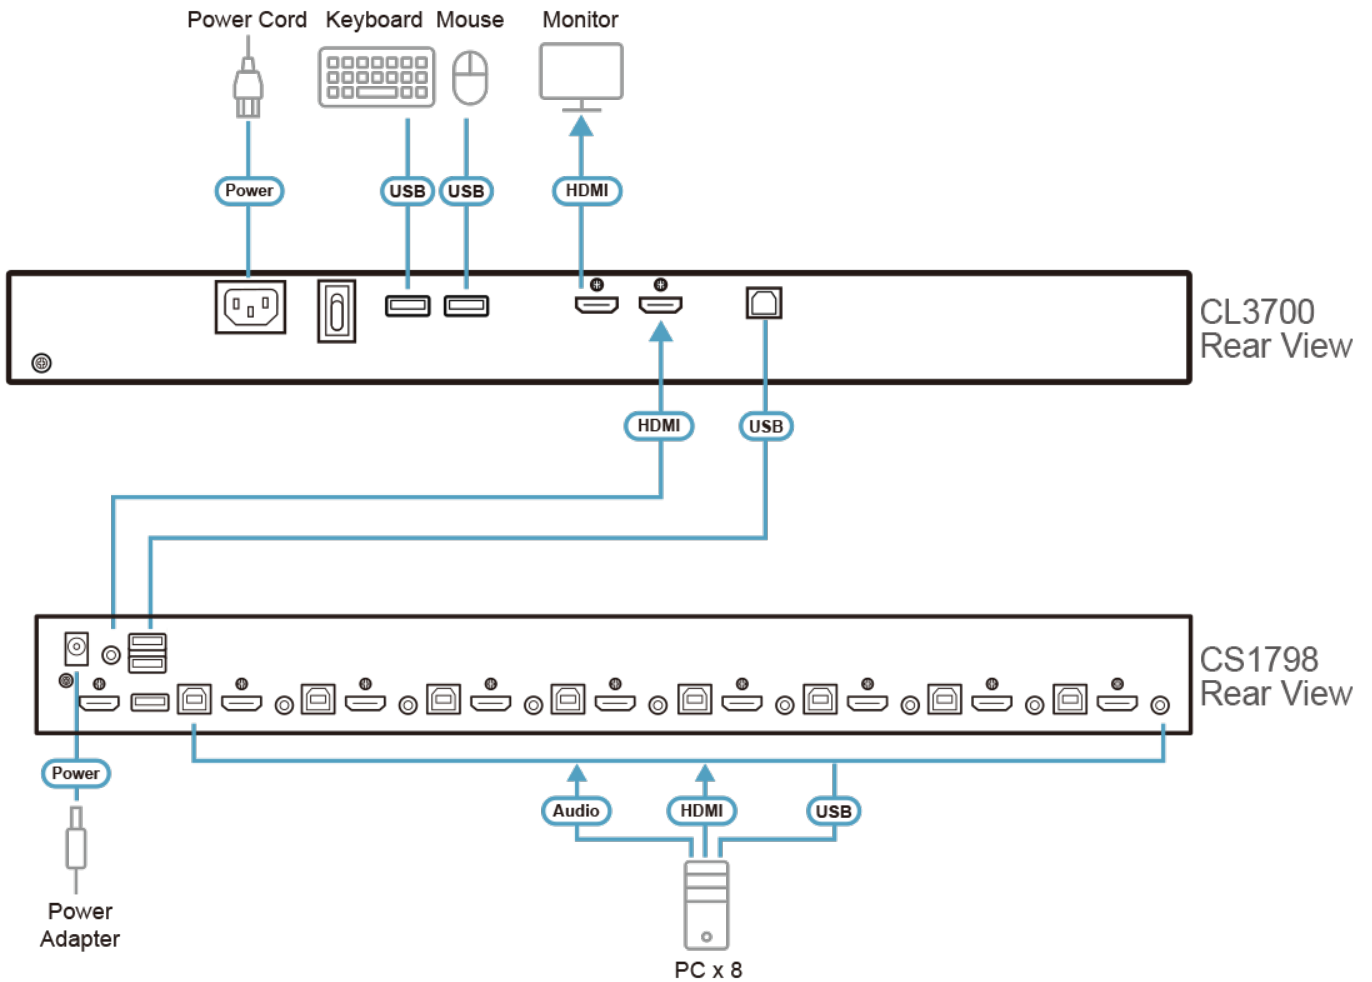

Nota	Para alguns produtos de montagem em prateleira, tenha em consideração que as dimensões físicas padrão LxPxA são expressas no formato CxLxA.

Diagrama

ATEN International Co., Ltd.

3F, No.125, Sec. 2, Datong Rd., Sijhih District., New Taipei City 221, Taiwan
Phone: 886-2-8692-6789 Fax: 886-2-8692-6767
www.aten.com E-mail: marketing@aten.com