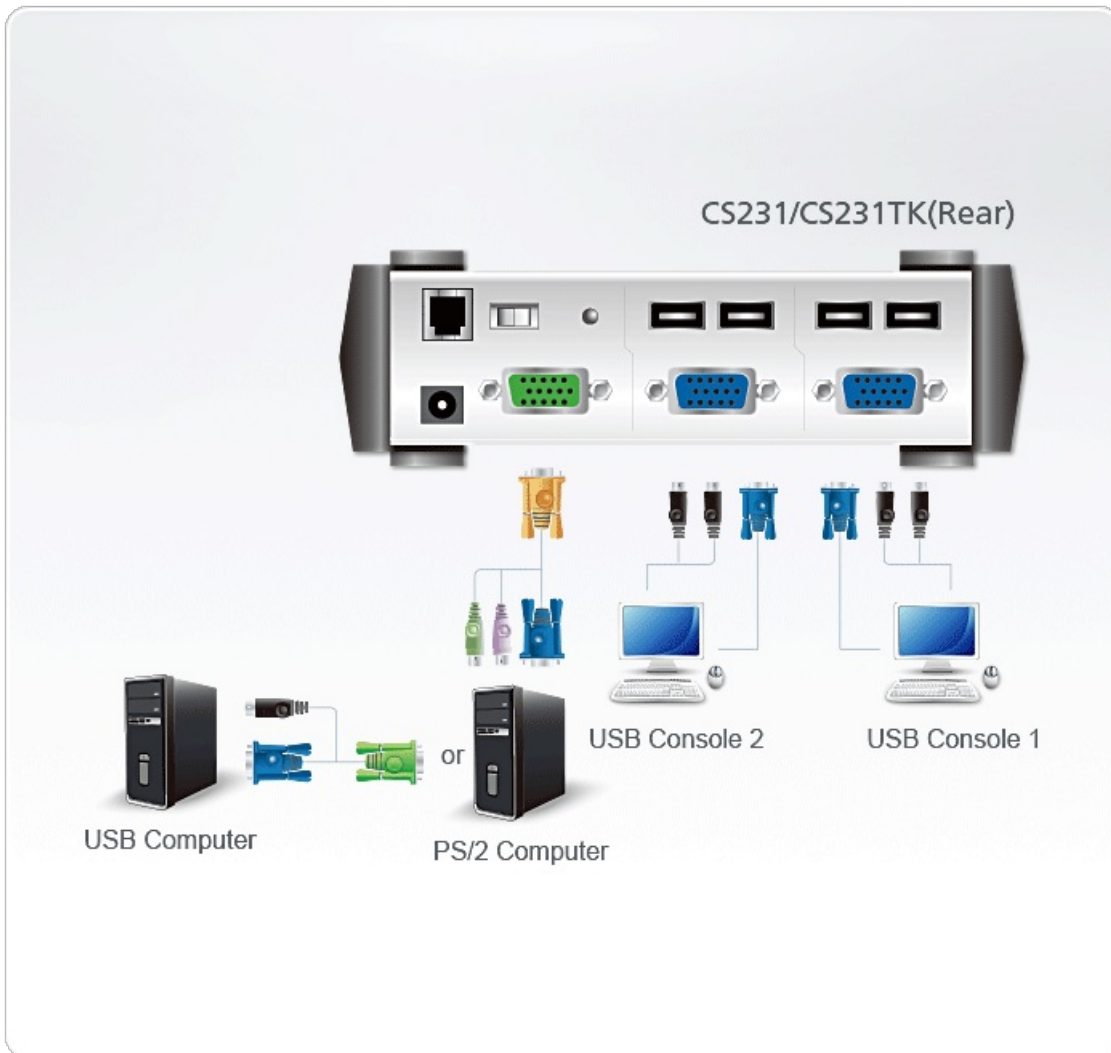

Diagrama

ATEN International Co., Ltd.

3F., No.125, Sec. 2, Datong Rd., Sijhih District., New Taipei City 221, Taiwan
Phone: 886-2-8692-6789 Fax: 886-2-8692-6767
www.aten.com E-mail: marketing@aten.com

© Copyright 2015 ATEN® International Co., Ltd.
ATEN and the ATEN logo are trademarks of ATEN International Co., Ltd.
All rights reserved. All other trademarks are the property of their respective owners.