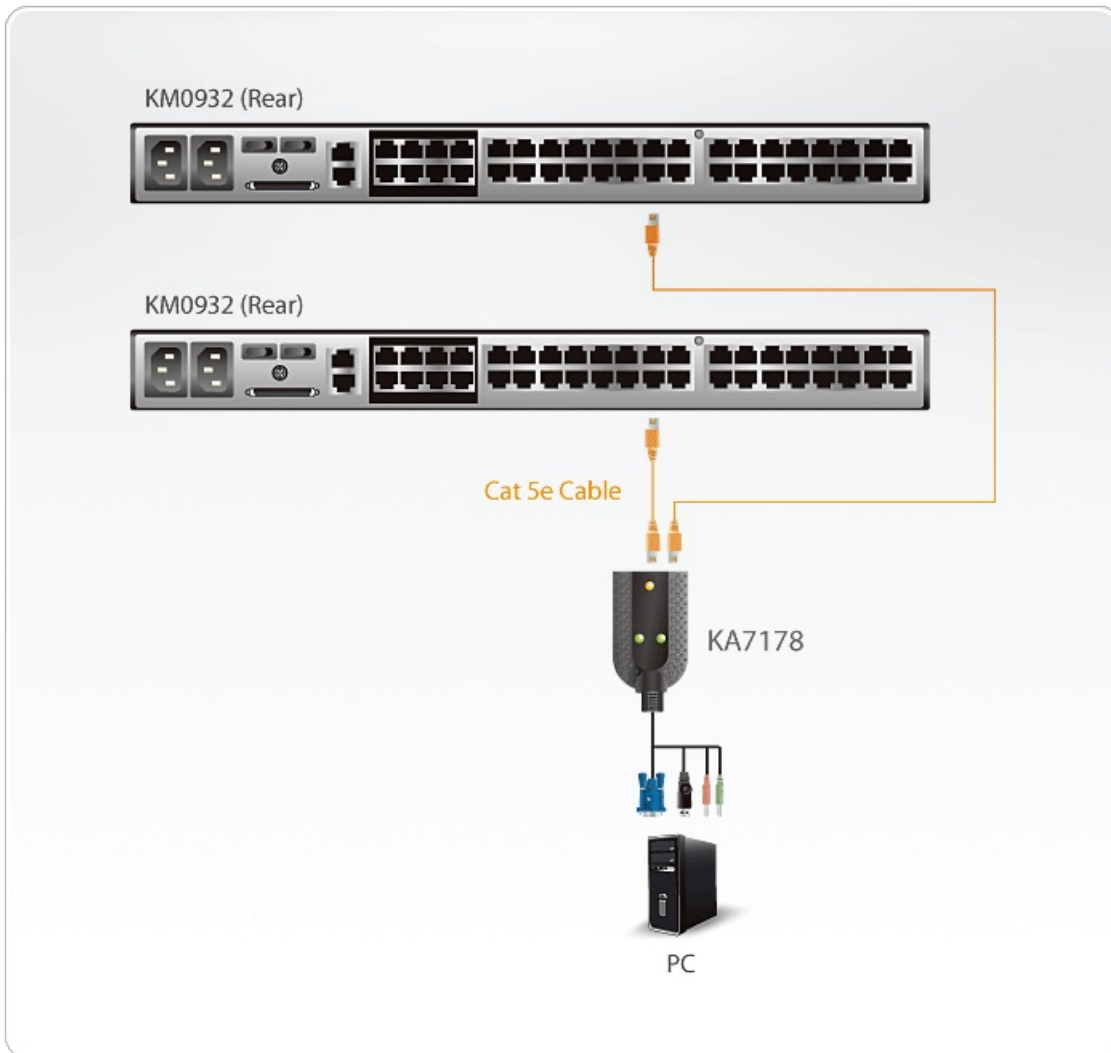

Diagrama

ATEN International Co., Ltd.

3F., No.125, Sec. 2, Datong Rd., Sijhih District., New Taipei City 221, Taiwan
Phone: 886-2-8692-6789 Fax: 886-2-8692-6767
www.aten.com E-mail: marketing@aten.com

© Copyright 2015 ATEN® International Co., Ltd.
ATEN and the ATEN logo are trademarks of ATEN International Co., Ltd.
All rights reserved. All other trademarks are the property of their
respective owners.