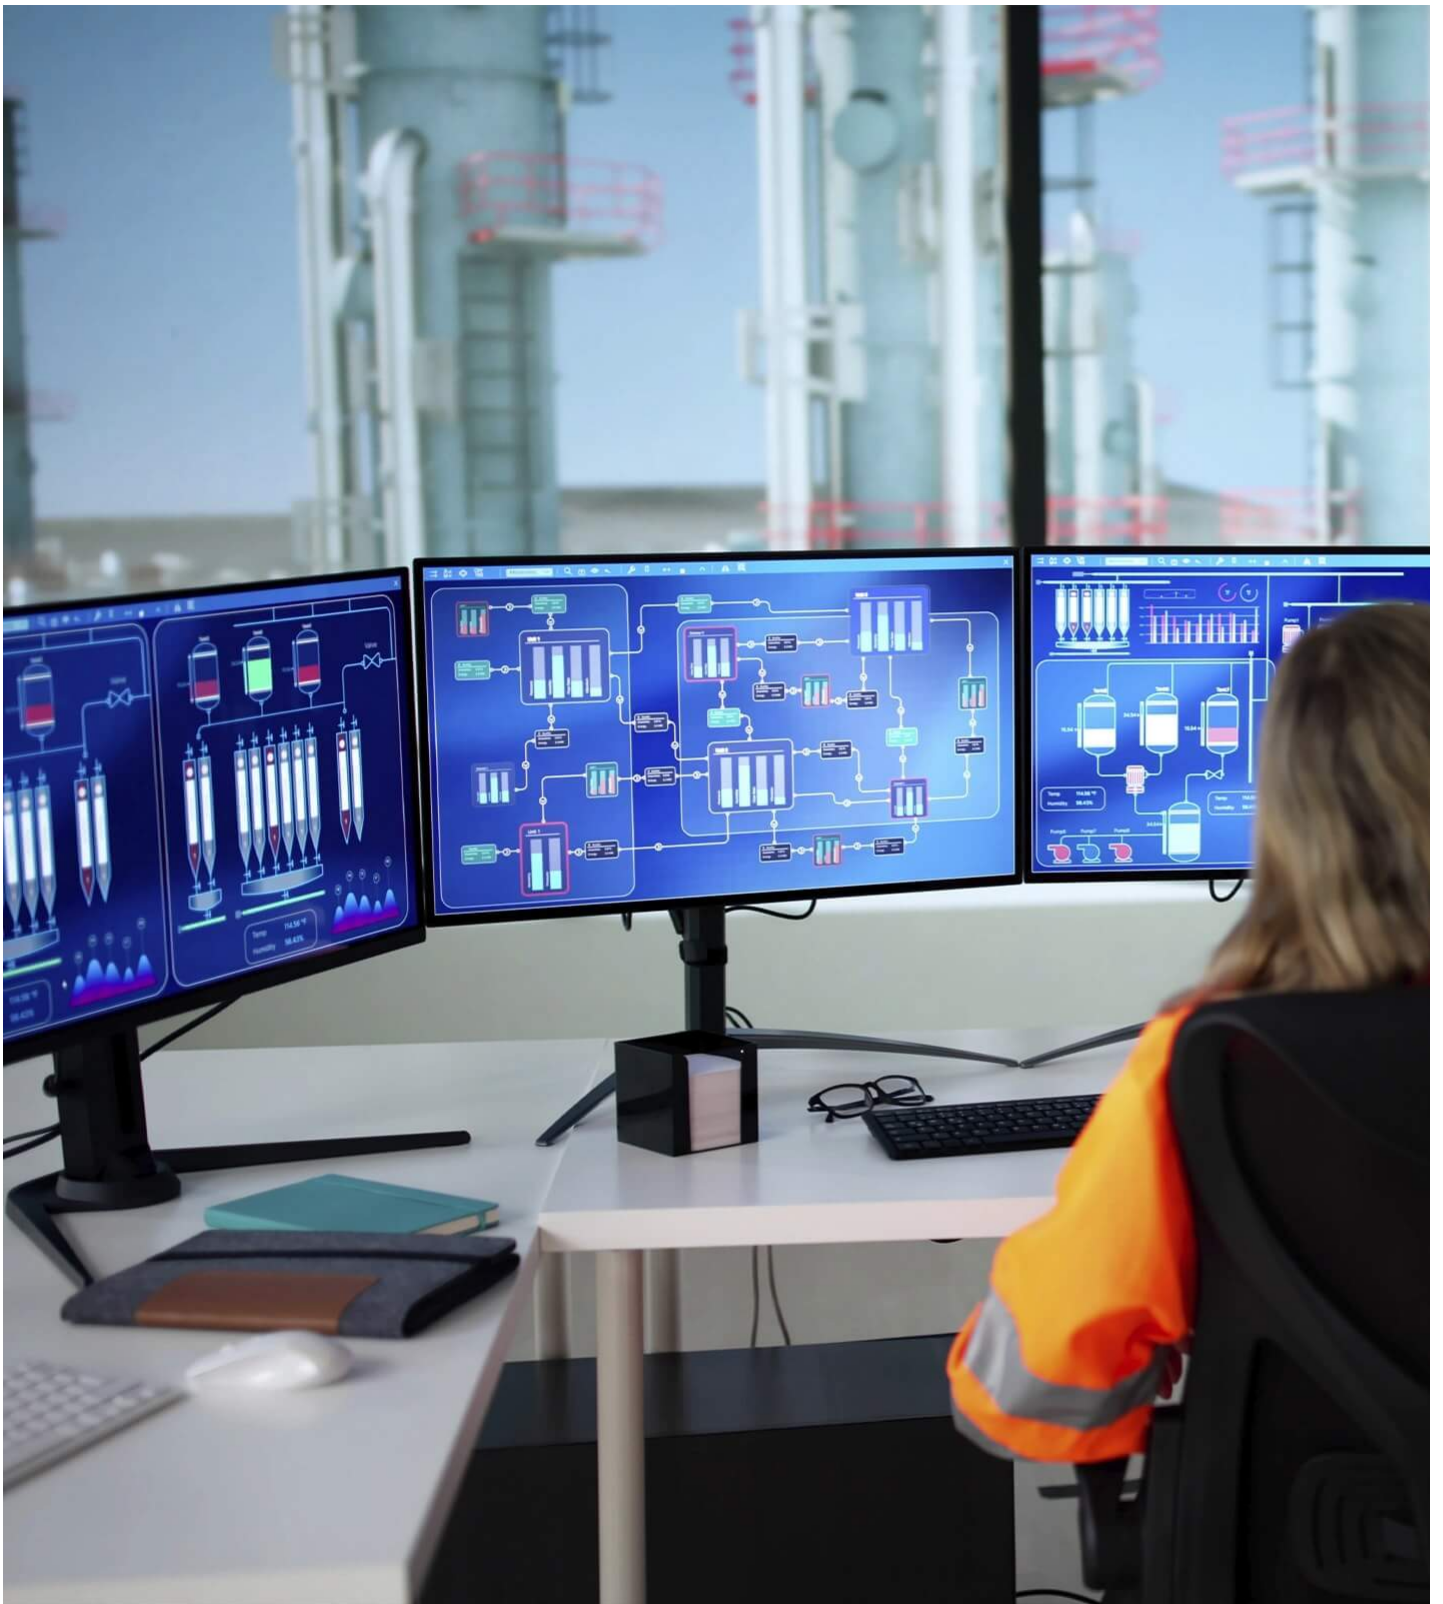

Controlo de Tráfico Aéreo

Refinaria de petróleo