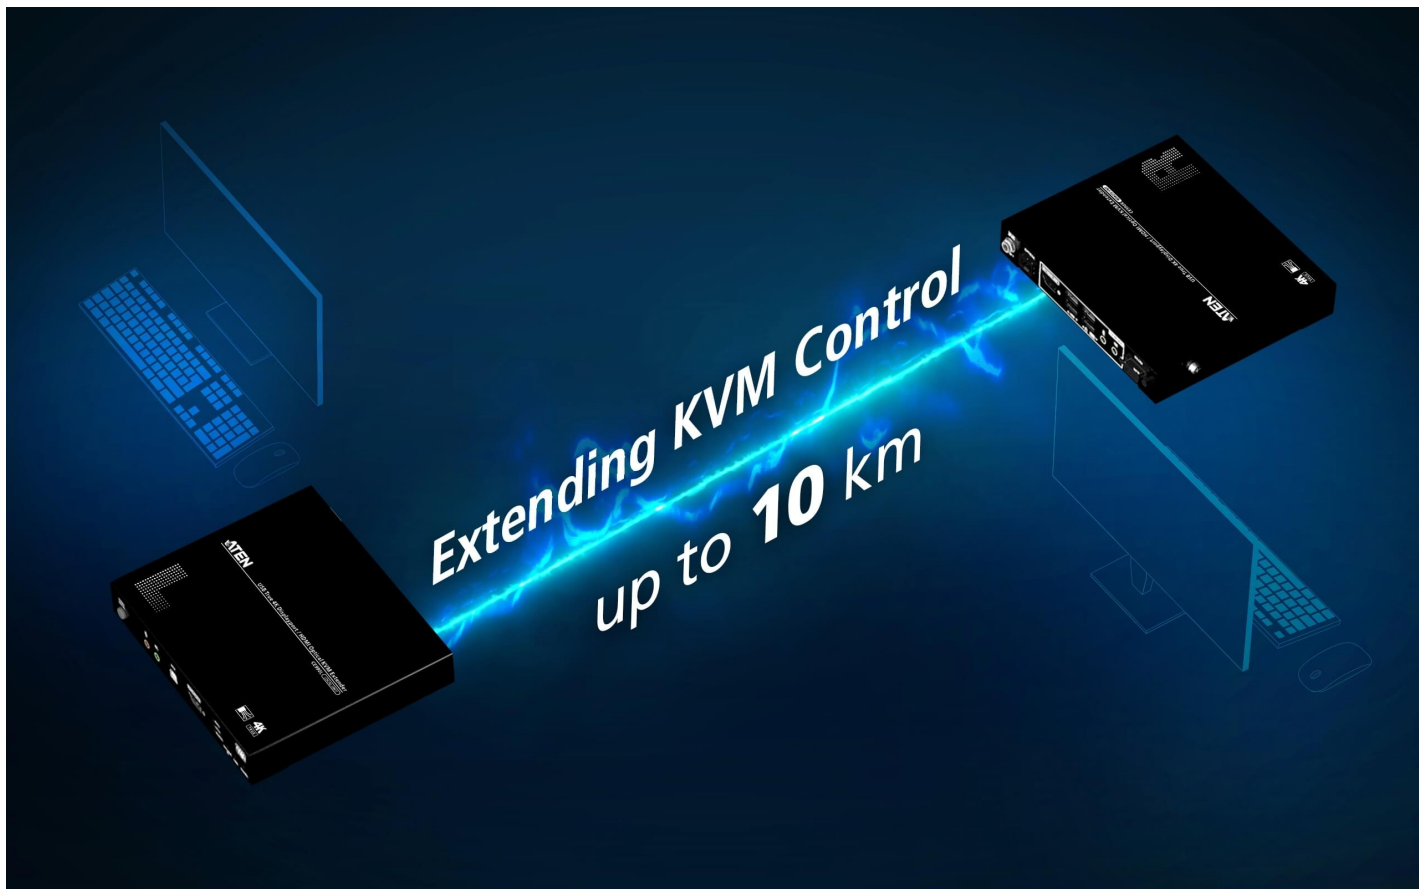

O CE990 é um extensor KVM óptico USB DisplayPort/HDMI que amplia sinais KVM através de transmissão por fibra óptica até 10 km, proporcionando qualidade de vídeo True 4K compatível com HDCP 2.3. Ele possui conectividade DisplayPort e HDMI através de um conector combinado, simplificando a instalação com saída de vídeo selecionável em consolas locais e remotas. Além da excepcional nitidez de vídeo, suporta periféricos RS-232, USB 2.0 e áudio digital DisplayPort/HDMI incorporado, incluindo Dolby TrueHD, Dolby Digital Plus e DTS-HD Master Audio, permitindo uma extensão versátil do sinal através de uma única ligação de fibra óptica. O CE990 é ideal para ambientes de controlo crítico, tais como transportes, fabrico, serviços públicos e muito mais.

**4K
TRUE**

HDR

Fiber Optic
Transmission

DP/HDMI
Combo Connector

Dual Console with
Privileged Control

Conector combinado DisplayPort/HDMI 2 em 1

Com um conector combinado, o CE990L suporta a conexão a um monitor DisplayPort ou HDMI para instalações KVM locais e remotas. Este design versátil suporta configurações de monitor flexíveis em cada extremidade, permitindo tipos de saída mistos ou combinados entre as consolas locais e remotas.

Extensão KVM de fibra ótica confiável para longas distâncias

A implementação do CE990 permite a extensão KVM de longa distância de até 10 quilômetros através de uma ligação de fibra ótica, garantindo uma transmissão estável e sem interferências com resistência EMI inerente para um desempenho fiável.

Candidaturas

Projetado para ambientes de controlo crítico, como transporte, manufatura e serviços públicos, o CE990 oferece transmissão estável de sinal KVM de longa distância e qualidade de vídeo impecável.