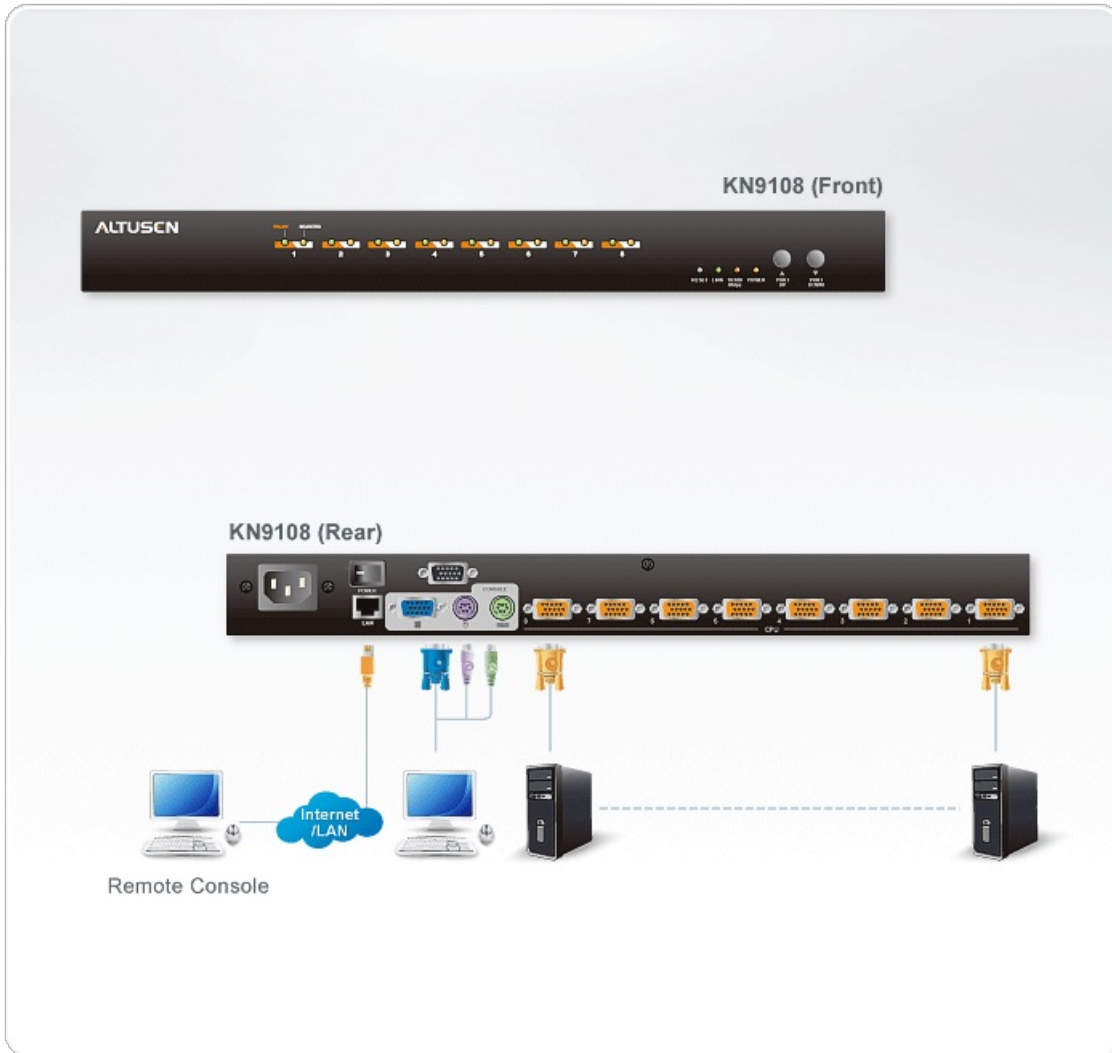

Diagrama

ATEN International Co., Ltd.

3F., No.125, Sec. 2, Datong Rd., Sijhih District., New Taipei City 221, Taiwan
Phone: 886-2-8692-6789 Fax: 886-2-8692-6767
www.aten.com E-mail: marketing@aten.com

© Copyright 2015 ATEN® International Co., Ltd.
ATEN and the ATEN logo are trademarks of ATEN International Co., Ltd.
All rights reserved. All other trademarks are the property of their respective owners.