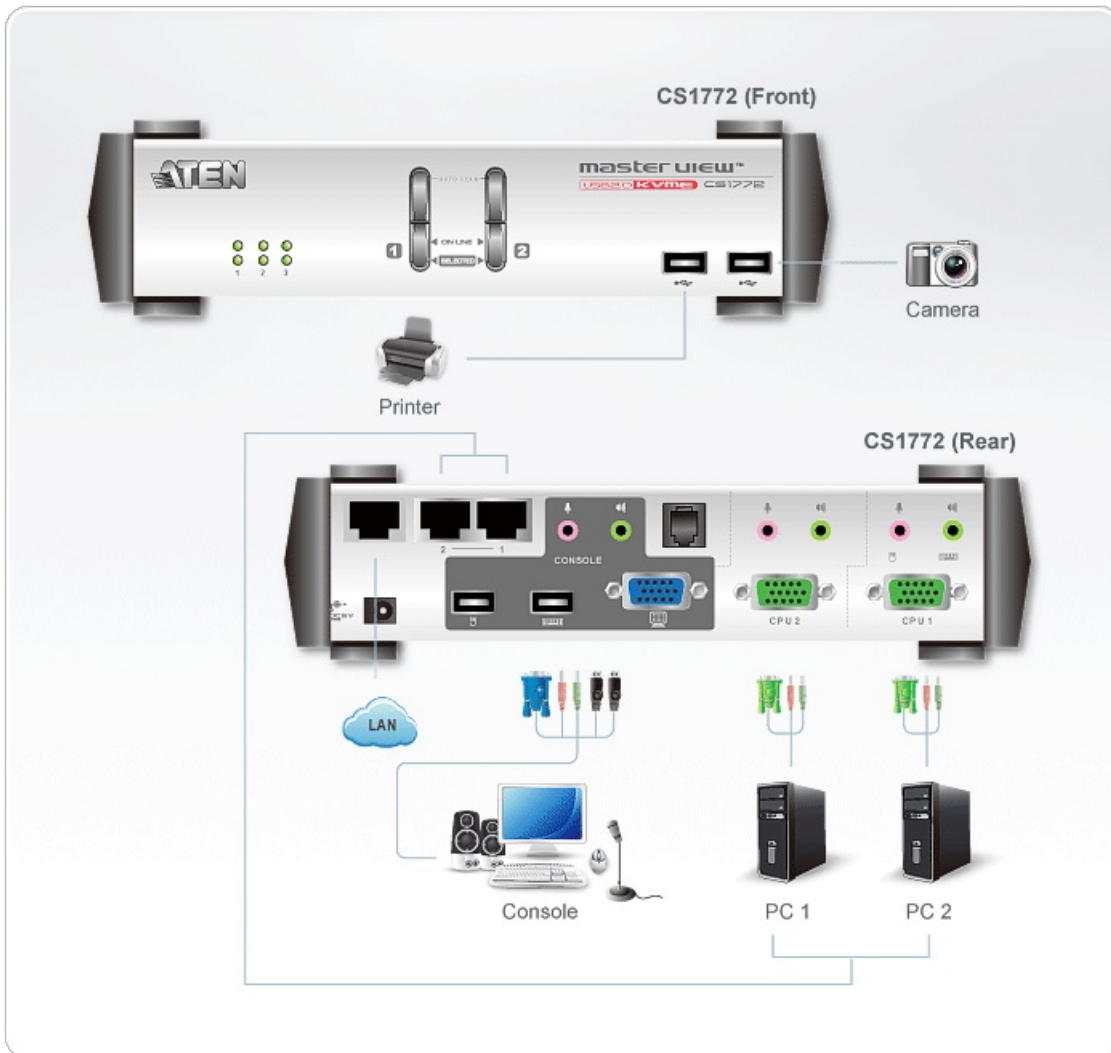

Diagrama

ATEN International Co., Ltd.

3F, No.125, Sec. 2, Datong Rd., Sijhih District., New Taipei City 221, Taiwan
Phone: 886-2-8692-6789 Fax: 886-2-8692-6767
www.aten.com E-mail: marketing@aten.com

© Copyright 2015 ATEN® International Co., Ltd.
ATEN and the ATEN logo are trademarks of ATEN International Co., Ltd.
All rights reserved. All other trademarks are the property of their
respective owners.