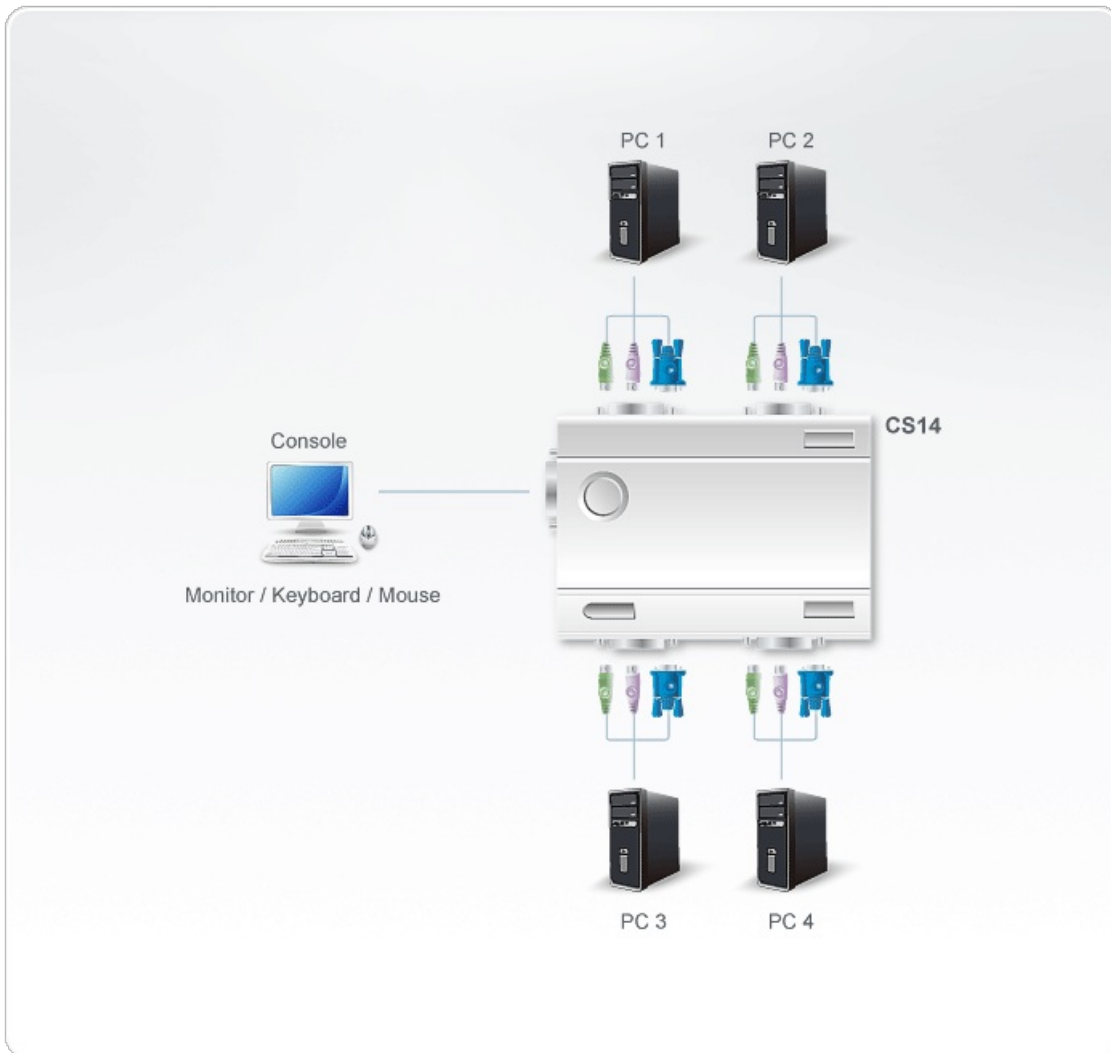

Diagrama

ATEN International Co., Ltd.

3F., No.125, Sec. 2, Datong Rd., Sijhih District., New Taipei City 221, Taiwan
Phone: 886-2-8692-6789 Fax: 886-2-8692-6767
www.aten.com E-mail: marketing@aten.com

© Copyright 2015 ATEN® International Co., Ltd.
ATEN and the ATEN logo are trademarks of ATEN International Co., Ltd.
All rights reserved. All other trademarks are the property of their
respective owners.