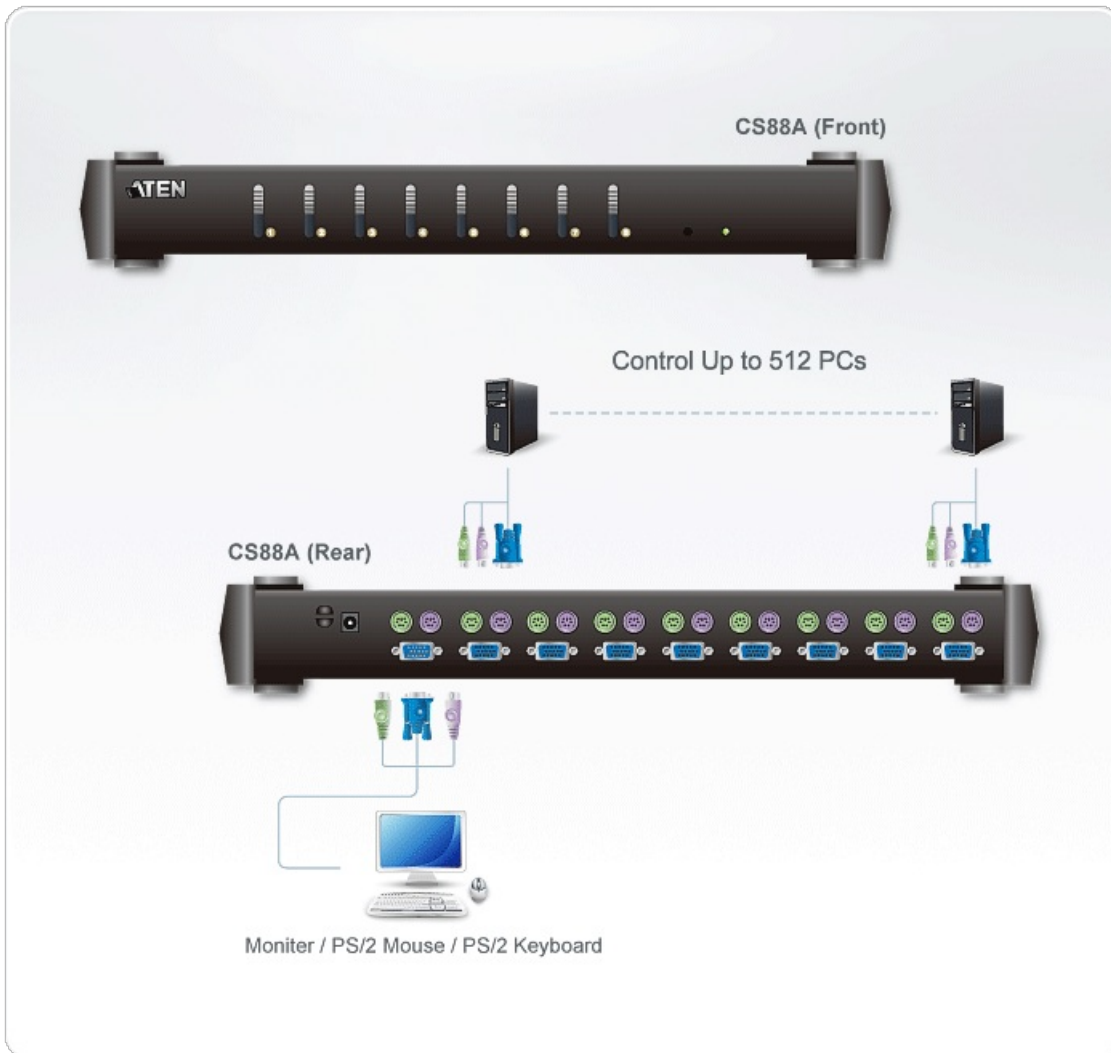

Diagrama

ATEN International Co., Ltd.

3F., No.125, Sec. 2, Datong Rd., Sijhih District., New Taipei City 221, Taiwan
Phone: 886-2-8692-6789 Fax: 886-2-8692-6767
www.aten.com E-mail: marketing@aten.com

© Copyright 2015 ATEN® International Co., Ltd.
ATEN and the ATEN logo are trademarks of ATEN International Co., Ltd.
All rights reserved. All other trademarks are the property of their
respective owners.