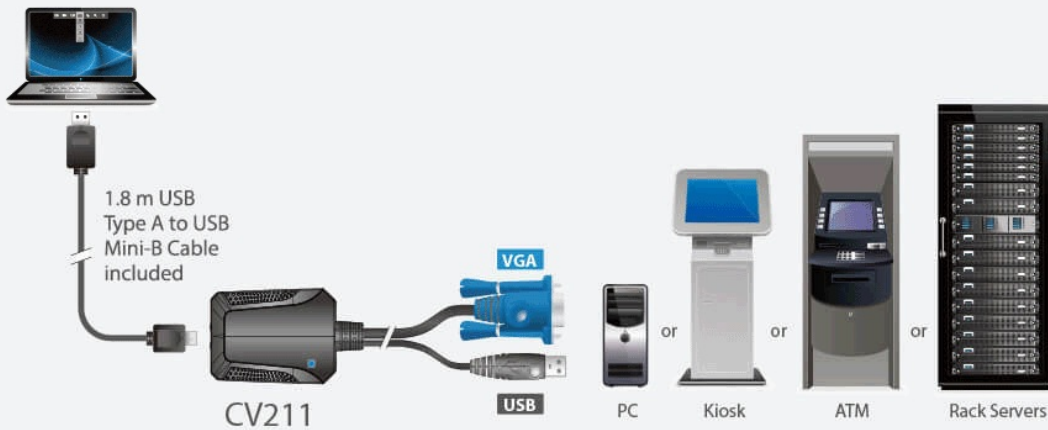

Diagrama

Local Usage

Connect CV211 directly to the target server/system from your laptop and troubleshoot with ease.

Remote usage

Connect CV211 to the target server from your laptop to collaborate with remote colleagues, or allow troubleshooting by remote engineers via remote access software.