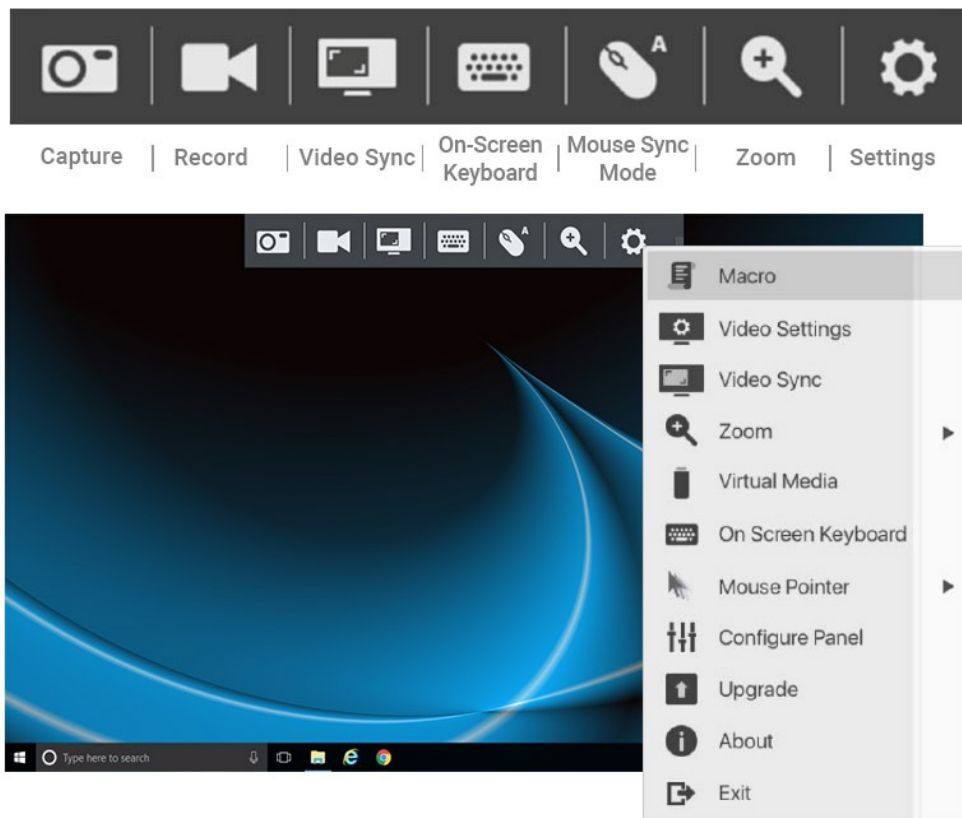

Guarde um registo de operações remotas para futuro seguimento/formação e resolução de

Transferência de ficheiros

Transferências de ficheiros bidirecionais entre portátil e computador de destino

INTERFACE DE CONTROLO

Estão disponíveis mais funções numa barra de ferramentas de fácil utilização localizada dentro da janela de vista remota.

O QUE DIZEM OS UTILIZADORES

“Com o CV211, podemos apurar o estado do anfitrião em apenas cinco minutos. Isto não só diminui as horas a trabalhar, mas aumenta significativamente a eficácia global.”