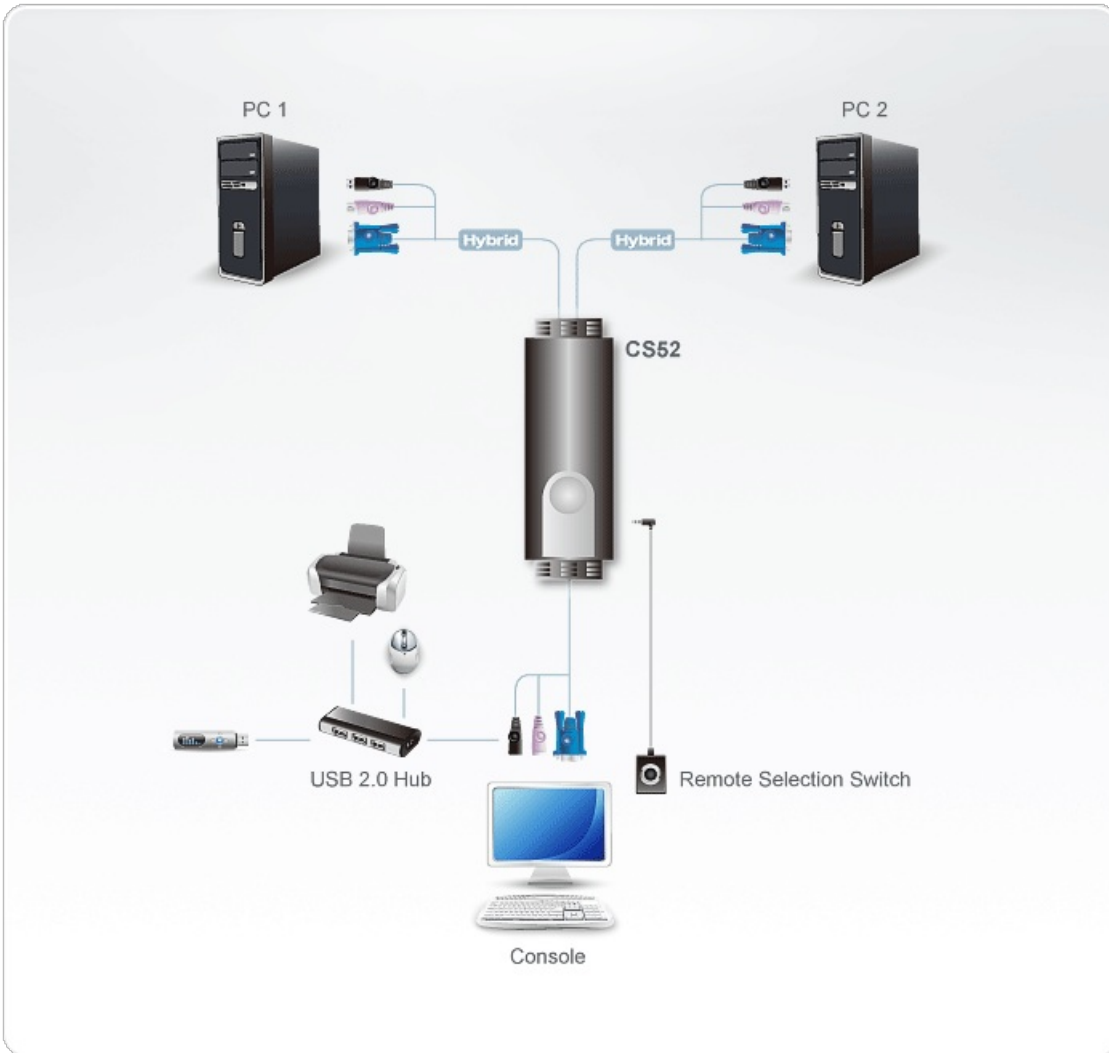

Diagrama

ATEN International Co., Ltd.

3F., No.125, Sec. 2, Datong Rd., Sijhih District., New Taipei City 221, Taiwan
Phone: 886-2-8692-6789 Fax: 886-2-8692-6767
www.aten.com E-mail: marketing@aten.com

© Copyright 2015 ATEN® International Co., Ltd.
ATEN and the ATEN logo are trademarks of ATEN International Co., Ltd.
All rights reserved. All other trademarks are the property of their
respective owners.