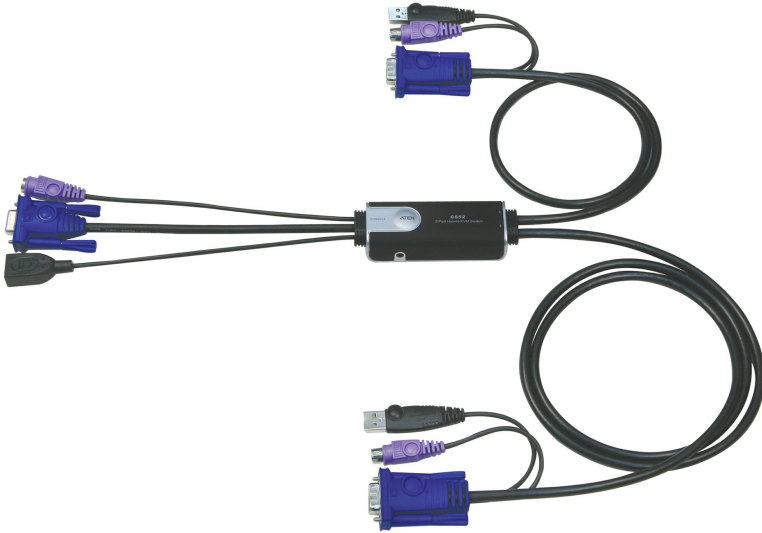

CS52

Computador KVM de 2 portas por cabo PS/2 USB VGA com seletor de portas remoto

Combinações flexíveis: teclado PS/2 + mouse USB

Caraterísticas

- Um console (monitor, teclado PS/2 e mouse USB) controla 2 computadores
- Chave de seleção remota de porta
- Suporta mouse multifuncional
- [Porta para mouse USB 2.0 pode ser usada para hub USB ou compartilhamento de periféricos USB](#)
- Design compacto, cabos "todos em um" embutidos (console 0,15m; computadores 0,6m; 1,2m)
- Qualidade superior de vídeo – até 2048 x 1536; DDC2B
- Função Auto Scan para monitorar a operação do computador
- Não necessita alimentação de energia
- Compatibilidade de sistema operacionais inclui Windows 2000/XP/ [Vista](#), LINUX e FreeBSD.

Especificações

Ligações do computador	2
Seleção de portas	Tecla de atalho, Seletor de porta remota
Conectores	
Portas de consola	1 x HDB-15 Fêmea (Azul) 1 x Mini-DIN de 6 pinos Fêmea (Roxo) 1 x USB Tipo A Fêmea
Portas KVM	2 x HDB-15 Macho (Azul) 2 x Mini-DIN de 6 pinos Macho (Roxo) 2 x USB Tipo A Macho (Preto)
Seletor de porta remota	1 x Ficha de Áudio de 3,5 mm
LED	
Selecioneado	2 (Verde)
Comprimento do cabo	
Consola	0,15 m
Computador	1 x 0,6 m; 1 x 1,2 m
Emulação	
Teclado / Rato	PS/2
Vídeo	2048 x 1536; DDC2B
Intervalo de procura	3, 5, 10, 20 segundos (predefinição: 5 segundos)
Especificações ambientais	
Temperatura de funcionamento	0-50°C
Temperatura de armazenamento	-20-60°C
Humidade	0-80% HR, sem condensação
Propriedades físicas	
Caixa	Plástico
Peso	0.35 kg (0.77 lb)
Dimensões (C x L x A)	8.45 x 3.40 x 2.21 cm (3.33 x 1.34 x 0.87 in.)
Nota	Para alguns produtos de montagem em prateleira, tenha em consideração que as dimensões físicas padrão LxPxA são expressas no formato CxLxA.