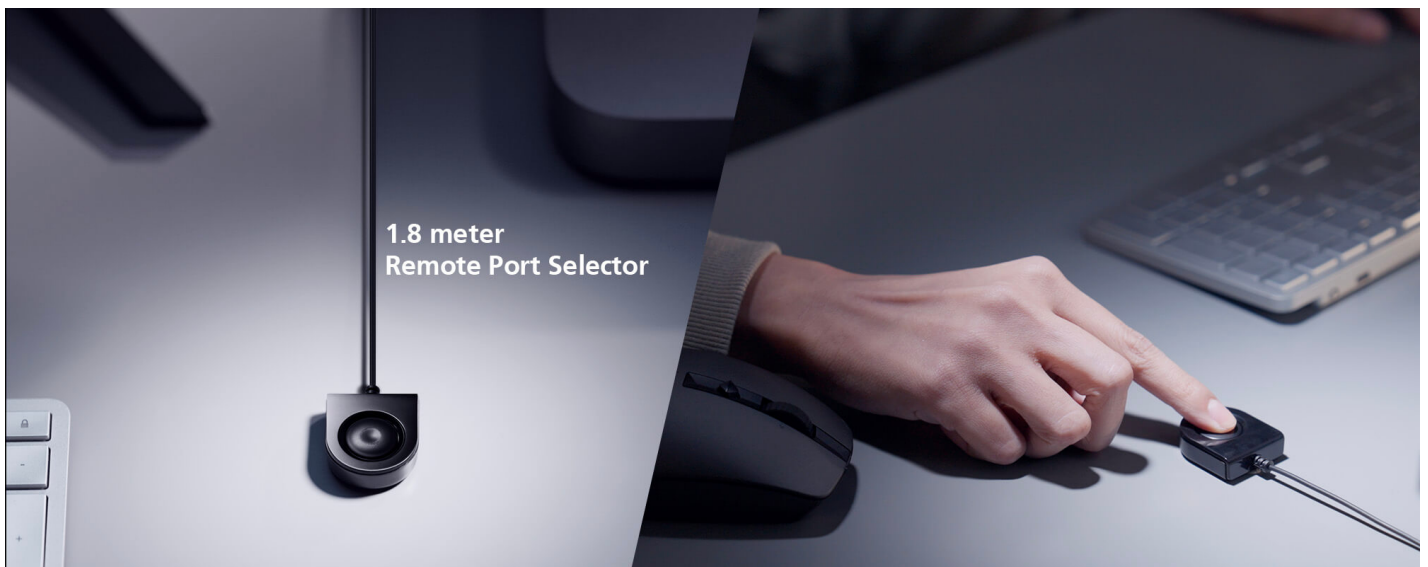

2 PCs partilham um conjunto de teclado, rato e monitor

Aumente a sua produtividade com o compacto **Comutador KVM com cabo HDMI CS22HF** e comece a executar multitarefas em diferentes plataformas. Com um conjunto de teclado, rato e monitor, basta um clique para assumir o controlo de qualquer um dos seus computadores e desfrutar de uma espantosa resolução Full HD para obter imagens nítidas e claras em qualquer tarefa no ambiente de trabalho. A instalação é tão fácil como as ligações plug-n-play através de USB e HDMI, e o design patenteado tudo-em-um do CS22HF (cabos + KVM) transforma ainda mais a sua secretária num espaço de trabalho limpo e arrumado, no qual pode mergulhar durante todo o dia com conforto.

Mudança tão rápida como um toque

O seletor de porta remota de 1,8 metros pode ser localizado de forma flexível, permitindo a comutação rápida e direta entre 2 computadores a partir de qualquer ponto do ambiente de trabalho.

Para além disso, o design compacto e alimentado por barramento permite uma instalação eficiente e organizada, proporcionando uma solução ideal para poupar espaço para manter a sua secretária bem organizada. Este interruptor plug and play é ideal para pessoas que precisam de controlo rápido para multitarefas entre dois computadores em uma área de trabalho em qualquer ambiente.