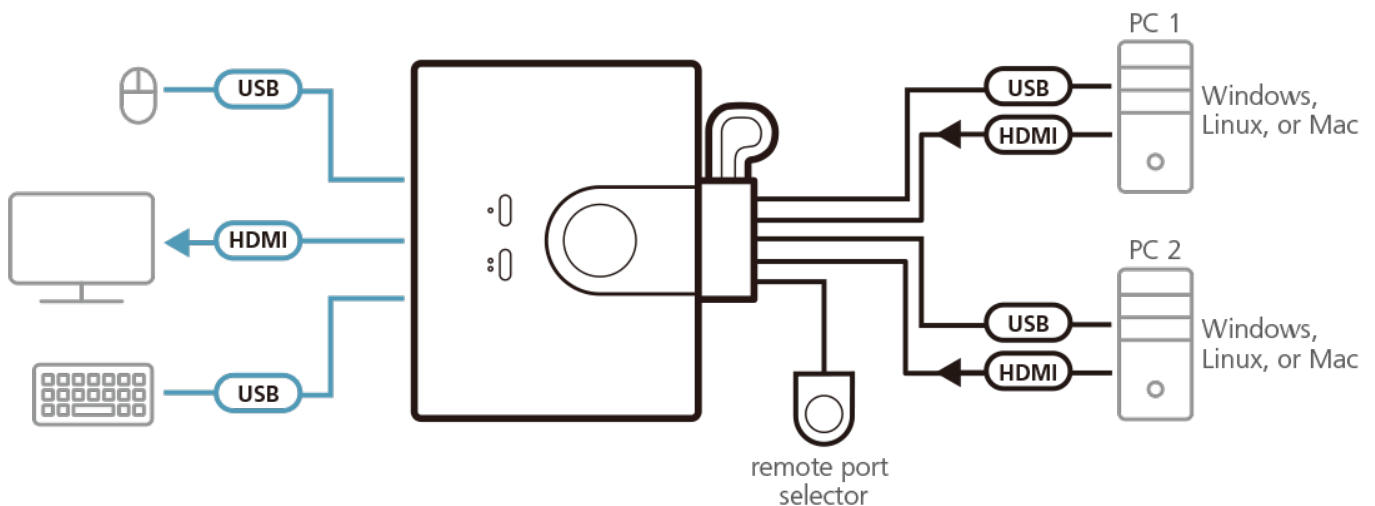

Especificações

Ligações do computador	2
Seleção de portas	Seletor de porta remota
Conectores	
Portas de consola	1 x HDMI fêmea 2 x USB tipo A fêmea
Portas KVM	2 x HDMI macho 2 x USB tipo A macho
LED	
Selecionado	2 (verde)
Comprimento do cabo	
Computador	2 x 1,2 m
Seletor de porta remota	1,8 m
Vídeo	1920 x 1080 a 60 Hz; 1920 X 1200 a 60Hz
Consumo de energia	DC5V:1.518W:11BTU/h Nota: ● A medição em Watts indica o consumo de energia típico do dispositivo sem carga externa. ● A medição em BTU/h indica o consumo de energia do dispositivo quando este está totalmente carregado.
Especificações ambientais	
Temperatura de funcionamento	0-50°C
Temperatura de armazenamento	-20-60°C
Humidade	0-80% RH, não condensante
Propriedades físicas	
Caixa	Plástico
Peso	0.26 kg (0.57 lb)
Dimensões (C x L x A)	8.24 x 6.65 x 2.52 cm (3.24 x 2.62 x 0.99 in.)
Nota	Para alguns produtos de montagem em prateleira, tenha em consideração que as dimensões físicas padrão LxPxA são expressas no formato CxLxA.

Diagrama