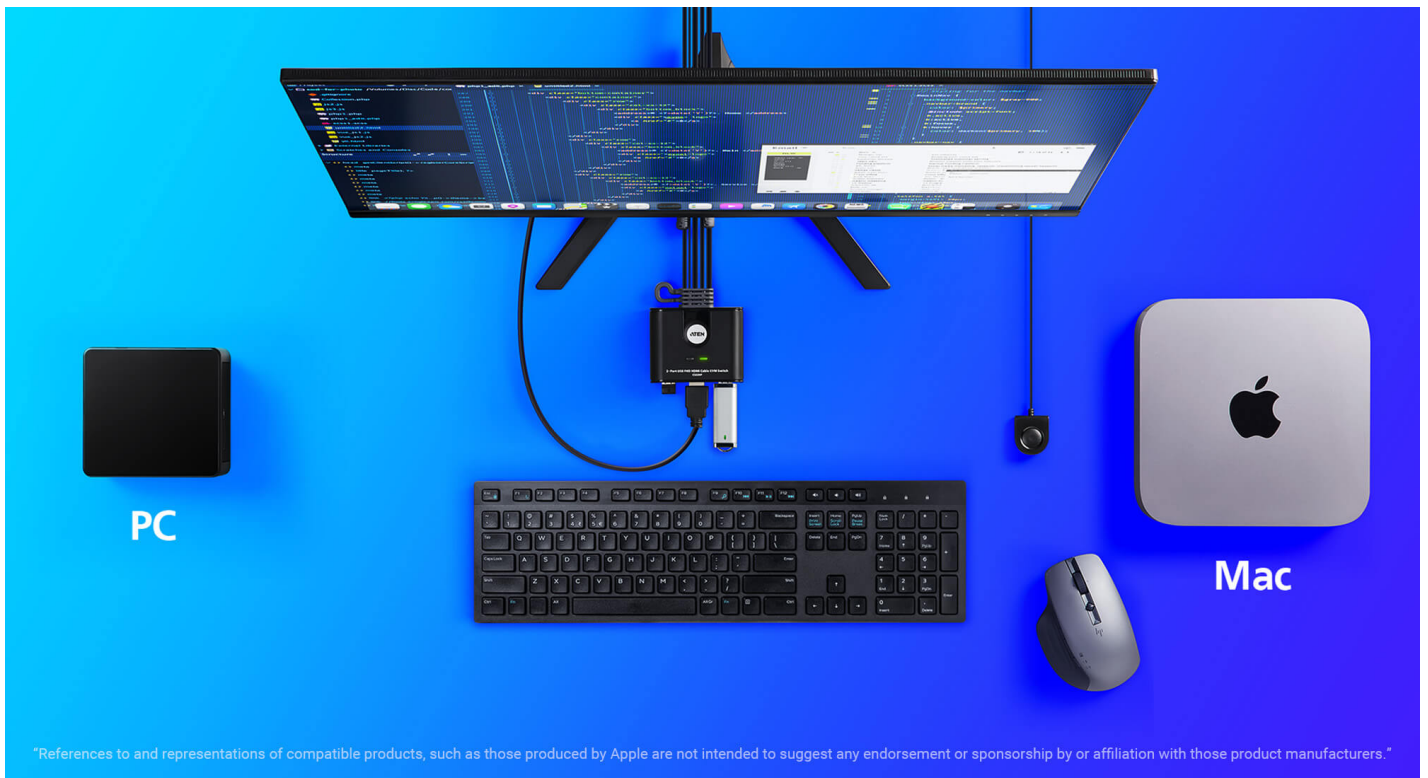

CS22HF

Switch KVM 2 portas cabo USB FHD HDMI

Work Smarter with Smaller

- All-in-One
- Easy Hook
- Control 2x PC
- USB Peripheral
- Bus-Powered
- 1920x1080 @60Hz
- HDMI

CS22HF
2-Port USB FHD HDMI Cable KVM Switch
One Click for Cross-Platform Integration

2 PCs partilham um conjunto de teclado, rato e monitor

Aumente a sua produtividade com o compacto **Comutador KVM com cabo HDMI CS22HF** e comece a executar multitarefas em diferentes plataformas. Com um conjunto de teclado, rato e monitor, basta um clique para assumir o controlo de qualquer um dos seus computadores e desfrutar de uma espantosa resolução Full HD para obter imagens nítidas e claras em qualquer tarefa no ambiente de trabalho. A instalação é tão fácil como as ligações plug-n-play através de USB e HDMI, e o design patenteado tudo-em-um do CS22HF (cabos + KVM) transforma ainda mais a sua secretária num espaço de trabalho limpo e arrumado, no qual pode mergulhar durante todo o dia com conforto.

A configuração do CS22HF permite o acesso instantâneo a 2 plataformas de computador (por exemplo, Windows, MacOS, Linux, etc.) através de uma consola KVM (ou seja, um conjunto de teclado/rato/monitor).

Mudança tão rápida como um toque

O seletor de porta remota de 1,8 metros pode ser localizado de forma flexível, permitindo a comutação rápida e direta entre 2 computadores a partir de qualquer ponto do ambiente de trabalho.