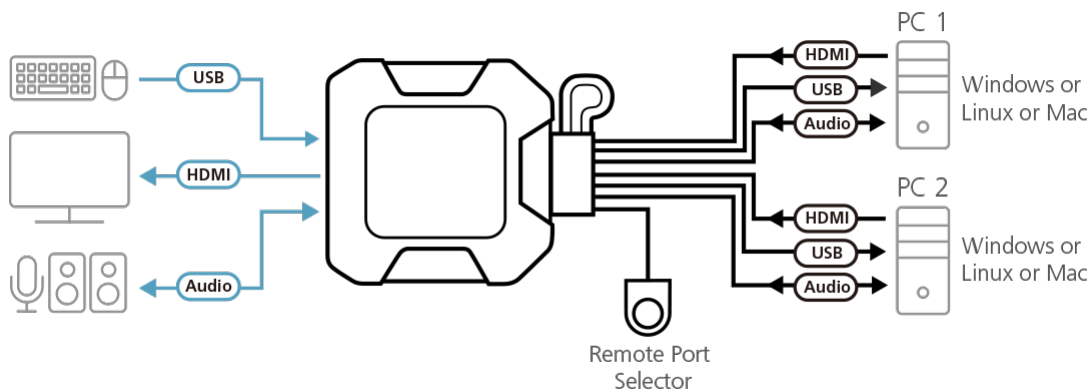

Especificações

Ligações do computador	2
Seleção de portas	Seletor de porta remota
Conectores	
Portas de consola	1 x HDMI Fêmea 2 x USB Tipo A Fêmea 1 x Ficha de Áudio de 3,5 mm Fêmea (Verde) 1 x Ficha de Áudio de 3,5 mm Fêmea (Rosa)
Portas KVM (Computador)	2 x HDMI Macho 2 x USB Tipo A Macho 2 x Ficha de Áudio de 3,5 mm Macho (Verde) 2 x Ficha de Áudio de 3,5 mm Macho (Rosa)
Alimentação (Opcional)	1 x Micro USB Tipo B Fêmea
LED	
Porta KVM (online / selecionado)	2 (Branco)
Comprimento do cabo	
KVM	2 x 1,2 m
Seletor de porta remota	1,8 m
Emulação	
Teclado / Rato	N/D
Vídeo	Até 4096 x 2160 a 60 Hz, 2560 x 1440 a 144 Hz
Consumo de energia	DC5V:1.4W:19BTU/h Nota: ● A medição em Watts indica o consumo de energia típico do dispositivo sem carga externa. ● A medição em BTU/h indica o consumo de energia do dispositivo quando este está totalmente carregado.
Especificações ambientais	
Temperatura de funcionamento	0 - 50 °C
Temperatura de armazenamento	-20 - 60 °C
Humidade	0 - 80% HR, sem condensação
Propriedades físicas	
Caixa	Plástico
Peso	0.34 kg (0.75 lb)
Dimensões (C x L x A)	8.34 x 8.42 x 3.04 cm (3.28 x 3.31 x 1.2 in.)
Nota	Para alguns produtos de montagem em prateleira, tenha em consideração que as dimensões físicas padrão LxPxA são expressas no formato CxLxA.

Diagrama

ATEN International Co., Ltd.

3F., No.125, Sec. 2, Datong Rd., Sijhih District., New Taipei City 221, Taiwan
Phone: 886-2-8692-6789 Fax: 886-2-8692-6767
www.aten.com E-mail: marketing@aten.com