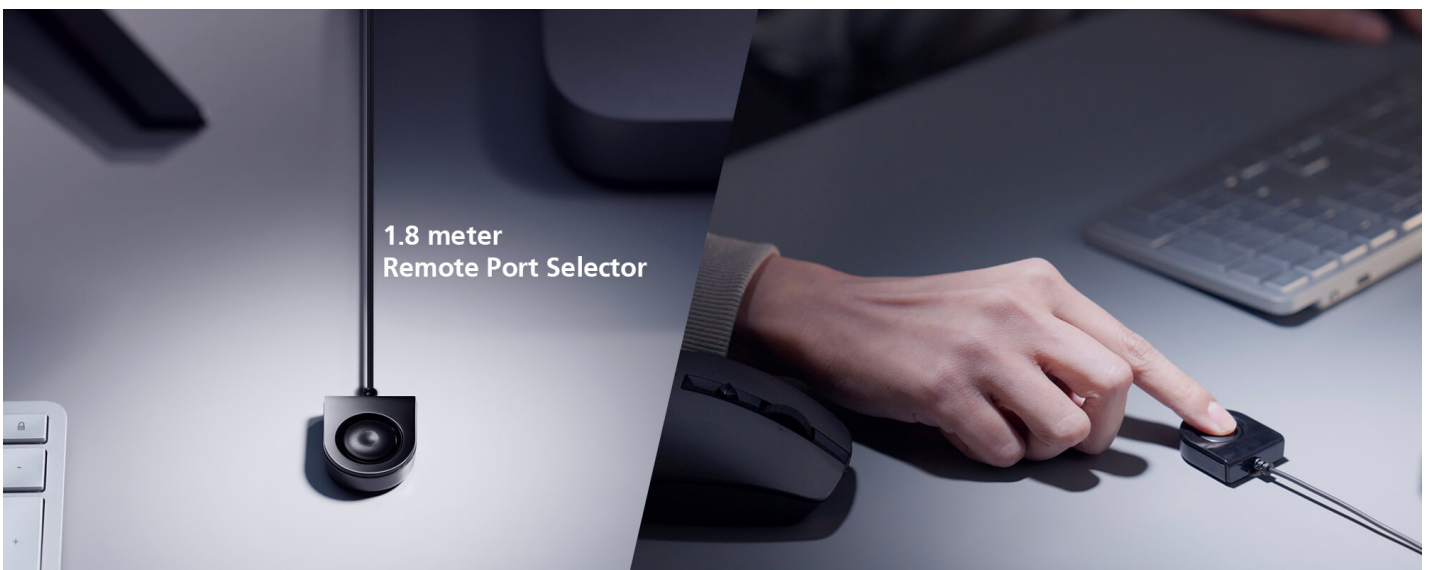

**Mudar sem problemas com um simples botão de pressão**

O seletor de porta remota de 1,8 metros pode ser localizado de forma flexível, permitindo a comutação rápida e direta entre 2 computadores a partir de qualquer ponto do ambiente de trabalho.

O design compacto e a alimentação por bus proporcionam uma instalação eficiente sem a necessidade de volumosos cabos, e o gancho recém-concebido permite aos utilizadores colocar o CS22H em qualquer parte, para manter o ambiente de trabalho arrumado e bem organizado. Este switch plug and play é ideal para quem precisa de controlo rápido para realizar multitarefas entre dois computadores no ambiente de trabalho em qualquer situação.