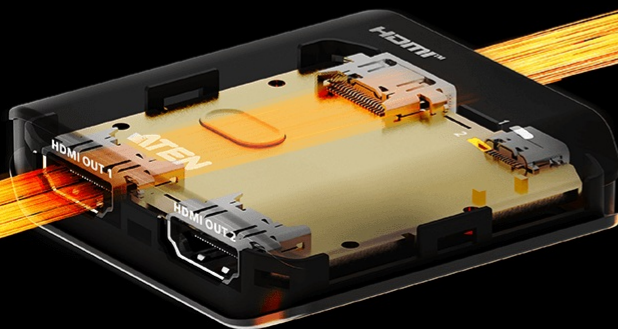

VS5812

Divisor HDMI 8K de 2 portas

essentials

2-Port 8K HDMI Splitter

8K

4K
120Hz

VS5812

Superior Video

3D | Deep Color |
HDR10+ | Dolby Vision®

Premium Audio

DTS-HD Master Audio™ | DTS:X®
Dolby® TrueHD | Dolby Atmos®

Input

HDMI x1

Output

HDMI x2

HDCP 2.2/2.3

VRR + ALLM

Ultra High Speed

48 Gbps Data Transfer

Accent Lig

Imagens 8K sem compromissos em ecrã duplo

essentials 2-Port 8K HDMI Splitter VS5812

All references to and depictions of compatible products, including those produced by Sony Interactive Entertainment (PlayStation), or Audio Technica, are for compatibility demonstration purposes only, not intended to suggest any endorsement or sponsorship by or affiliation with those product manufacturers.

Este produto é um adaptador HDMI 2-Port para permitir que o seu computador ou consola de jogos possa ser utilizado para dois monitores. É compatível com todos os dispositivos HDMI 2.0 e 2.1, incluindo aqueles que suportam 8K em resolução. Este adaptador permite que o seu PC ou consola de jogos seja utilizado para dois monitores, incluindo aqueles que suportam 8K em resolução. Este adaptador permite que o seu PC ou consola de jogos seja utilizado para dois monitores, incluindo aqueles que suportam 8K em resolução. Este adaptador permite que o seu PC ou consola de jogos seja utilizado para dois monitores, incluindo aqueles que suportam 8K em resolução.