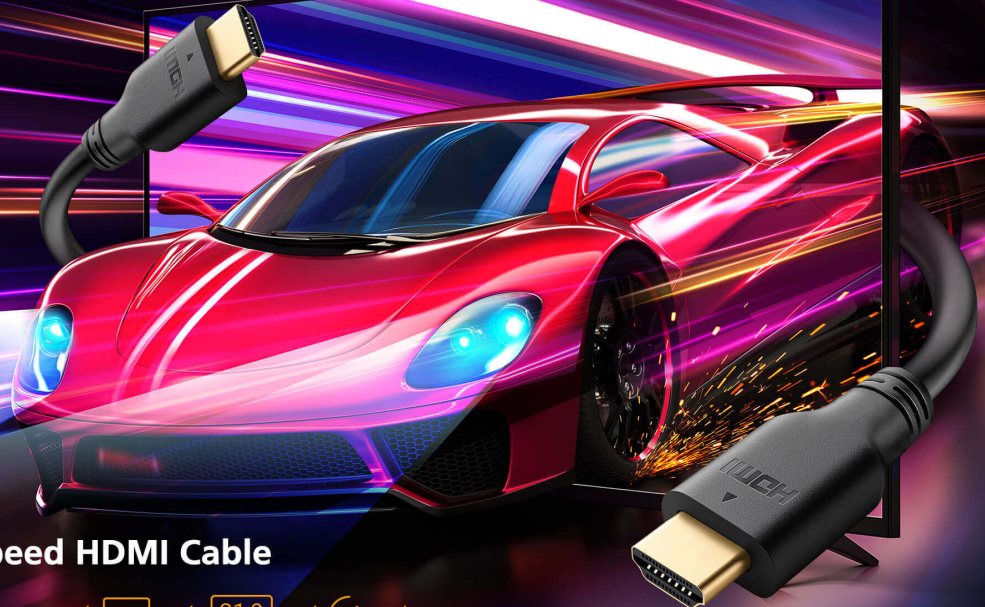

Ultra High Speed, Ultimate Clarity

1.8 m Ultra High Speed HDMI Cable

8K / **4K** / **HDMI** / **HDCP** / **3D Video** / **21:9** / **eARC** / **HDR**
8K@60 4K@120 48 Gbps 2.2 / 2.3 3D Video Aspect Ratio eARC Dynamic

Clareza 8K espantosa com melhoramento HDR dinâmico

Cada detalhe de vídeo é melhorado cena a cena e fotograma a fotograma, otimizando o brilho, o contraste e a cor para uma experiência de visualização mais realista e envolvente.