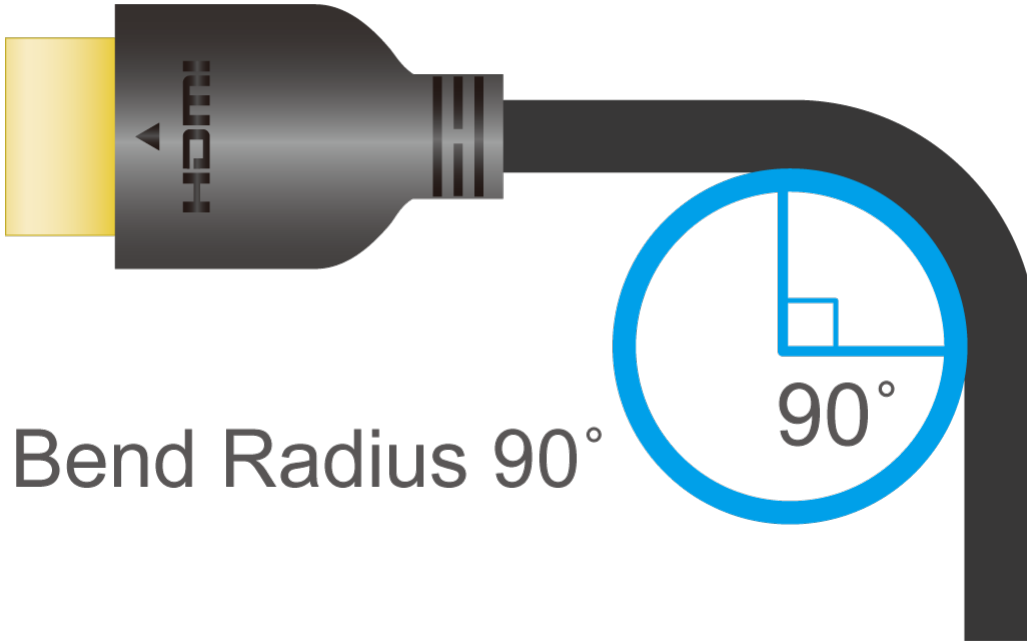

Diagrama

ATEN International Co., Ltd.

3F., No. 125, Sec. 2, Datong Rd., Sijhih District., New Taipei City 221, Taiwan
Phone: 886-2-8692-6789 Fax: 886-2-8692-6767
www.aten.com E-mail: marketing@aten.com