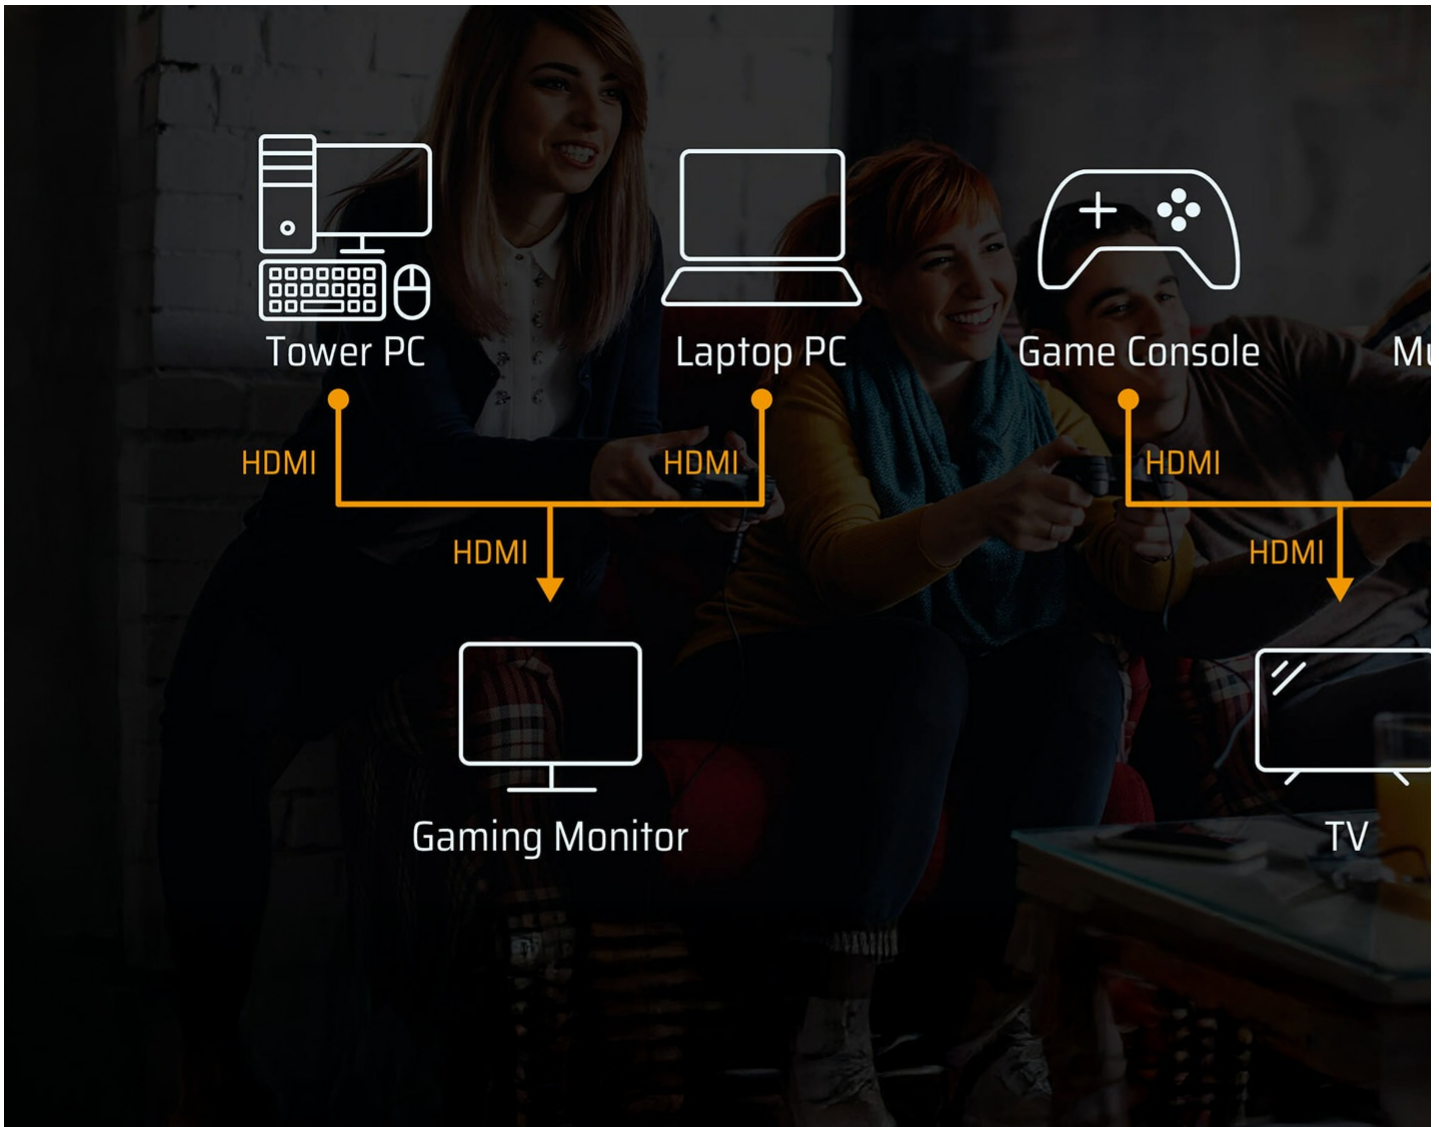

Em casa

[Previous](#) [Next](#)

Fale com os nossos especialistas

Se preferir que a ATEN o contacte, preencha o formulário e um representante entrará em contacto consigo em breve