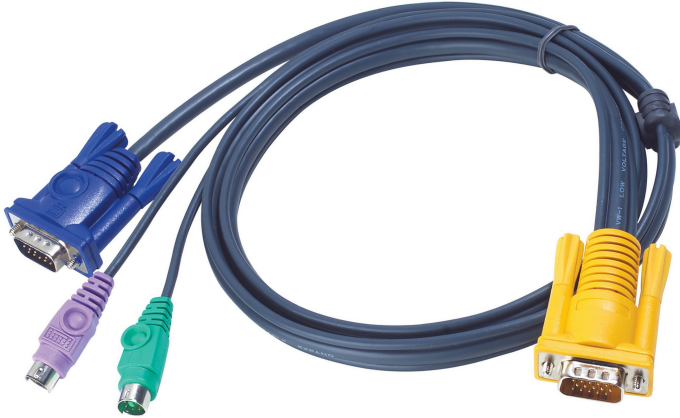

2L-5206P

Cabo KVM PS/2 com SPHD 3 em 1 6M

Conector para PC: HDB & PS/2

Conector para Console: 3 em 1 SPHD(Teclado/Mouse/Monitor)

Comprimento: 6m (Fino)

Acesse "[Tabela de Cabos para KVM](#)" para verificar os produtos compatíveis

Especificações

| | |
|---------------------------|---------------------------|
| Interface PC/Fonte TO | |
| VGA | HDB-15 Macho |
| PS/2 | Mini-DIN de 6 pinos Macho |
| Interface de comutação TO | |
| Porta KVM | SPHD-15 Macho |