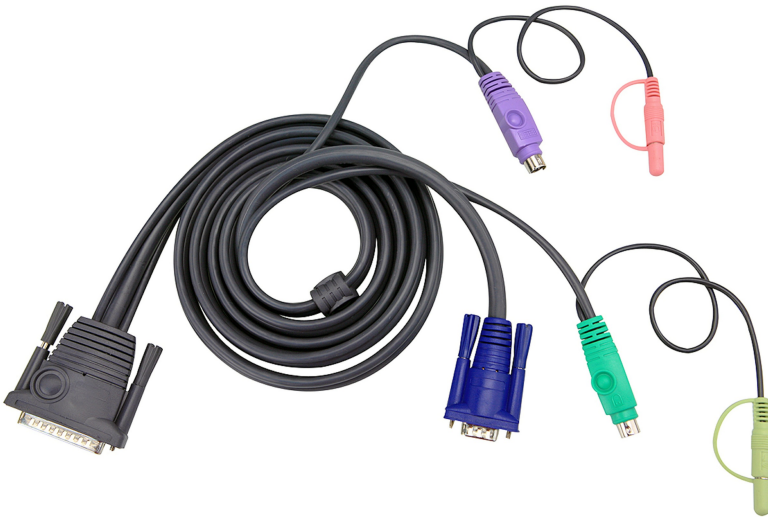

2L-1710P

Cabo KVM PS/2 com áudio 10M

Conector para PC: HDB, PS/2 e Áudio

Conector para Console: DB-25

Comprimento: 10m

Acesse "[Tabela de Cabos para KVM](#)" para verificar os produtos compatíveis

Especificações

| | |
|------------------------------|---|
| Interface PC/Fonte TO | |
| PS/2 | Mini-DIN de 6 pinos Macho |
| VGA | HDB-15 Macho |
| Ficha estéreo mini | Fichas de áudio (microfone e altifalante) |
| Interface de comutação TO | |
| Entrada de ligação em cadeia | DB-25 Macho |