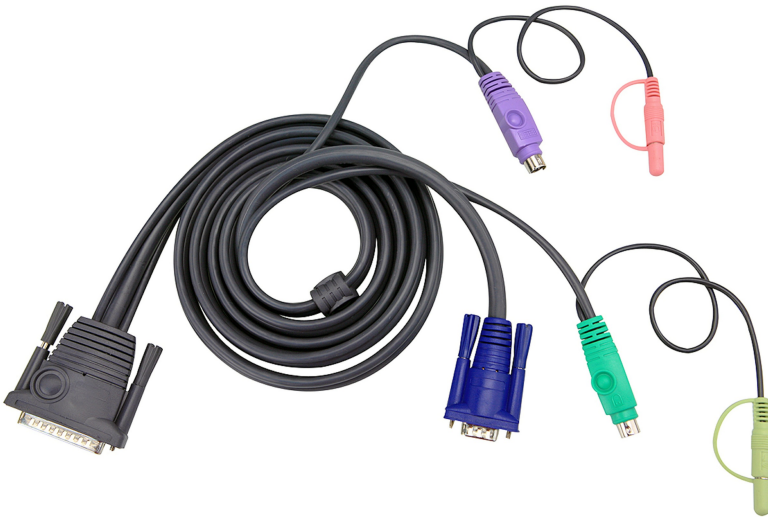

2L-1705P

Cabo KVM PS/2 com áudio 5M

Conector para PC: HDB,PS/2 e Áudio

Conector para Console: DB-25

Comprimento: 5m

Acesse "[Tabela de Cabos para KVM](#)" para verificar os produtos compatíveis

Especificações

Interface PC/Fonte TO	
PS/2	Mini-DIN de 6 pinos Macho
VGA	HDB-15 Macho
Ficha estéreo mini	Fichas de áudio (microfone e altifalante)
Interface de comutação TO	
Entrada de ligação em cadeia	DB-25 Macho

ATEN International Co., Ltd.