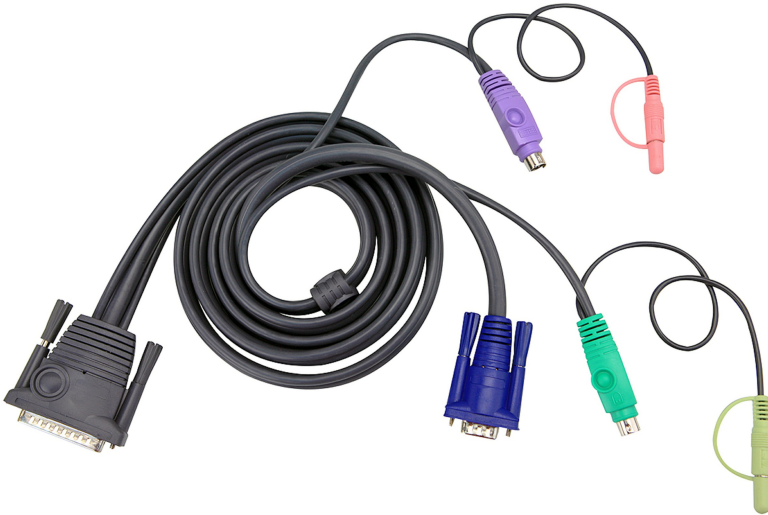

## 2L-1701P

Cabo KVM PS/2 com áudio 1,8M

Conector para PC: HDB,PS/2 e Áudio

Conector para Console: DB-25

Comprimento: 1,8m

Acesse "[Tabela de Cabos para KVM](#)" para verificar os produtos compatíveis

### Especificações

Interface PC/Fonte TO	
VGA	HDB-15 Macho
Ficha estéreo mini	Fichas de áudio (microfone e altifalante)
PS/2	Mini-DIN de 6 pinos Macho
Interface de comutação TO	
Entrada de ligação em cadeia	DB-25 Macho