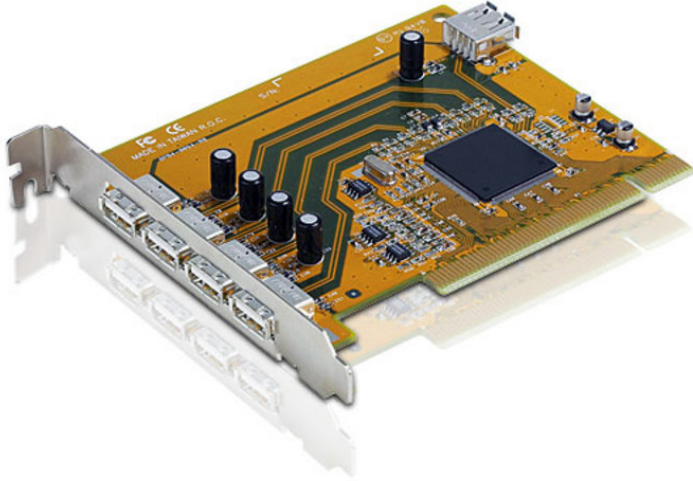

## IC250U

Tarjeta PCI de 5 Puertas USB 2.0

La IC250U es una tarjeta PCI con 5 puertas USB 2.0, que soporta plug&play.

### Características

- Tarjeta PCI de 5 puertas USB 2.0
- Totalmente compatible con la especificación USB 2.0
- Soporta velocidades de transferencia de hasta 480Mbps
- Compatible con sistemas PC
- Soporta conexiones en caliente
- Sistemas operativos: Windows 2000, Windows XP, [Windows Vista](#)