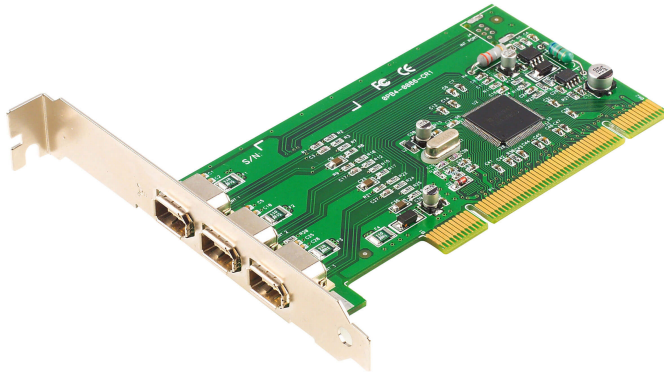

IC1394

Tarjeta FireWire PCI de 3 Puertas

La IC1394 es un Hub IEEE1294 con tres puertas para expandir sus periféricos.

Características

- Adaptador Firewire a PCI que soporta cámaras de video digital, discos duros, escáner y más
- Provee 3 puertas independientes y totalmente compatibles
- Compatible con IEEE 1394, IEEE-1394^a
- Soporta tasas de transferencia de hasta 100, 200 y 400 Mbps, automáticamente usa la máxima velocidad disponible
- Soporta conexiones en caliente
- Se instala dentro del computador, ahorrando espacio, permite tener un espacio de trabajo limpio y ordenado, libre de cables.
- Soporta hasta 63 dispositivos conectados en daisy chain simultáneamente
- Sistemas operativos: Windows 2000, Windows XP, [Windows Vista](#)