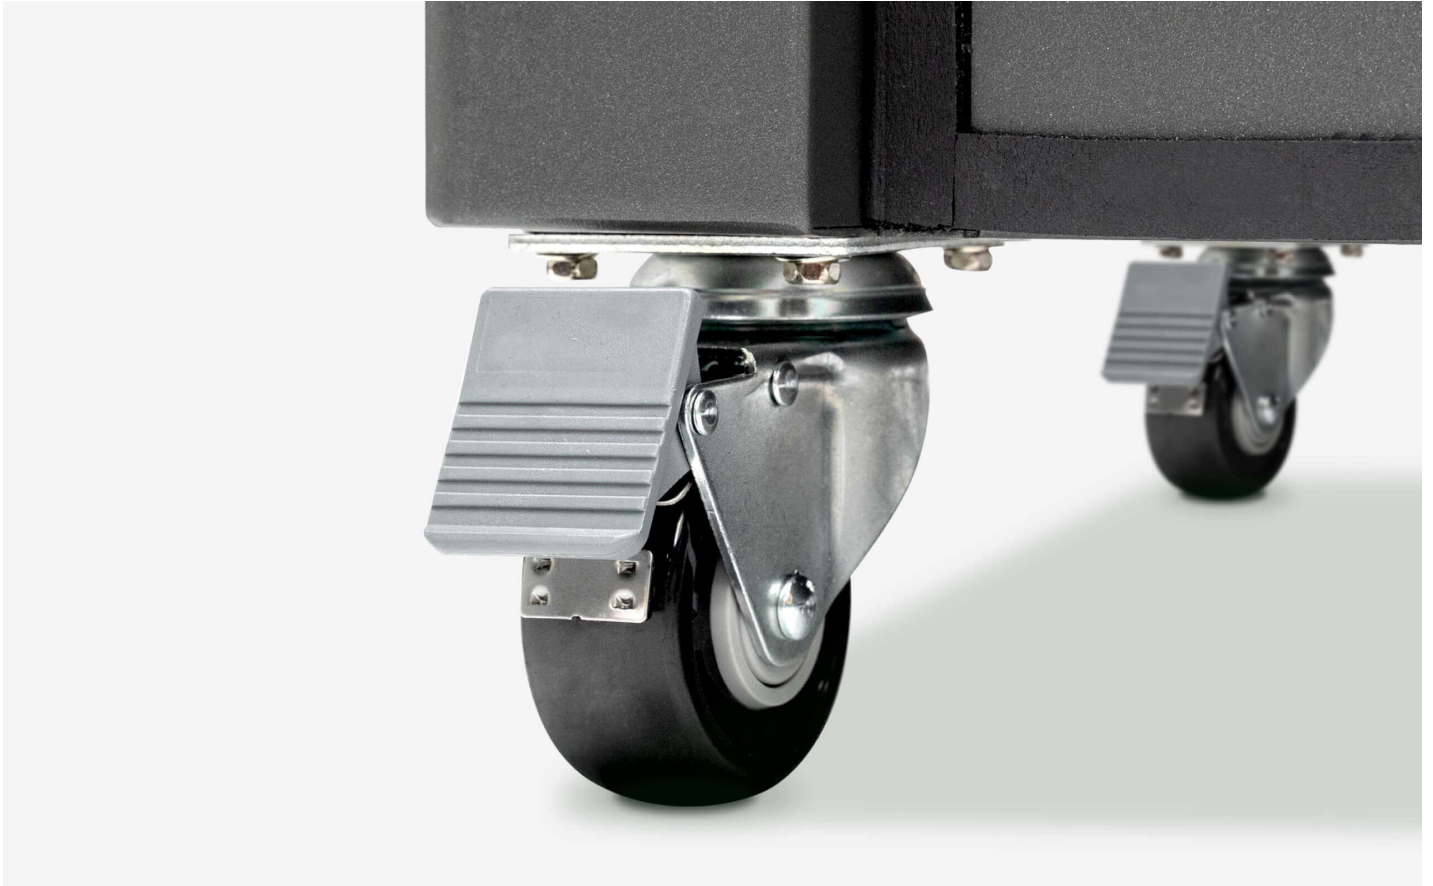

**Excepcional capacidad de reducción del ruido**

El bastidor está completamente aislado con espuma insonorizante, lo que elimina el ruido de alta frecuencia y reduce las distracciones, contribuyendo a un entorno de trabajo silencioso.

Disipación térmica superior

La parte trasera del rack está estandarizada con 3 ventiladores silenciosos, lo que acelera la disipación del calor dentro del rack, garantiza la refrigeración eficaz de todos los aparatos dentro del rack y prolonga la vida útil del equipo.

Ruedas giratorias para facilitar el transporte

Equipado con 4 ruedas giratorias y patas niveladoras, lo que facilita su desplazamiento al lugar deseado. El movimiento suave de las ruedas también facilita las reparaciones.