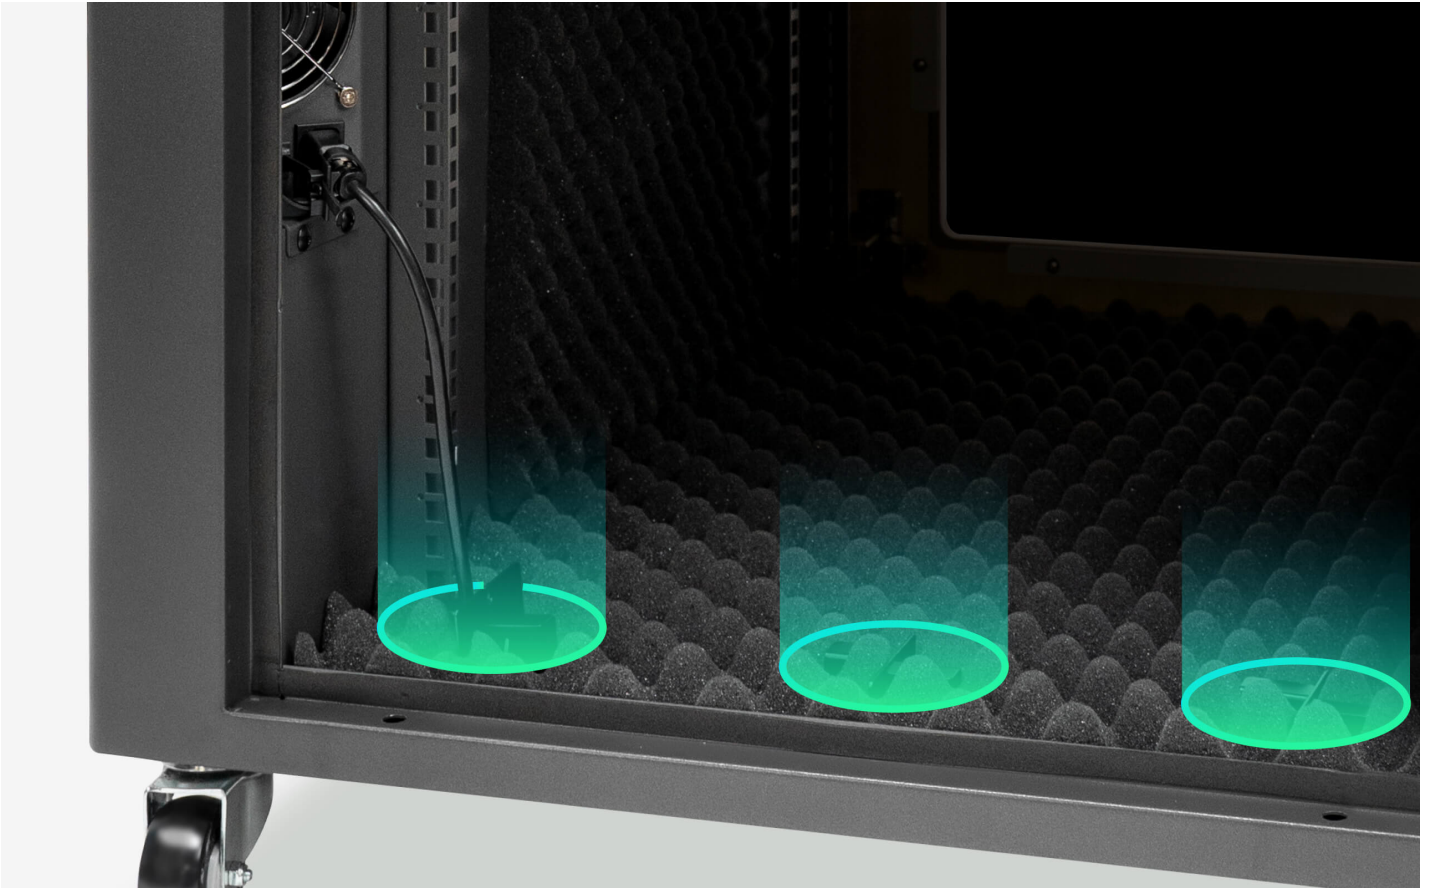

Aplicaciones

El diseño específico para la supresión del ruido del armario Quiet Cabinet, junto con sus 70 cm de profundidad, lo hacen ideal para almacenar de forma segura diversos equipos profesionales: sistemas audiovisuales, audio y grabación. Cualquier ruido excesivo provocado por servidores, routers, UPS (sistemas de alimentación ininterrumpida), conmutadores y PDU (unidades de distribución de energía) puede reducirse en gran medida gracias a las cualidades de supresión del ruido del armario.

Esto hace que los armarios silenciosos sean ideales para las siguientes aplicaciones:

- 1.
- 2.
- 3.
- 4.
- 5.