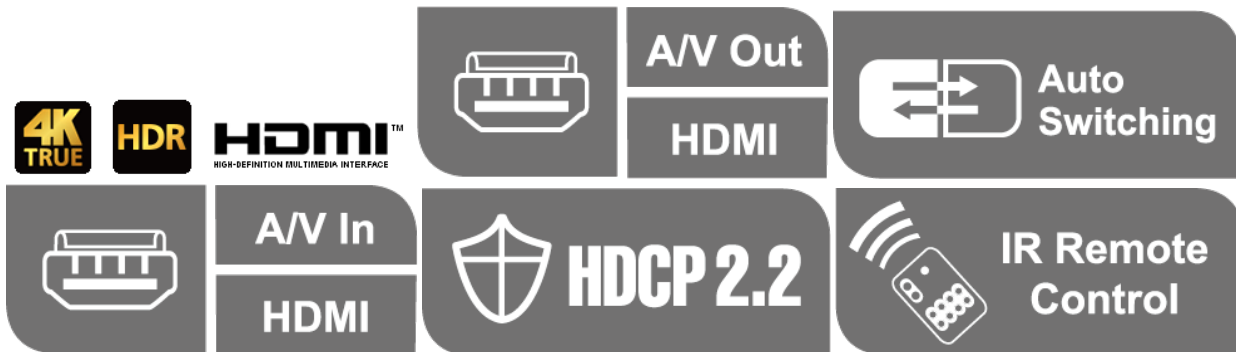

VS0801HB

Switch HDMI True 4K de 8 puertos

El VS0801HB de ATEN está diseñado para aplicaciones que requieren la redirección de 8 fuentes a un dispositivo de visualización compatible. Admite resoluciones de vídeo hasta 4K real (4096 x 2160 a 60 Hz 4:4:4), velocidades de datos de hasta 18 Gbps, 3D, Color profundo hasta 12 bits y formatos de audio HD sin pérdidas. El VS0801HB incorpora modos de Conmutación automática para la selección de puerto. Las numerosas y prácticas opciones de control, como pulsadores del panel delantero, RS-232 bidireccional, infrarrojos y conmutación automática, permiten una sencilla integración.

Diseñado para cumplir las exigencias actuales de transmisión de señal 4K real y un diseño pensado en el usuario, el VS0801HB de ATEN es una potente solución para una amplia variedad de ajustes, como cine en casa, salas de reuniones, ferias comerciales y centros comerciales.

Características

- Permite conectar hasta ocho fuentes HDMI a single display HDMI
- HDMI (3D, Color profundo, 4K); compatible con HDCP 2.2
- Excelente calidad de vídeo - resoluciones 4K reales de 4K x 2K a 60 Hz (4:4:4) y 1080p (1920 x 1080 a 60 Hz) estándar
- Compatible con HDR10+
- Puerto serie RS-232 bidireccional integrado para control del sistema de gama alta
- Modos de conmutación automática para la selección automática de puertos
- Admite la prolongación de infrarrojos
- Clara indicación mediante LED del estado del dispositivo
- Plug-and-Play
- Puede montarse en bastidor