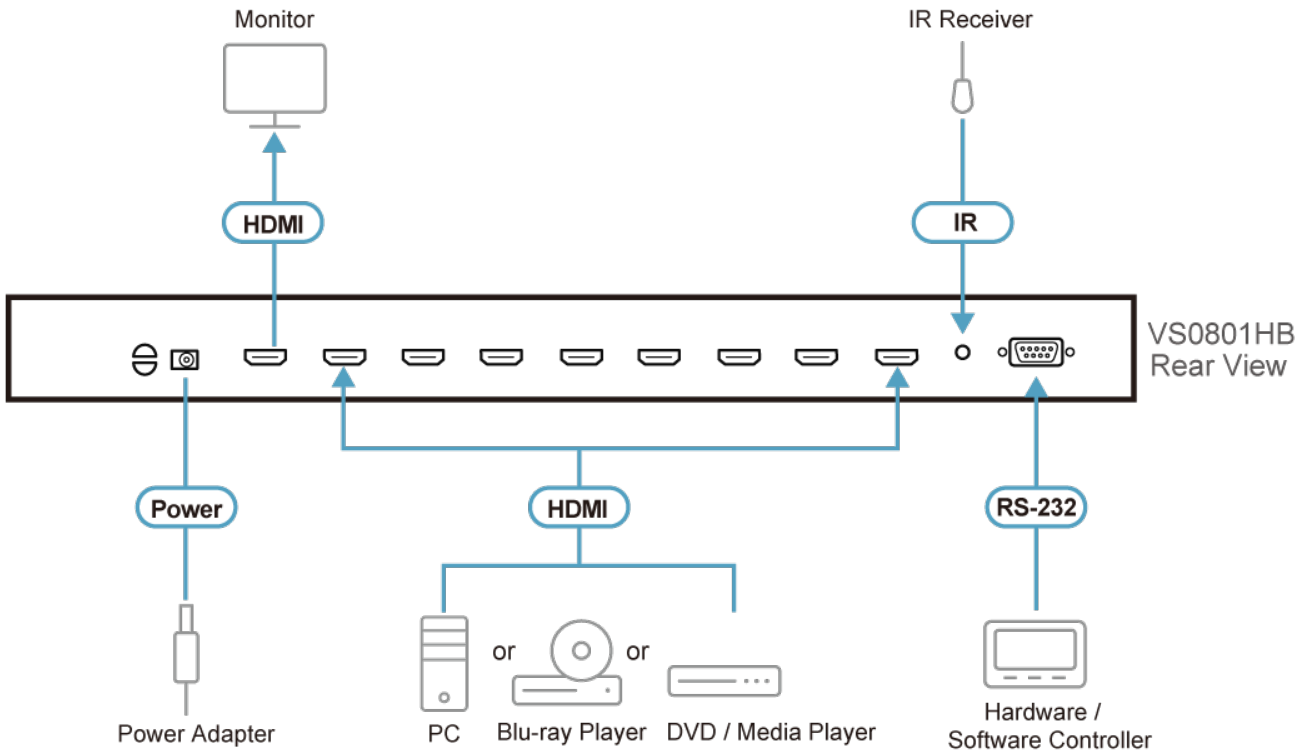

Diagrama

ATEN International Co., Ltd.

3F., No.125, Sec. 2, Datong Rd., Sijhih District., New Taipei City 221, Taiwan
Phone: 886-2-8692-6789 Fax: 886-2-8692-6767
www.aten.com E-mail: marketing@aten.com