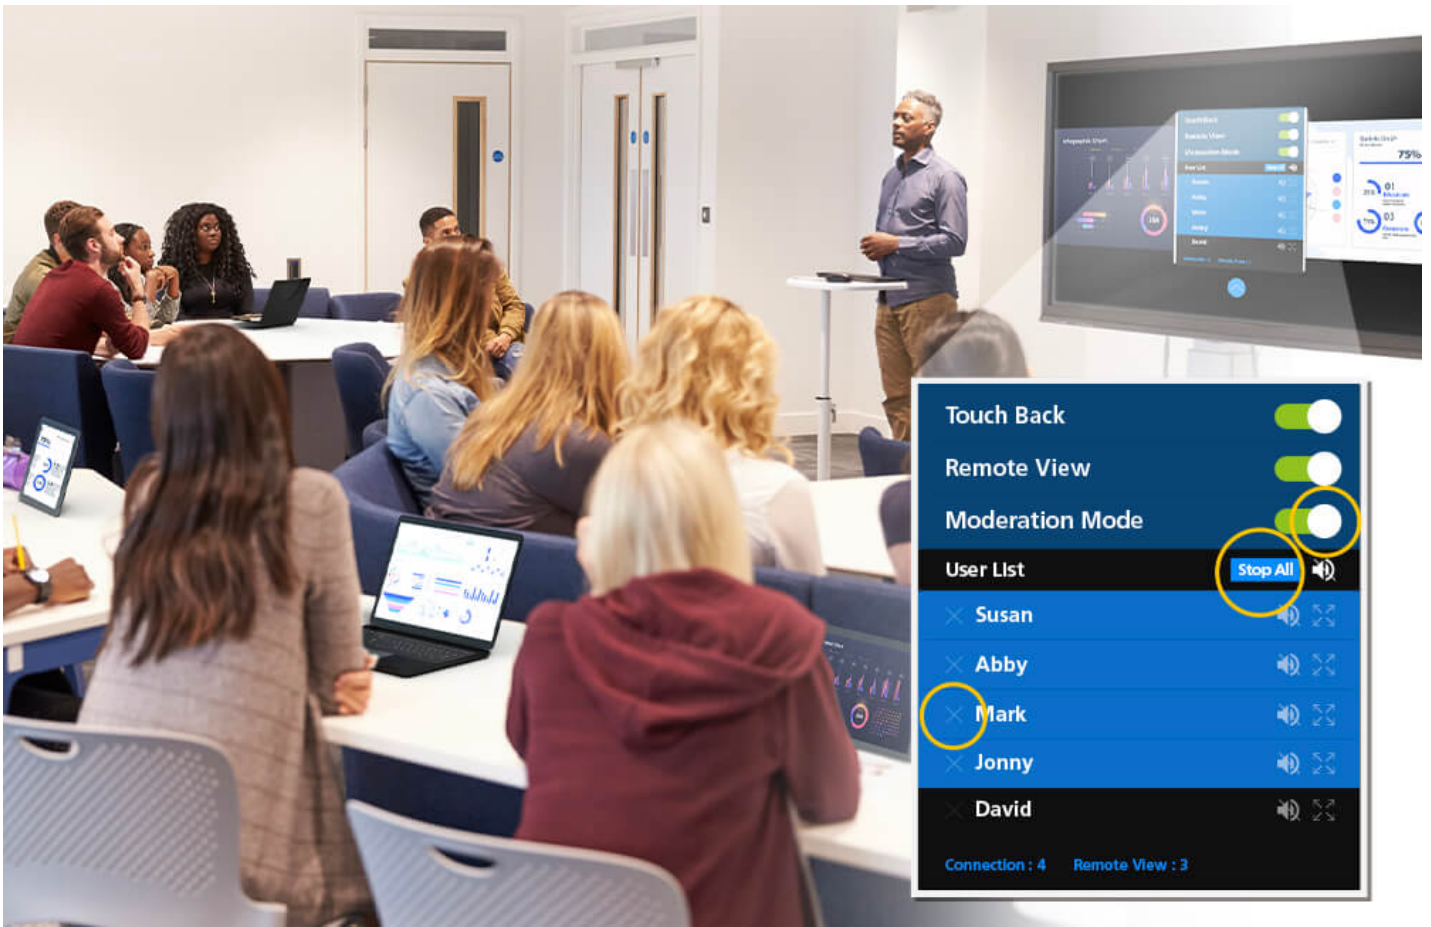

Contacto

Solicita un presupuesto para este producto o ponte en contacto con nuestros expertos en ventas.

Solicita un presupuesto

Contacta con ventas