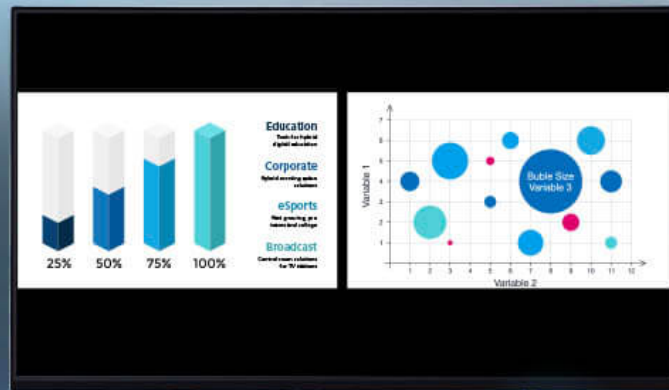

Reuniones más productivas con menos complicaciones gracias al navegador inalámbrico compartido

PresentON™
VP2020 Switch de presentaciones 4K inalámbrico

Navegador compartido PC-Software
Control con aplicación móvil. Compatible con Airplay® y Google Cast™

El switch VP2020 PresentON™ de ATEN es una solución BYOD inalámbrica que permite a cualquier usuario, incluidos los ocasionales, compartir fácilmente contenidos desde cualquier portátil o dispositivo móvil para que los participantes puedan colaborar de forma activa en flujos de trabajo mejorados y eficientes.

Este switch cuenta con multi-view y salida de audio, lo que aumenta la flexibilidad para compartir contenidos. Además, incorpora funciones USB «touch back» y modo de moderación, lo que permite a los presentadores controlar fácilmente las reuniones. Por otra parte, su conectividad PoE facilita su instalación. Se adapta perfectamente tanto a espacios de reunión reducidos como a grandes salas de reuniones, y es lo bastante flexible para su uso en el ámbito corporativo o educativo.

*Esta información es propiedad de ATEN International Co. LTD o de sus respectivos propietarios. Todos los derechos reservados. AirPlay® es una marca comercial de Apple Inc. registrada en EE. UU. y otros países y regiones. Google Cast™ es una marca comercial de Google LLC. Cualquier otra denominación de marca o marca se utiliza aquí únicamente para describir la compatibilidad y son marcas comerciales o marcas registradas de sus respectivos propietarios.

Función multi-view

Uso compartido inalámbrico BYOD

USB Touch Back

Modo moderación

Salida de audio

Power over Ethernet