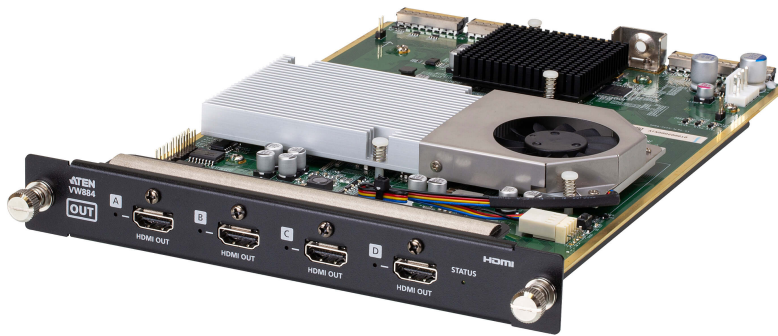

VW884

Tarjeta de salida HDMI 4 puertos 4K para la serie VW

VW884 es una tarjeta de salida HDMI 4K de 4 puertos construida para trabajar con el procesador modular de videowall [VW3620](#) para permitir el enrutamiento de 4 señales HDMI a 4 monitores, cumpliendo con los requisitos cada vez más estrictos de videowall en aplicaciones de misión crítica. Con el soporte para Seamless Switch™, el VW884 permite la conmutación de vídeo en tiempo real y la transmisión estable de la señal. La tecnología EDID Expert™ permite seleccionar los ajustes EDID óptimos para un encendido sin problemas, una visualización de alta calidad y el uso de las mejores resoluciones de vídeo en diferentes pantallas. El VW884 incorpora un escalador True 4K para manejar diferentes resoluciones de vídeo. Además, el VW884 admite la instalación en caliente para ofrecer a los integradores de sistemas una gran flexibilidad y eficiencia para el mantenimiento.