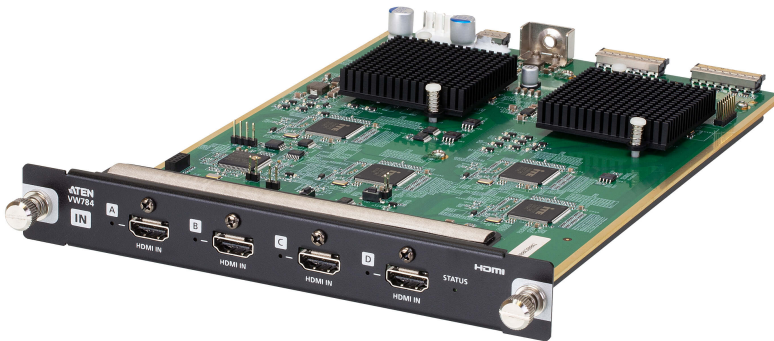

## VW784

Tarjeta de entrada HDMI 4 puertos 4K para la serie VW

VW784 es una tarjeta de entrada HDMI 4K de 4 puertos construida para trabajar con el procesador modular de videowall [VW3620](#) para tomar 4 fuentes HDMI, cumpliendo con los requisitos cada vez más estrictos de videowall en aplicaciones de misión crítica. Con el soporte para Seamless Switch™, el VW784 permite la conmutación de vídeo en tiempo real y la transmisión estable de la señal. La tecnología EDID Expert™ permite seleccionar los ajustes EDID óptimos para un encendido sin problemas, una visualización de alta calidad y el uso de las mejores resoluciones de vídeo en diferentes pantallas. Además, el VW784 admite la instalación en caliente para ofrecer a los integradores de sistemas una gran flexibilidad y eficiencia para el mantenimiento.

### Características

- Funciona con el [VW3620](#) para tomar 4 fuentes HDMI para una flexibilidad óptima
- Admite resoluciones de hasta 4K para una calidad de vídeo superior
- Compatible con HDR, HDR+ y Dolby Vision
- Seamless Switch – unifica los formatos de vídeo para proporcionar flujos de vídeo continuos, conmutación en tiempo real y transmisiones de señal estables
- EDID Expert – selecciona la configuración EDID óptima para un encendido sin problemas y un monitor de máxima calidad
- HDMI (Deep Color, 4K); compatible con HDCP 2.2
- Admite la instalación en caliente para una gran flexibilidad de integración del sistema y eficacia de mantenimiento
- Control de la electrónica de consumo (CEC)